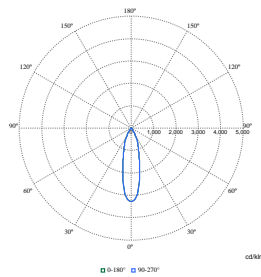

Polar Wide Diagrams

Polar Normal (separate) - ST333TI - 910505104625

Polar Normal (separate) - ST333TI - 910505104610

Polar Normal (separate) - ST333TI - 910505104594

Polar Normal (separate) - ST333TI - 910505104616