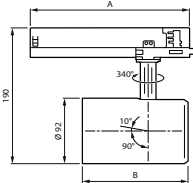

Trafo	Flux	CCT	Optic	A (mm)
PSU	205	840	HNB/HMB/HFB/FR/PWB/HO/L-H/NO/L-V	158
	495	PW930	NB/MB/WB/VWB/OVL-V	171
DIA			All	251
DIA V&C				253
WIA				224

Flux	CCT	B (mm)
275	FMT/Rose/FR	126
395	FR/PC930	149
495