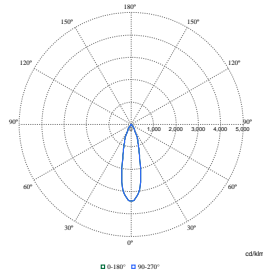

Polar Normal (separate) - ST333TI - 910505104592