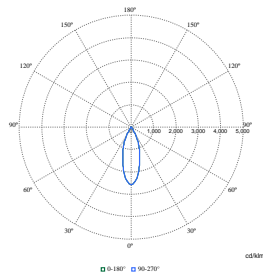

Polar Normal (separate) - ST333TI -
910505104596