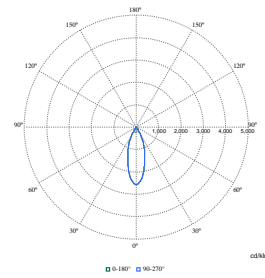

Polar Normal (separate) - ST333TI - 910505104618