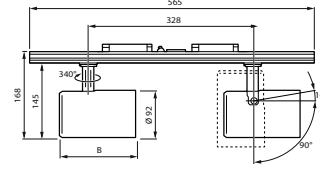

GreenSpace Evo-projektor

Målskitse