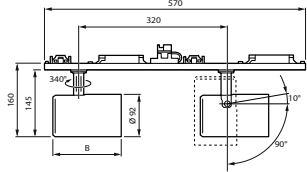

GreenSpace Evo-projektor

Målskitse