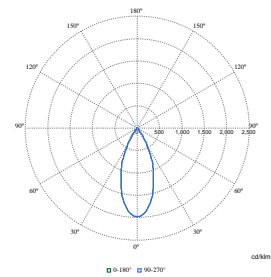

Polar Wide Diagrams

Polar Normal (separate) - ST333TI - 910505104625

Polar Normal (separate) - ST333TI - 910505104610

Polar Normal (separate) - ST333TI - 910505104594

Polar Normal (separate) - ST333TI - 910505104616