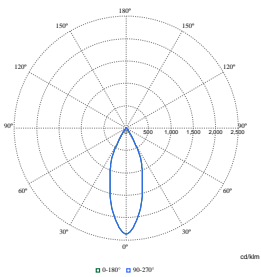

Polar Wide Diagrams

Polar Normal (separate) - ST333TI - 910505104625

Polar Normal (separate) - ST333TI - 910505104610

Polar Normal (separate) - ST333TI - 910505104594

Polar Normal (separate) - ST333TI - 910505104616