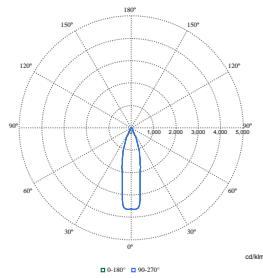

Polar Normal (separate) - ST332TI - 910505104524