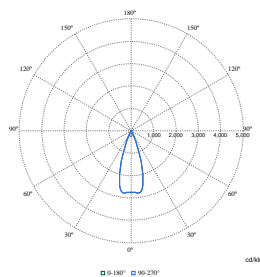

## Polar Wide Diagrams

**Polar Normal (separate) - ST332TI - 910505104528**

**Polar Normal (separate) - ST332TI - 910505104530**

**Polar Normal (separate) - ST332TI - 910505104529**

**Polar Normal (separate) - ST332TI - 910505104534**