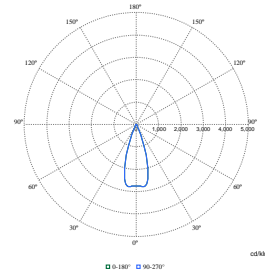

Polar Normal (separate) - ST332TI - 910505104536