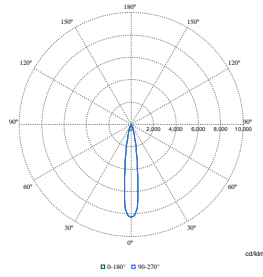

Polar Normal (separate) - ST332TI - 910505104518