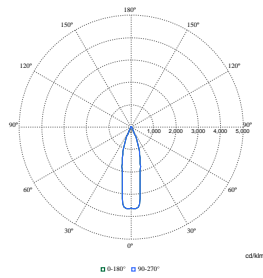

## Polar Wide Diagrams

**Polar Normal (separate) - ST332TI - 910505104525**

**Polar Normal (separate) - ST332TI - 910505104518**

**Polar Normal (separate) - ST332TI - 910505104536**

**Polar Normal (separate) - ST332TI - 910505104520**