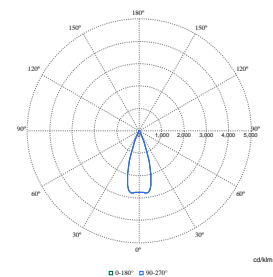

## Polar Wide Diagrams

**Polar Normal (separate) - ST332TI - 910505104528**

**Polar Normal (separate) - ST332TI - 910505104530**

**Polar Normal (separate) - ST332TI - 910505104529**

**Polar Normal (separate) - ST332TI - 910505104534**