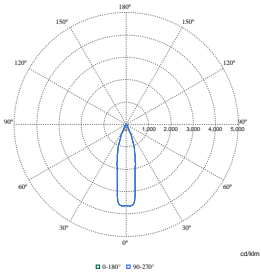

Polar Wide Diagrams

Polar Normal (separate) - ST332TI - 910505104538