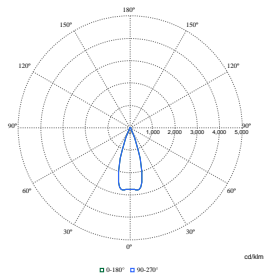

Polar Normal (separate) - ST332TI - 910505104522