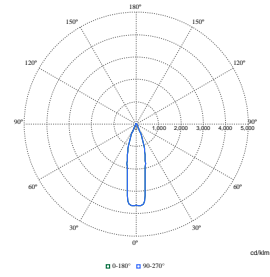

Polar Normal (separate) - ST332TI - 910505104533