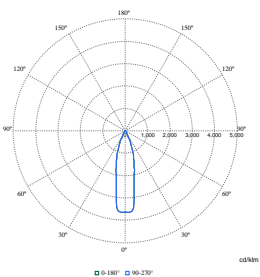

## Polar Wide Diagrams

**Polar Normal (separate) - ST332TI - 910505104528**

**Polar Normal (separate) - ST332TI - 910505104530**

**Polar Normal (separate) - ST332TI - 910505104529**

**Polar Normal (separate) - ST332TI - 910505104534**