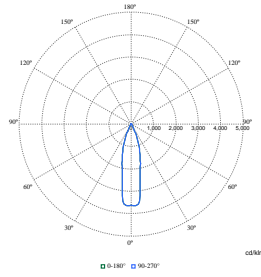

## Polar Wide Diagrams

**Polar Normal (separate) - ST332TI - 910505104538**

**Polar Normal (separate) - ST332TI - 910505104526**

**Polar Normal (separate) - ST332TI - 910505104537**

**Polar Normal (separate) - ST332TI - 910505104532**