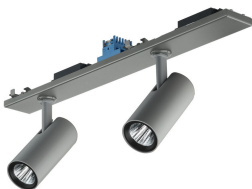

## Versions

ST332T GreenSpace Evo Mini grey

ST332X2 GreenSpace Evo Mini double spotlight for Maxos fusion, black

ST332T GreenSpace Evo Mini white

ST332X2 GreenSpace Evo Mini double spotlight for Maxos fusion, white