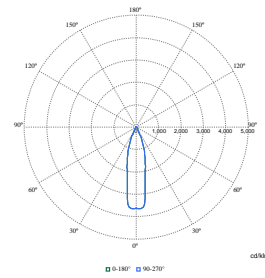

Polar Normal (separate) - ST332TI - 910505104523