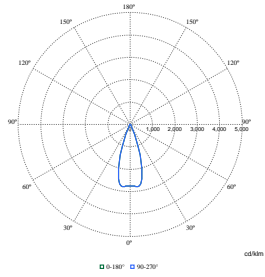

Polar Wide Diagrams

Polar Normal (separate) - ST332TI - 910505104525