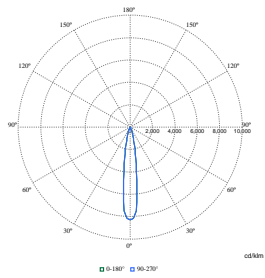

## Polar Wide Diagrams

**Polar Normal (separate) - ST332TI - 910505104525**

**Polar Normal (separate) - ST332TI - 910505104518**

**Polar Normal (separate) - ST332TI - 910505104536**

**Polar Normal (separate) - ST332TI - 910505104520**