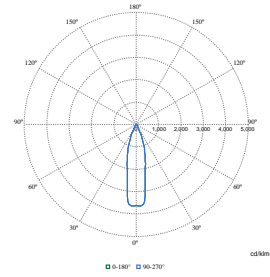

## Polar Wide Diagrams

**Polar Normal (separate) - ST332TI - 910505104538**

**Polar Normal (separate) - ST332TI - 910505104526**

**Polar Normal (separate) - ST332TI - 910505104537**

**Polar Normal (separate) - ST332TI - 910505104532**