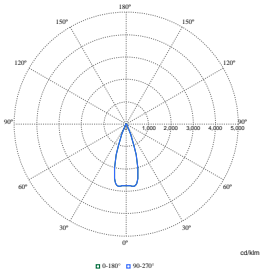

## Polar Wide Diagrams

**Polar Normal (separate) - ST332TI - 910505104538**

**Polar Normal (separate) - ST332TI - 910505104526**

**Polar Normal (separate) - ST332TI - 910505104537**

**Polar Normal (separate) - ST332TI - 910505104532**