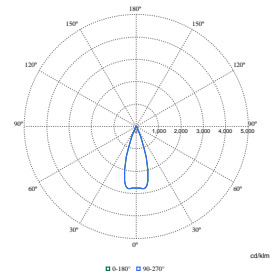

GreenSpace Evo Mini semi infälld

Polar Wide Diagrams

Polar Normal (separate) - ST332BI - 910505104628

Polar Normal (separate) - ST332BI - 910505104626

Polar Normal (separate) - ST332BI - 910505104633

Polar Normal (separate) - ST332BI - 910505104632