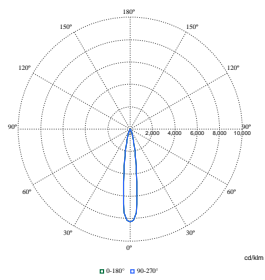

GreenSpace Evo Mini semi infälld

Polar Wide Diagrams

Polar Normal (separate) - ST332BI - 910505104628

Polar Normal (separate) - ST332BI - 910505104626

Polar Normal (separate) - ST332BI - 910505104633

Polar Normal (separate) - ST332BI - 910505104632