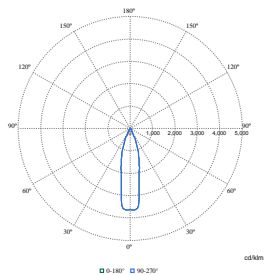

Polar Normal (separate) - ST332BI - 910505104631

Polar Normal (separate) - ST332BI - 910505104629

Polar Normal (separate) - ST332BI - 910505104630

Polar Normal (separate) - ST332BI - 910505104635

Polar Normal (separate) - ST332BI - 910505104627

GreenSpace Evo Mini semi infälld

Polar Wide Diagrams

Polar Normal (separate) - ST332BI -
910505104634