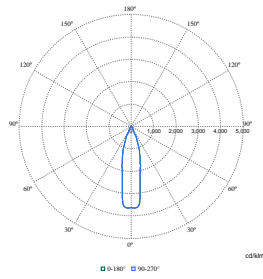

GreenSpace Evo Mini semi infälld

Polar Wide Diagrams

Polar Normal (separate) - ST332BI - 910505104628

Polar Normal (separate) - ST332BI - 910505104626

Polar Normal (separate) - ST332BI - 910505104633

Polar Normal (separate) - ST332BI - 910505104632