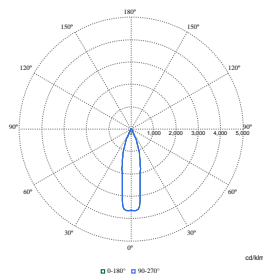

GreenSpace Evo Mini semi infälld

Polar Wide Diagrams

Polar Normal (separate) - ST332BI - 910505104628

Polar Normal (separate) - ST332BI - 910505104626

Polar Normal (separate) - ST332BI - 910505104633

Polar Normal (separate) - ST332BI - 910505104632