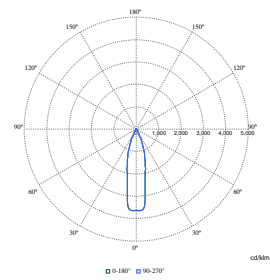

Polar Normal (separate) - ST332BI - 910505104629