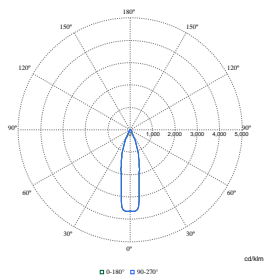

Polar Normal (separate) - ST332BI - 910505104630