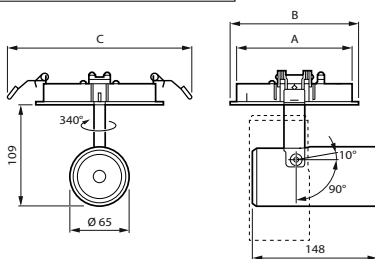

Versions

ST332B GreenSpace Evo Mini
Semi-recessed - black - cutout 125

ST332B GreenSpace Evo Mini
Semi-recessed - white - cutout 125

Måttskiss

Type	A (mm)	B (mm)	C (mm)	Cutout (mm)
RD68	68	78	126	68
RD125	125	135	183	125