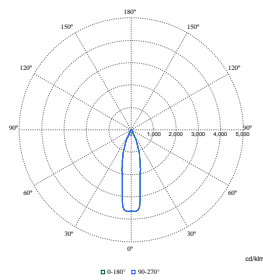

Polar Normal (separate) - ST332BI - 910505104635