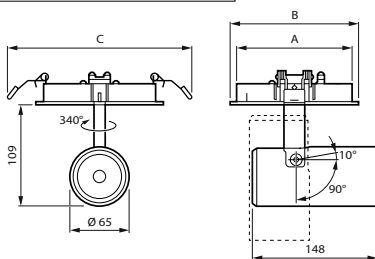

Versions

ST332B GreenSpace Evo Mini
Semi-recessed - white - cutout 125

Maatschets

Type	A (mm)	B (mm)	C (mm)	Cutout (mm)
RD68	68	78	126	68
RD125	125	135	183	125

GreenSpace Evo Mini semi-inbouw

Productgegevens