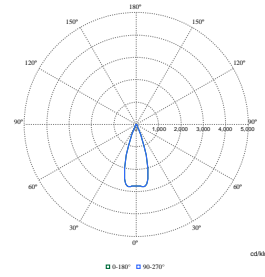

GreenSpace Evo Mini semi-inbouw

Polar Wide Diagrams

Polar Normal (separate) - ST332BI - 910505104628

Polar Normal (separate) - ST332BI - 910505104626

Polar Normal (separate) - ST332BI - 910505104633

Polar Normal (separate) - ST332BI - 910505104632