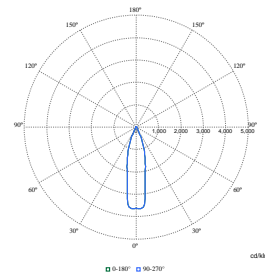

Polar Normal (separate) - ST332BI - 910505104629