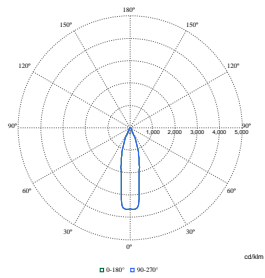

Polar Normal (separate) - ST332BI - 910505104630