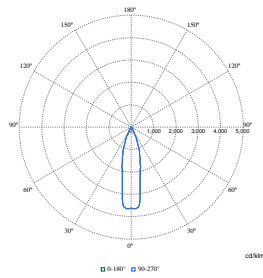

GreenSpace Evo Mini semi-inbouw

Polar Wide Diagrams

Polar Normal (separate) - ST332BI - 910505104628

Polar Normal (separate) - ST332BI - 910505104626

Polar Normal (separate) - ST332BI - 910505104633

Polar Normal (separate) - ST332BI - 910505104632