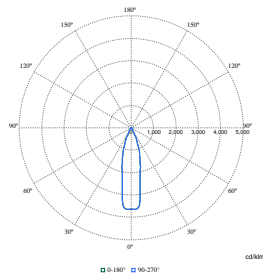

Polar Normal (separate) - ST332BI - 910505104635