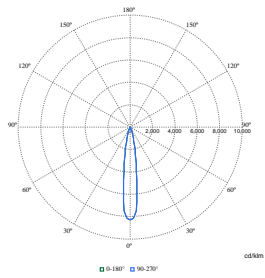

GreenSpace Evo Mini semi-inbouw

Polar Wide Diagrams

Polar Normal (separate) - ST332BI - 910505104628

Polar Normal (separate) - ST332BI - 910505104626

Polar Normal (separate) - ST332BI - 910505104633

Polar Normal (separate) - ST332BI - 910505104632