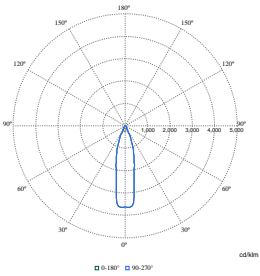

Polar Normal (separate) - ST332BI - 910505104634