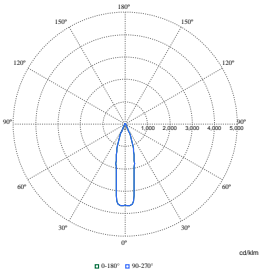

Polar Normal (separate) - ST332BI - 910505104630