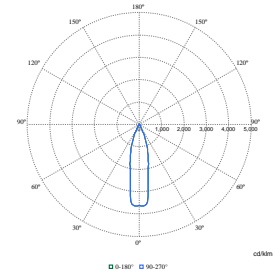

Polar Normal (separate) - ST332BI - 910505104629