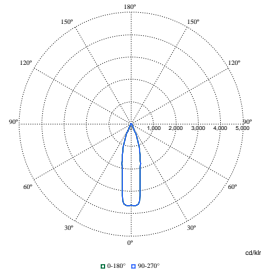

Polar Wide Diagrams

Polar Normal (separate) - ST332BI -
910505104628

Polar Normal (separate) - ST332BI -
910505104626

Polar Normal (separate) - ST332BI -
910505104633

GreenSpace Evo Mini Semi Recessed

Polar Wide Diagrams

Polar Normal (separate) - ST332BI - 910505104632

Polar Normal (separate) - ST332BI - 910505104631

Polar Normal (separate) - ST332BI - 910505104629

Polar Normal (separate) - ST332BI - 910505104630

Polar Normal (separate) - ST332BI - 910505104635