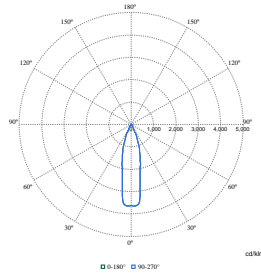

Polar Wide Diagrams

Polar Normal (separate) - ST332BI -
910505104628

Polar Normal (separate) - ST332BI -
910505104626

Polar Normal (separate) - ST332BI -
910505104633

GreenSpace Evo Mini Semi Recessed

Polar Wide Diagrams