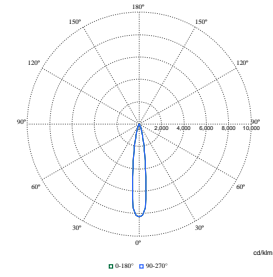

Polar Normal (separate) - ST332BI - 910505104627