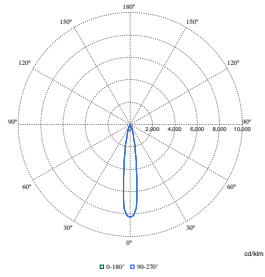

Polar Wide Diagrams

Polar Normal (separate) - ST332BI -
910505104628

Polar Normal (separate) - ST332BI -
910505104626

Polar Normal (separate) - ST332BI -
910505104633

GreenSpace Evo Mini Semi Recessed

Polar Wide Diagrams