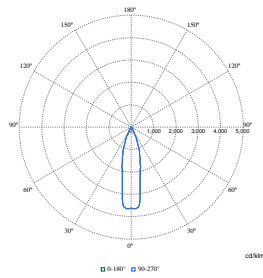

Polar Wide Diagrams

Polar Normal (separate) - ST332BI -
910505104628

Polar Normal (separate) - ST332BI -
910505104626

Polar Normal (separate) - ST332BI -
910505104633

GreenSpace Evo Mini Semi Recessed

Polar Wide Diagrams

Polar Normal (separate) - ST332BI - 910505104632

Polar Normal (separate) - ST332BI - 910505104631

Polar Normal (separate) - ST332BI - 910505104629

Polar Normal (separate) - ST332BI - 910505104630

Polar Normal (separate) - ST332BI - 910505104635