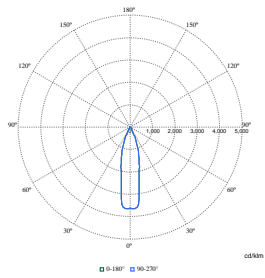

Polar Normal (separate) - ST332BI - 910505104630