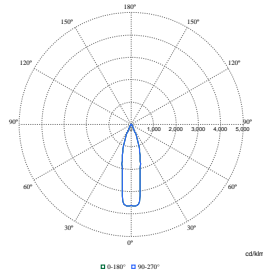

Polar Normal (separate) - ST332BI - 910505104631