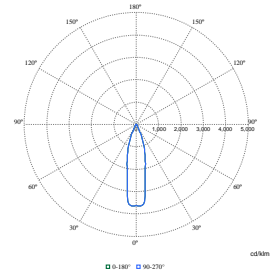

Polar Normal (separate) - ST332BI - 910505104629