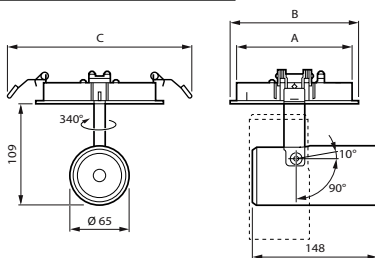

Versions

ST332B GreenSpace Evo Mini
Semi-recessed - black - cutout 68

Dimensional drawing

Type	A (mm)	B (mm)	C (mm)	Cutout (mm)
RD68	68	78	126	68
RD125	125	135	183	125

GreenSpace Evo Mini Semi Recessed

Product details