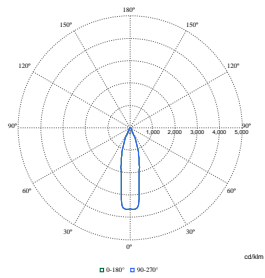

Polar Normal (separate) - ST332BI - 910505104634