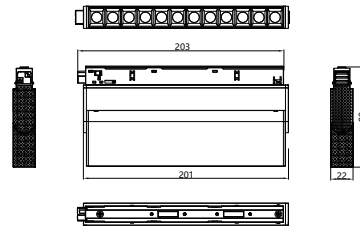

GreenUp Magnetic Flex

GreenUp Magnetic Flex

GreenUp Magnetic Flex

二维绘图

二维绘图

照明技術

演色性指數 (CRI) >90

運轉與電力