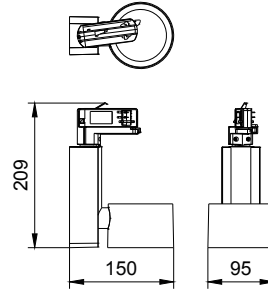

GreenUp Track

Versions

二维绘图