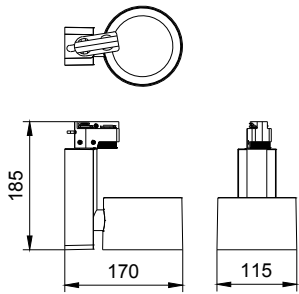

GreenUp Track

Versions

二维绘图