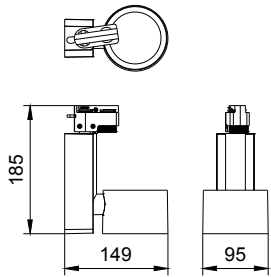

GreenUp Track

Versions

二维绘图