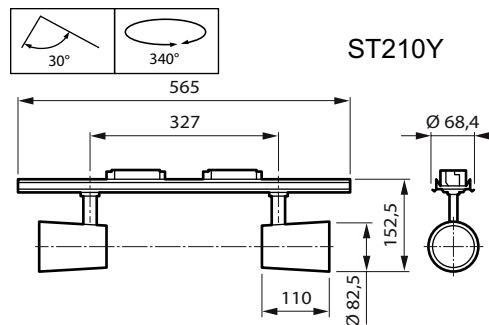

Varování a bezpečnost

- Optiku je možné čistit pouze pomocí stlačeného vzduchu. Je zakázáno dotýkat se modulů LED nebo reflektoru.
- Při údržbě je nutné produkt vypnout a nechat vychladnout.
- Produkt musí být instalován tak, aby se jej nebylo možné dotknout. Manipulace s horkým produktem je možná jen při použití rukavic poskytujících tepelnou ochranu.

Rozměrové výkresy

Detaily o výrobku

StoreFit ST210T, black