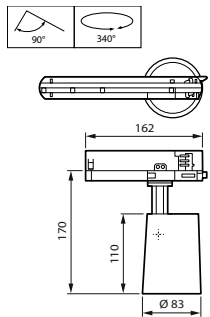

Varování a bezpečnost

- Optiku je možné čistit pouze pomocí stlačeného vzduchu. Je zakázáno dotýkat se modulů LED nebo reflektoru.
- Při údržbě je nutné produkt vypnout a nechat vychladnout.
- Produkt musí být instalován tak, aby se jej nebylo možné dotknout. Manipulace s horkým produktem je možná jen při použití rukavic poskytujících tepelnou ochranu.

Rozměrové výkresy