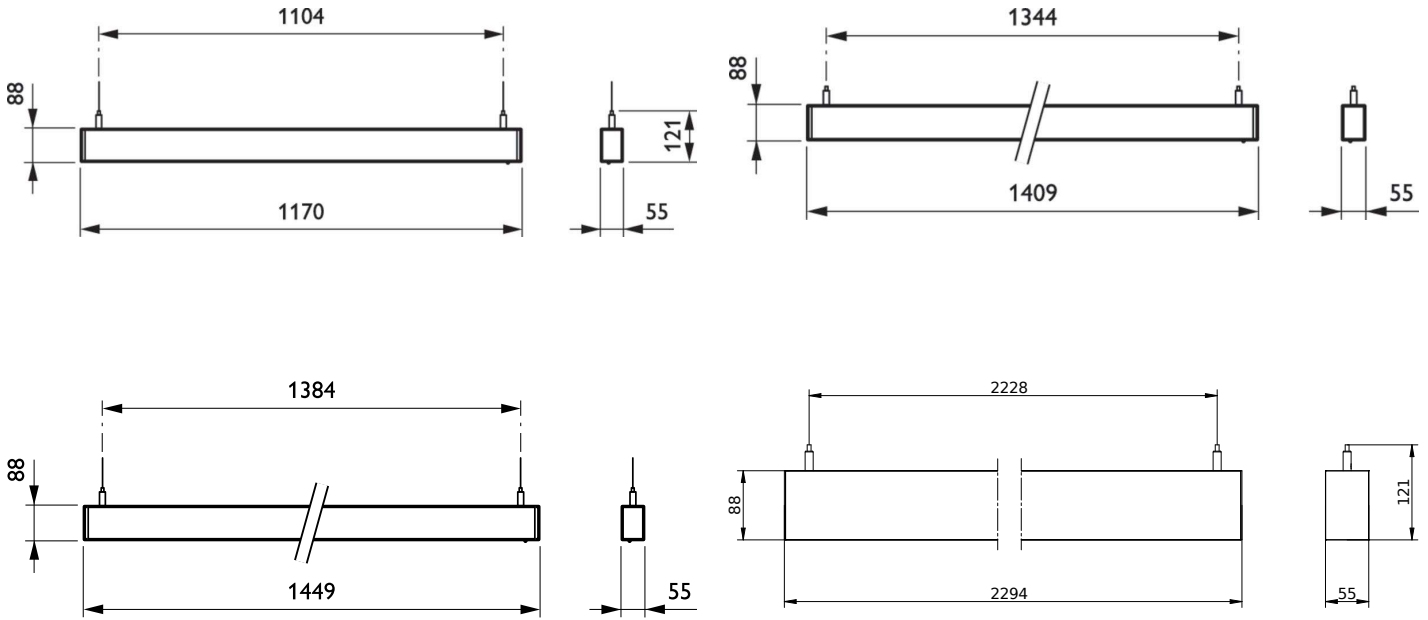

Versions

TrueLineSP-Black-sensor-RTP8ft

TrueLine Suspended-U3

Maatschets

TrueLine, hangend

Maatschets

Productgegevens

TrueLine_Suspended-line-side-view