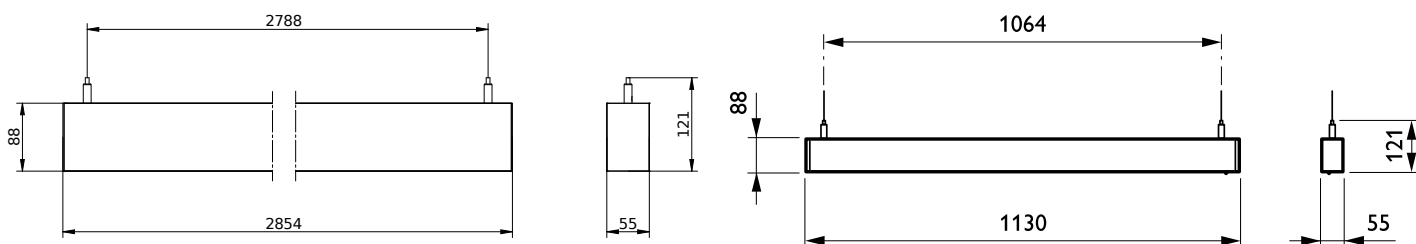

Maatschets