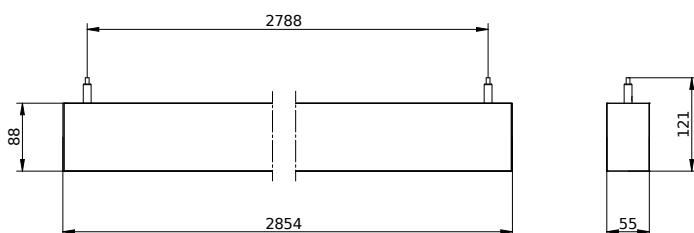

Maatschets