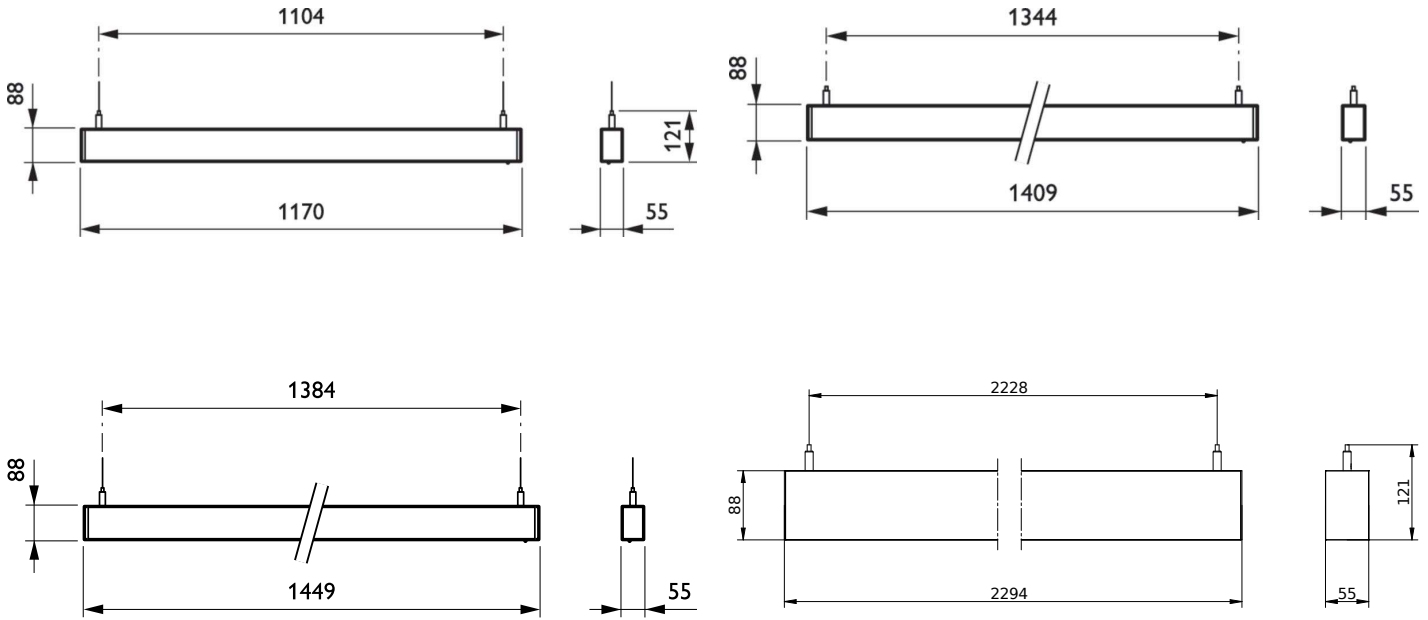

TrueLine, hangend

Maatschets