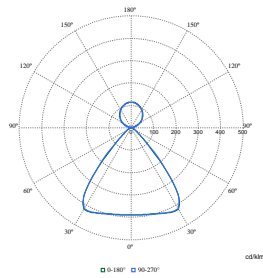

Polar Normal (separate) - SM530CI - 910505103173