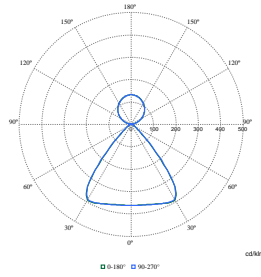

Polar Wide Diagrams

Polar Normal (separate) - SM530CI - 910505103271

Polar Normal (separate) - SM530CI - 910505103280

Polar Normal (separate) - SM530CI - 910505103210

Polar Normal (separate) - SM530CI - 910505103211

Polar Normal (separate) - SM530CI - 910505103256

Polar Normal (separate) - SM530CI - 910505103281

Polar Normal (separate) - SM530CI - 910505103244

Polar Normal (separate) - SM530CI - 910505103173

Polar Normal (separate) - SM530CI - 910505103258

Polar Wide Diagrams

Polar Normal (separate) - SM530CI - 910505103259

Polar Normal (separate) - SM530CI - 910505103182

Polar Normal (separate) - SM530CI - 910505103196

Polar Normal (separate) - SM530CI - 910505103209