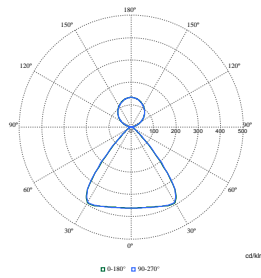

Polar Wide Diagrams

Polar Normal (separate) - SM530CI - 910505103259

Polar Normal (separate) - SM530CI - 910505103182

Polar Normal (separate) - SM530CI - 910505103196

Polar Normal (separate) - SM530CI - 910505103209