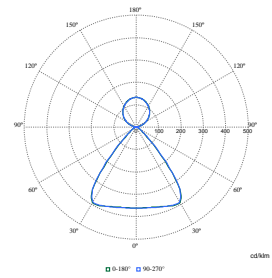

Polar Normal (separate) - SM530CI - 910505103208