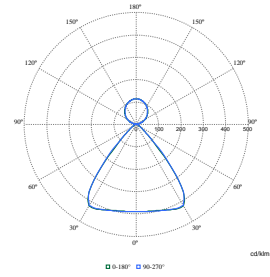

Polar Normal (separate) - SM530CI - 910505103269

Polar Normal (separate) - SM530CI - 910505103282

Polar Normal (separate) - SM530CI - 910505103164

Polar Normal (separate) - SM530CI - 910505103167

Polar Normal (separate) - SM530CI - 910505103168

## Polar Wide Diagrams

**Polar Normal (separate) - SM530CI - 910505103170**

**Polar Normal (separate) - SM530CI - 910505103171**

**Polar Normal (separate) - SM530CI - 910505103181**

**Polar Normal (separate) - SM530CI - 910505103175**