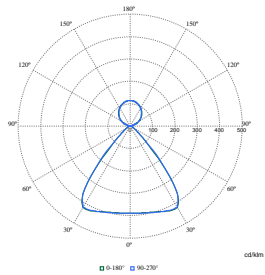

## Polar Wide Diagrams

Polar Normal (separate) - SM530CI - 910505103202

Polar Normal (separate) - SM530CI - 910505103257

Polar Normal (separate) - SM530CI - 910505103162

Polar Normal (separate) - SM530CI - 910505103262