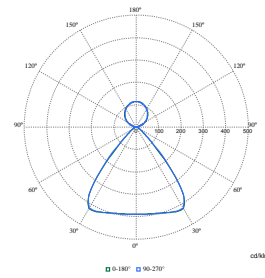

Polar Normal (separate) - SM530CI - 910505103169