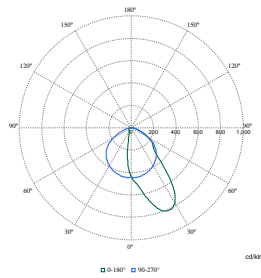

Polar Normal (separate) - SM530CI - 910505103177