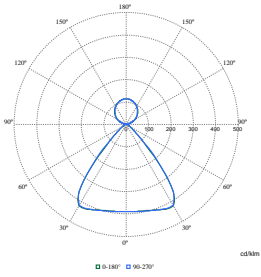

Polar Wide Diagrams

Polar Normal (separate) - SM530CI - 910505103204

Polar Normal (separate) - SM530CI - 910505103185

Polar Normal (separate) - SM530CI - 910505103176

Polar Normal (separate) - SM530CI - 910505103260

Polar Normal (separate) - SM530CI - 910505103269

Polar Normal (separate) - SM530CI - 910505103282

Polar Normal (separate) - SM530CI - 910505103164

Polar Normal (separate) - SM530CI - 910505103167

Polar Normal (separate) - SM530CI - 910505103168

## Polar Wide Diagrams

**Polar Normal (separate) - SM530CI - 910505103170**

**Polar Normal (separate) - SM530CI - 910505103171**

**Polar Normal (separate) - SM530CI - 910505103181**

**Polar Normal (separate) - SM530CI - 910505103175**