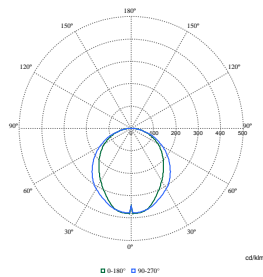

Polar Normal (separate) - SM530CI - 910505103257