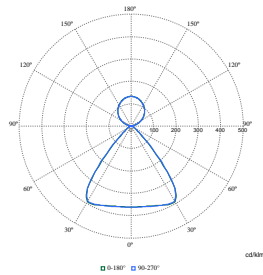

## Polar Wide Diagrams

Polar Normal (separate) - SM530CI - 910505103202

Polar Normal (separate) - SM530CI - 910505103257

Polar Normal (separate) - SM530CI - 910505103162

Polar Normal (separate) - SM530CI - 910505103262