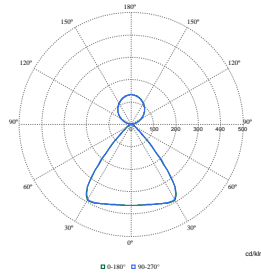

Polar Normal (separate) - SM530CI - 910505103201