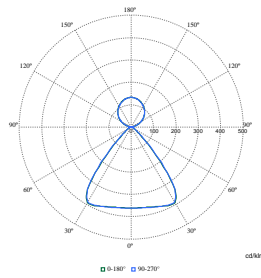

Polar Wide Diagrams

Polar Normal (separate) - SM530CI - 910505103283

Polar Normal (separate) - SM530CI - 910505103189

Polar Normal (separate) - SM530CI - 910505103248

Polar Normal (separate) - SM530CI - 910505103207