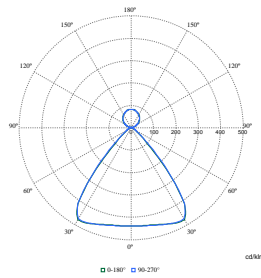

Polar Normal (separate) - SM530CI - 910505103272