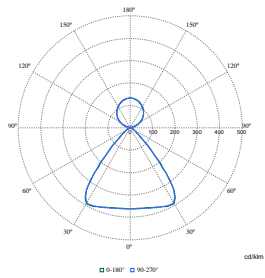

Polar Normal (separate) - SM530CI - 910505103164