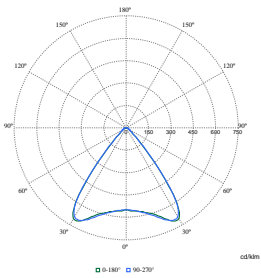

Polar Normal (separate) - SM530CI - 910505103270