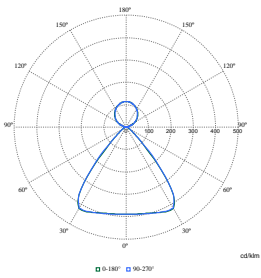

## Polar Wide Diagrams

**Polar Normal (separate) - SM530CI - 910505103170**

**Polar Normal (separate) - SM530CI - 910505103171**

**Polar Normal (separate) - SM530CI - 910505103181**

**Polar Normal (separate) - SM530CI - 910505103175**