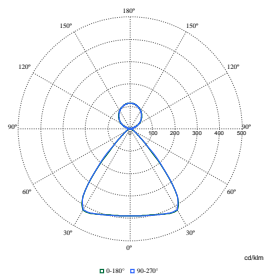

Polar Normal (separate) - SM530CI - 910505103205