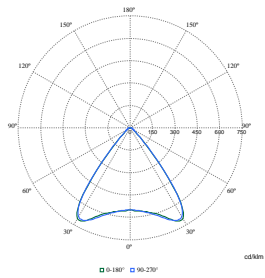

Polar Normal (separate) - SM530CI - 910505103244