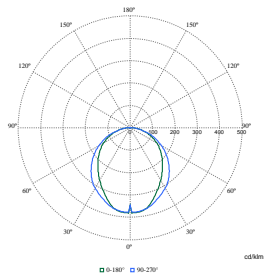

Polar Normal (separate) - SM530CI - 910505103166