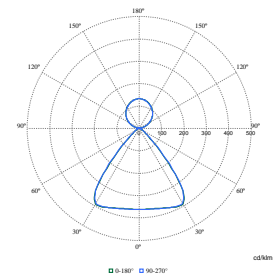

## Polar Wide Diagrams

Polar Normal (separate) - SM530CI - 910505103202

Polar Normal (separate) - SM530CI - 910505103257

Polar Normal (separate) - SM530CI - 910505103162

Polar Normal (separate) - SM530CI - 910505103262