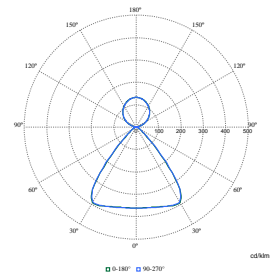

Polar Normal (separate) - SM530CI - 910505103186