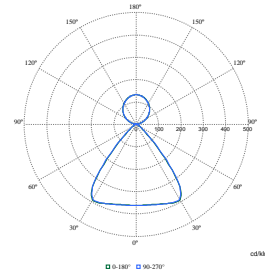

Polar Normal (separate) - SM530CI - 910505103176