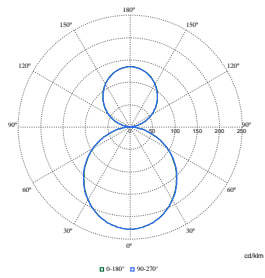

Polar Wide Diagrams

Polar Normal (separate) - SM530CI - 910505103245

Polar Normal (separate) - SM530CI - 910505103279

Polar Normal (separate) - SM530CI - 910505103199

Polar Normal (separate) - SM530CI - 910505103261