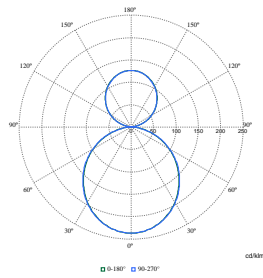

Polar Wide Diagrams

Polar Normal (separate) - SM530CI - 910505103245

Polar Normal (separate) - SM530CI - 910505103279

Polar Normal (separate) - SM530CI - 910505103199

Polar Normal (separate) - SM530CI - 910505103261