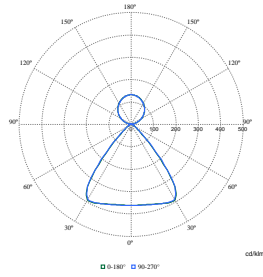

Polar Normal (separate) - SM530CI - 910505103185