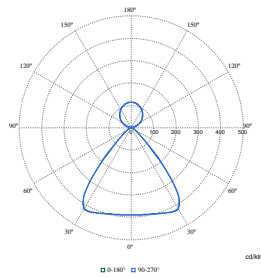

Polar Normal (separate) - SM530CI - 910505103187