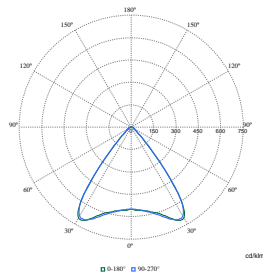

Polar Wide Diagrams

Polar Normal (separate) - SM530CI - 910505103271

Polar Normal (separate) - SM530CI - 910505103280

Polar Normal (separate) - SM530CI - 910505103210

Polar Normal (separate) - SM530CI - 910505103211