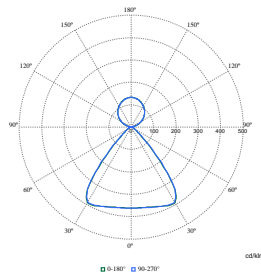

Polar Wide Diagrams

Polar Normal (separate) - SM530CI - 910505103161

Polar Normal (separate) - SM530CI - 910505103201

Polar Normal (separate) - SM530CI - 910505103263

Polar Normal (separate) - SM530CI - 910505103212