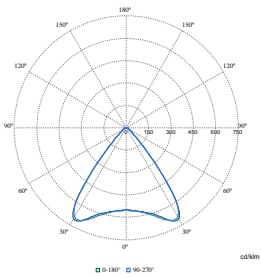

Polar Normal (separate) - SM530CI - 910505103246