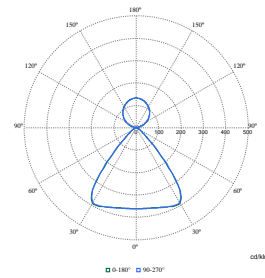

Polar Normal (separate) - SM530CI - 910505103168