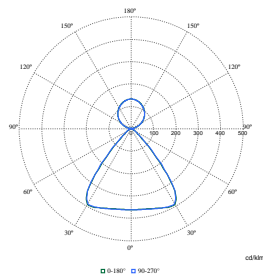

Polar Normal (separate) - SM530CI - 910505103214