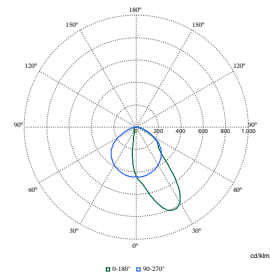

Polar Normal (separate) - SM530CI - 910505103213