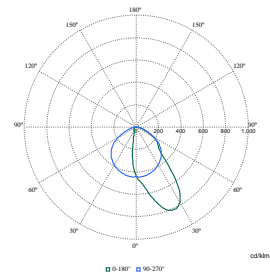

Polar Normal (separate) - SM530CI - 910505103206