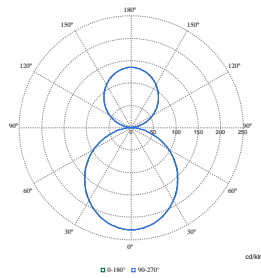

Polar Normal (separate) - SM530CI - 910505103180