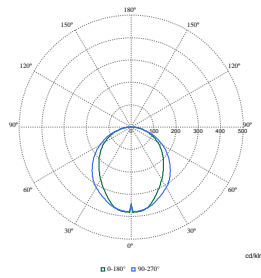

## Polar Wide Diagrams

**Polar Normal (separate) - SM530CI - 910505103170**

**Polar Normal (separate) - SM530CI - 910505103171**

**Polar Normal (separate) - SM530CI - 910505103181**

**Polar Normal (separate) - SM530CI - 910505103175**