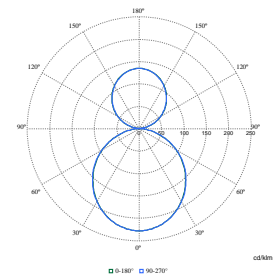

Polar Normal (separate) - SM530CI - 910505103249