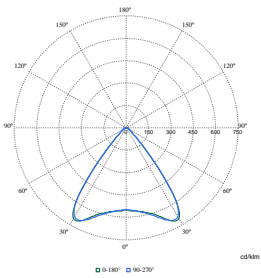

Polar Normal (separate) - SM530CI - 910505103215