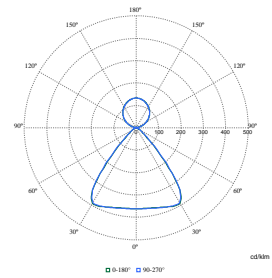

Polar Wide Diagrams

Polar Normal (separate) - SM530CI - 910505103161

Polar Normal (separate) - SM530CI - 910505103201

Polar Normal (separate) - SM530CI - 910505103263

Polar Normal (separate) - SM530CI - 910505103212

Polar Normal (separate) - SM530CI - 910505103172

Polar Normal (separate) - SM530CI - 910505103208

Polar Normal (separate) - SM530CI - 910505103246

Polar Normal (separate) - SM530CI - 910505103177

Polar Normal (separate) - SM530CI - 910505103174