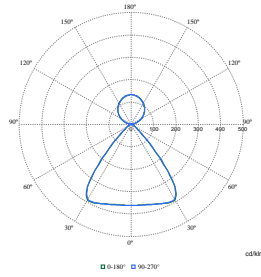

Polar Normal (separate) - SM530CI - 910505103189