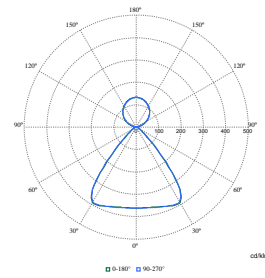

Polar Normal (separate) - SM530CI - 910505103281