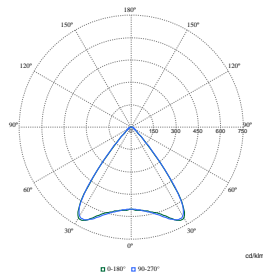

Polar Wide Diagrams

Polar Normal (separate) - SM530CI - 910505103204

Polar Normal (separate) - SM530CI - 910505103185

Polar Normal (separate) - SM530CI - 910505103176

Polar Normal (separate) - SM530CI - 910505103260