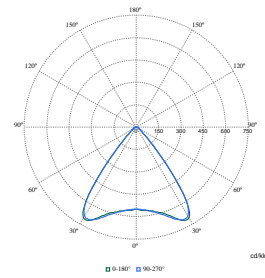

Polar Normal (separate) - SM530CI - 910505103282