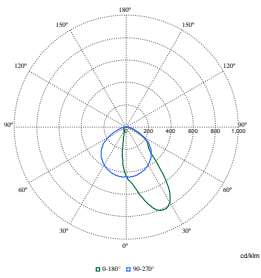

Polar Wide Diagrams

Polar Normal (separate) - SM530CI - 910505103259

Polar Normal (separate) - SM530CI - 910505103182

Polar Normal (separate) - SM530CI - 910505103196

Polar Normal (separate) - SM530CI - 910505103209