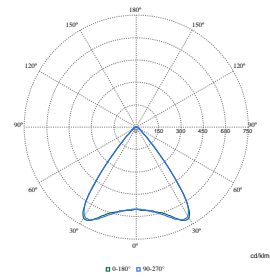

Polar Normal (separate) - SM530CI - 910505103196