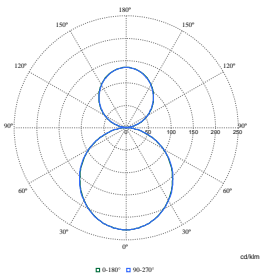

Polar Normal (separate) - SM530CI - 910505103261