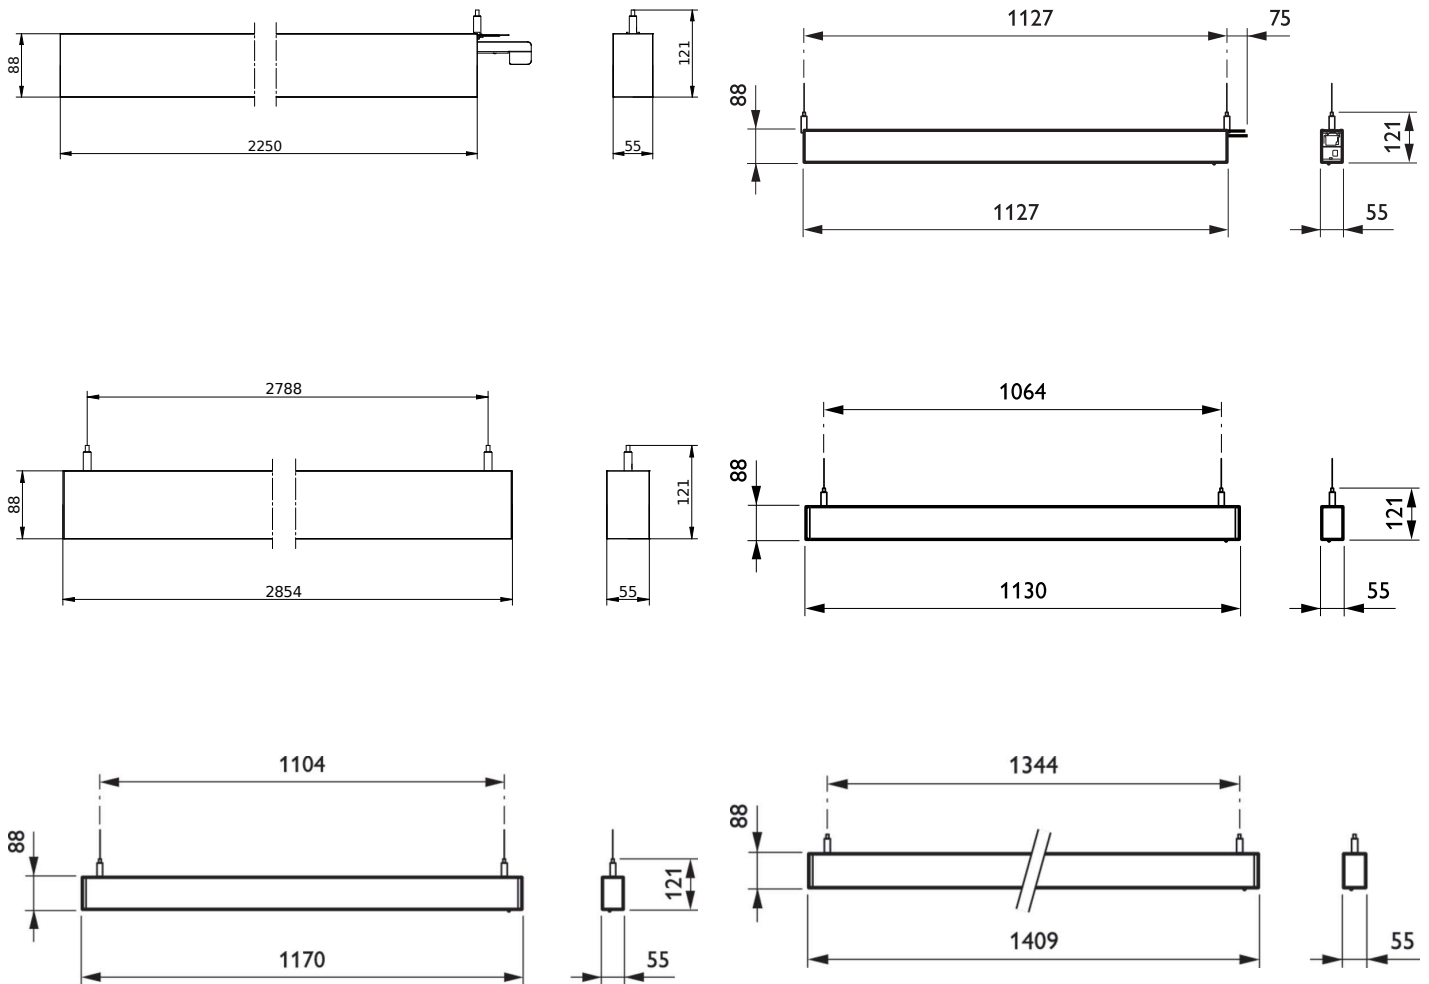

TrueLine-SP530 L570 Alu

TrueLine, κρεμαστό

Versions

TrueLine Suspended-U3

Σχεδιάγραμμα διαστάσεων

Σχεδιάγραμμα διαστάσεων

TrueLine, κρεμαστό

Σχεδιάγραμμα διαστάσεων