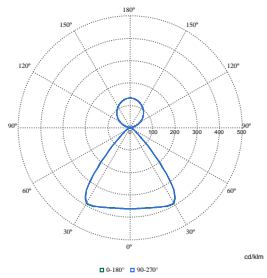

Polar Normal (separate) - SM530CI - 910505103211