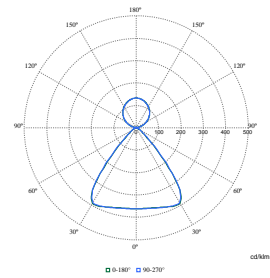

Polar Wide Diagrams

Polar Normal (separate) - SM530CI - 910505103180

Polar Normal (separate) - SM530CI - 910505103192

Polar Normal (separate) - SM530CI - 910505103273

Polar Normal (separate) - SM530CI - 910505103161

Polar Normal (separate) - SM530CI - 910505103201

Polar Normal (separate) - SM530CI - 910505103263

Polar Normal (separate) - SM530CI - 910505103212

Polar Normal (separate) - SM530CI - 910505103172

Polar Normal (separate) - SM530CI - 910505103208