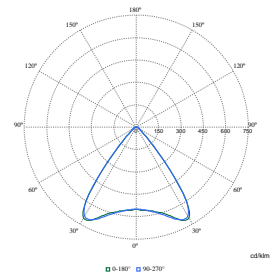

Polar Normal (separate) - SM530CI - 910505103171