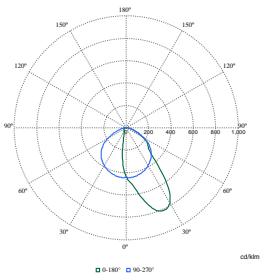

Polar Normal (separate) - SM530CI - 910505103206