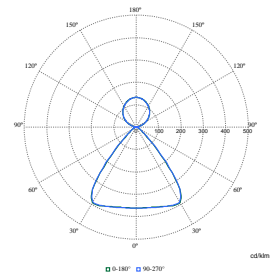

Polar Normal (separate) - SM530CI - 910505103183