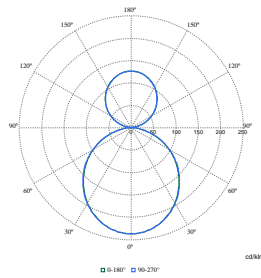

Polar Normal (separate) - SM530CI - 910505103274