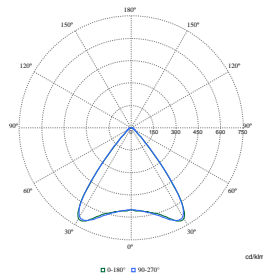

Polar Normal (separate) - SM530CI - 910505103256