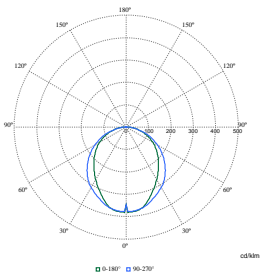

Polar Wide Diagrams

Polar Normal (separate) - SM530CI - 910505103246

Polar Normal (separate) - SM530CI - 910505103177

Polar Normal (separate) - SM530CI - 910505103174

Polar Normal (separate) - SM530CI - 910505103245