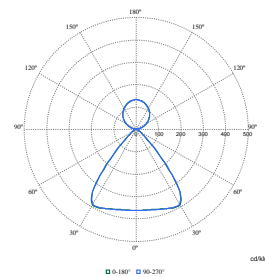

Order Code	Full Product Name	Κωδικός ονομασίας σειράς	Order Code	Full Product Name	Κωδικός ονομασίας σειράς
97249000	SP532P 36S/940 DEIA LNP SM2T L1130 BK	SP532P	97247600	SP532P 36S/940 DEIA LN SW2 L1130 ALU	SP532P
97241400	SP532P 29S/940 DEIA LN SW2 L1410 ALU	SP532P	97315200	SP532P 36S/TW9 DEIA LN SW2 L1130 ALU	SP532P
97248300	SP532P 36S/940 DEIA LNP SM2T L1130 ALU	SP532P	97316900	SP533P 33S/TW9 DEIA LN SW2 L1410 ALU	SP533P
97242100	SP532P 29S/940 DEIA LNP SM2 L1410 ALU	SP532P	97257500	SP532P 47S/940 SEIA U4 SM2 L1450 ALU	SP532P
97275900	SP534P 43S/940 DEIA LN SW2 L1410 ALU	SP534P	97232200	SP530P 40S/940 SEIA U4 SM2 L1170 ALU	SP530P
97253700	SP532P 47S/940 DEIA LN SW2 L1410 ALU	SP532P	97263600	SP532P 66S/940 SEIA U4 SM2 L1450 ALU	SP532P

Polar Wide Diagrams

Polar Normal (separate) - SM530CI - 910505103162