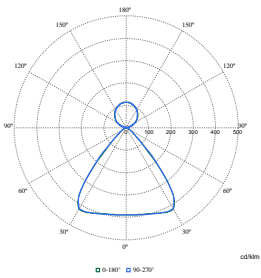

Polar Normal (separate) - SM530CI - 910505103181