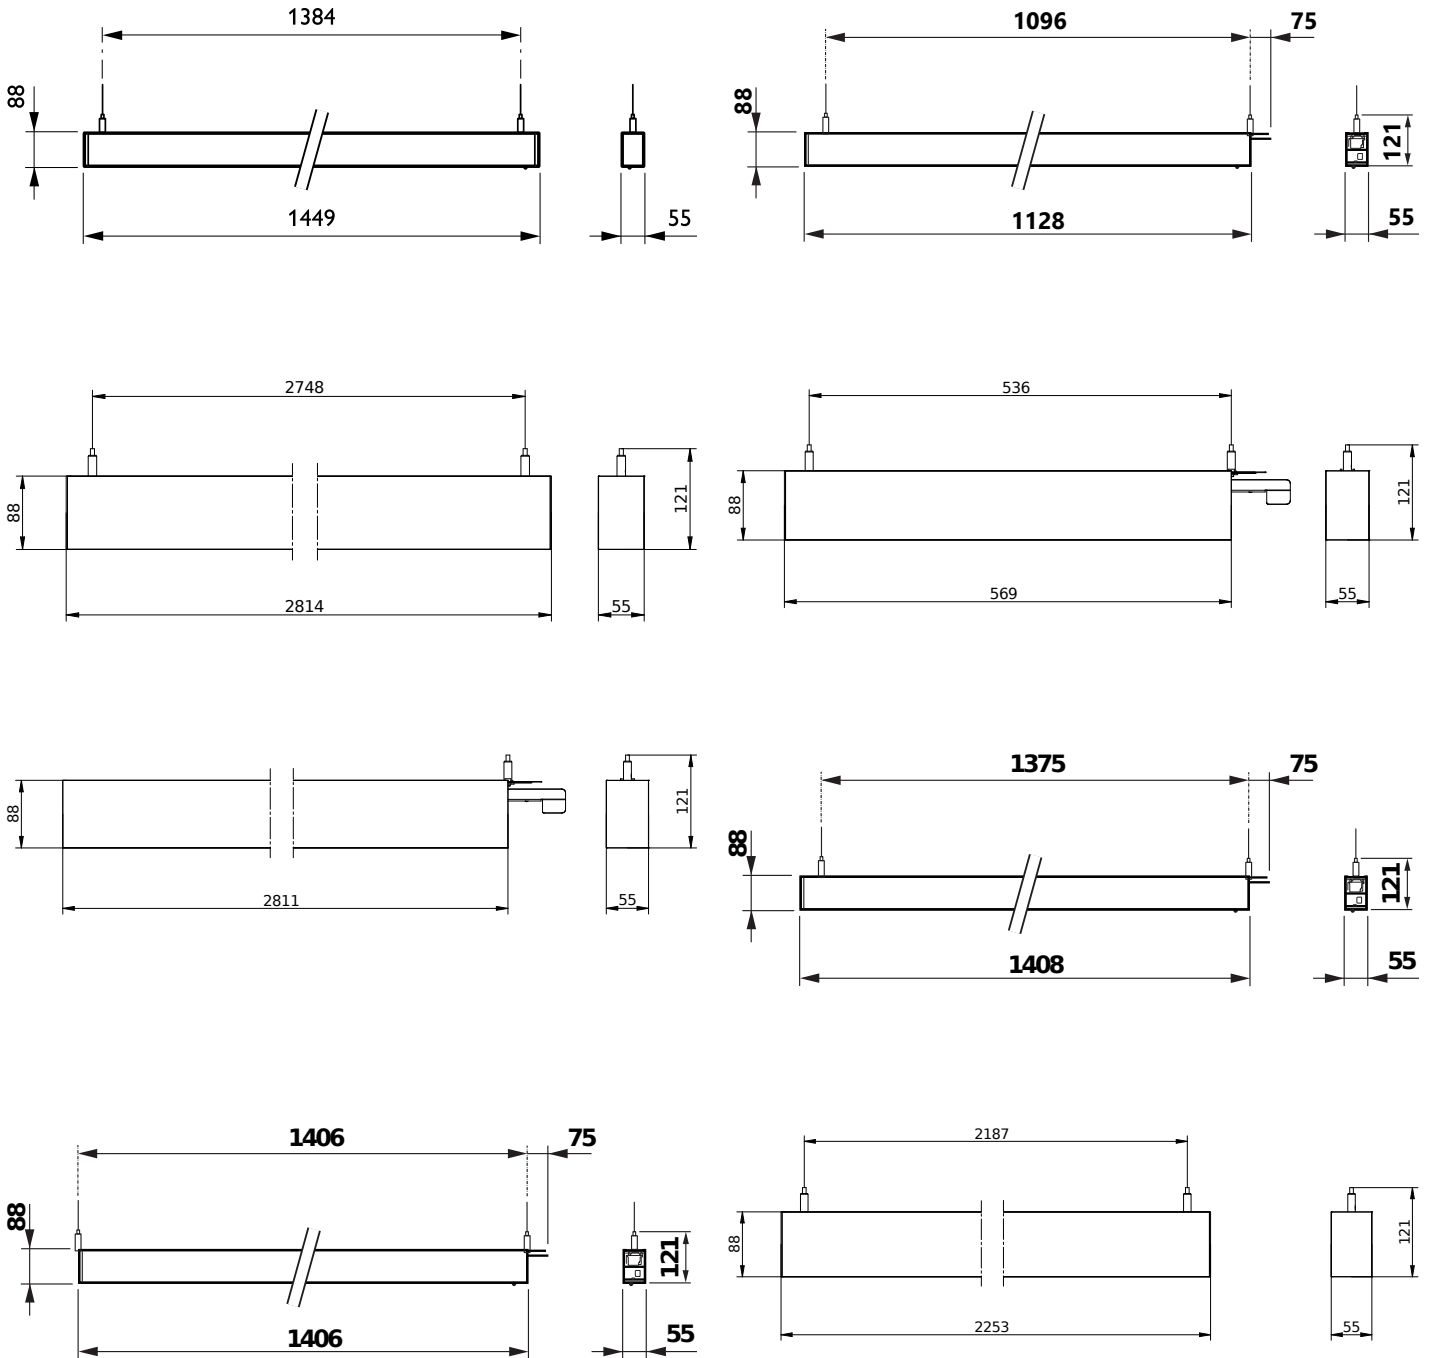

TrueLine-SP530 L570 Alu

TrueLine, κρεμαστό

Versions

TrueLine Suspended-U3

Σχεδιάγραμμα διαστάσεων

Σχεδιάγραμμα διαστάσεων

TrueLine, κρεμαστό

Σχεδιάγραμμα διαστάσεων