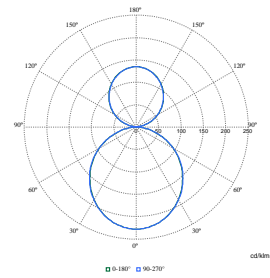

Polar Normal (separate) - SM530CI - 910505103263