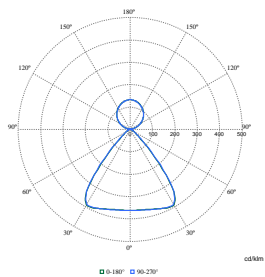

Order Code	Full Product Name	Κωδικός ονομασίας σειράς	Order Code	Full Product Name	Κωδικός ονομασίας σειράς
97249000	SP532P 36S/940 DEIA LNP SM2T L1130 BK	SP532P	97247600	SP532P 36S/940 DEIA LN SW2 L1130 ALU	SP532P
97241400	SP532P 29S/940 DEIA LN SW2 L1410 ALU	SP532P	97315200	SP532P 36S/TW9 DEIA LN SW2 L1130 ALU	SP532P
97248300	SP532P 36S/940 DEIA LNP SM2T L1130 ALU	SP532P	97316900	SP533P 33S/TW9 DEIA LN SW2 L1410 ALU	SP533P
97242100	SP532P 29S/940 DEIA LNP SM2 L1410 ALU	SP532P	97257500	SP532P 47S/940 SEIA U4 SM2 L1450 ALU	SP532P
97275900	SP534P 43S/940 DEIA LN SW2 L1410 ALU	SP534P	97232200	SP530P 40S/940 SEIA U4 SM2 L1170 ALU	SP530P
97253700	SP532P 47S/940 DEIA LN SW2 L1410 ALU	SP532P	97263600	SP532P 66S/940 SEIA U4 SM2 L1450 ALU	SP532P

Polar Wide Diagrams

Polar Normal (separate) - SM530CI - 910505103202