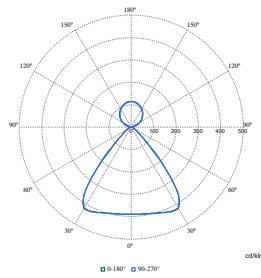

Polar Wide Diagrams

Polar Normal (separate) - SM530CI - 910505103246

Polar Normal (separate) - SM530CI - 910505103177

Polar Normal (separate) - SM530CI - 910505103174

Polar Normal (separate) - SM530CI - 910505103245