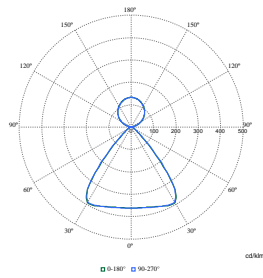

Polar Wide Diagrams

Polar Normal (separate) - SM530CI - 910505103215

Polar Normal (separate) - SM530CI - 910505103187

Polar Normal (separate) - SM530CI - 910505103163

Polar Normal (separate) - SM530CI - 910505103204