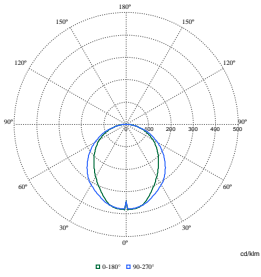

Polar Wide Diagrams

Polar Normal (separate) - SM530CI - 910505103164

Polar Normal (separate) - SM530CI - 910505103165

Polar Normal (separate) - SM530CI - 910505103167

Polar Normal (separate) - SM530CI - 910505103168

Polar Normal (separate) - SM530CI - 910505103170

Polar Normal (separate) - SM530CI - 910505103171

Polar Normal (separate) - SM530CI - 910505103181

Polar Normal (separate) - SM530CI - 910505103175

Polar Normal (separate) - SM530CI - 910505103191

Polar Wide Diagrams

Polar Normal (separate) - SM530CI - 910505103198

Polar Normal (separate) - SM530CI - 910505103213

Polar Normal (separate) - SM530CI - 910505103270

Polar Normal (separate) - SM530CI - 910505103272