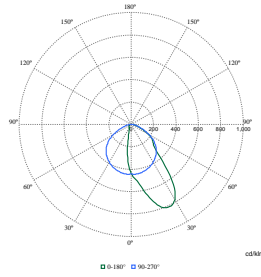

Polar Wide Diagrams

Polar Normal (separate) - SM530CI - 910505103198

Polar Normal (separate) - SM530CI - 910505103213

Polar Normal (separate) - SM530CI - 910505103270

Polar Normal (separate) - SM530CI - 910505103272