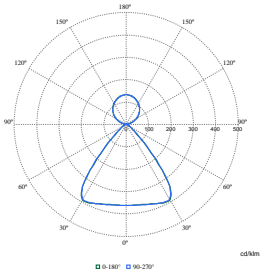

Polar Wide Diagrams

Polar Normal (separate) - SM530CI - 910505103215

Polar Normal (separate) - SM530CI - 910505103187

Polar Normal (separate) - SM530CI - 910505103163

Polar Normal (separate) - SM530CI - 910505103204

Polar Normal (separate) - SM530CI - 910505103185

Polar Normal (separate) - SM530CI - 910505103176

Polar Normal (separate) - SM530CI - 910505103260

Polar Normal (separate) - SM530CI - 910505103269

Polar Normal (separate) - SM530CI - 910505103282

Polar Wide Diagrams

Polar Normal (separate) - SM530CI - 910505103164

Polar Normal (separate) - SM530CI - 910505103165

Polar Normal (separate) - SM530CI - 910505103167

Polar Normal (separate) - SM530CI - 910505103168