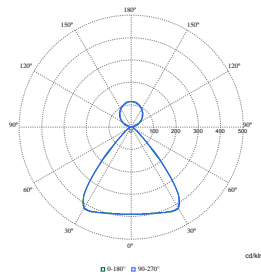

Polar Wide Diagrams

Polar Normal (separate) - SM530CI - 910505103194

Polar Normal (separate) - SM530CI - 910505103283

Polar Normal (separate) - SM530CI - 910505103189

Polar Normal (separate) - SM530CI - 910505103248