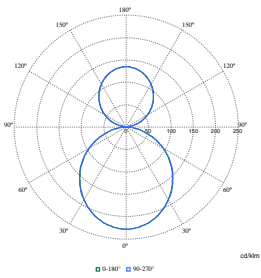

Polar Wide Diagrams

Polar Normal (separate) - SM530CI - 910505103180

Polar Normal (separate) - SM530CI - 910505103192

Polar Normal (separate) - SM530CI - 910505103273

Polar Normal (separate) - SM530CI - 910505103161