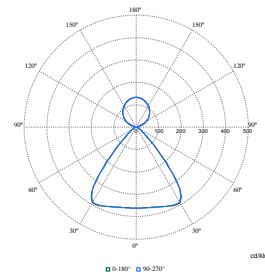

Polar Normal (separate) - SM530CI - 910505103176