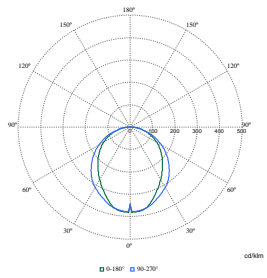

Polar Wide Diagrams

Polar Normal (separate) - SM530CI - 910505103166

Polar Normal (separate) - SM530CI - 910505103184

Polar Normal (separate) - SM530CI - 910505103216

Polar Normal (separate) - SM530CI - 910505103271