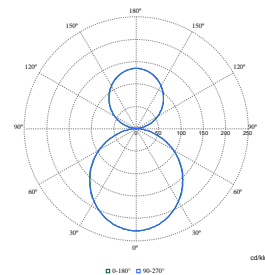

Polar Normal (separate) - SM530CI - 910505103249