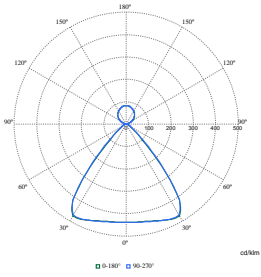

Polar Wide Diagrams

Polar Normal (separate) - SM530CI - 910505103198

Polar Normal (separate) - SM530CI - 910505103213

Polar Normal (separate) - SM530CI - 910505103270

Polar Normal (separate) - SM530CI - 910505103272