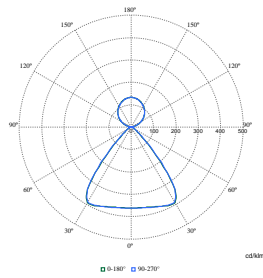

Polar Wide Diagrams

Polar Normal (separate) - SM530CI - 910505103166

Polar Normal (separate) - SM530CI - 910505103184

Polar Normal (separate) - SM530CI - 910505103216

Polar Normal (separate) - SM530CI - 910505103271