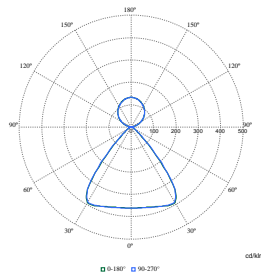

Polar Wide Diagrams

Polar Normal (separate) - SM530CI - 910505103244

Polar Normal (separate) - SM530CI - 910505103173

Polar Normal (separate) - SM530CI - 910505103258

Polar Normal (separate) - SM530CI - 910505103259