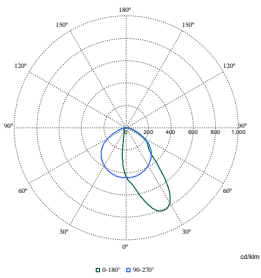

Polar Normal (separate) - SM530CI - 910505103209