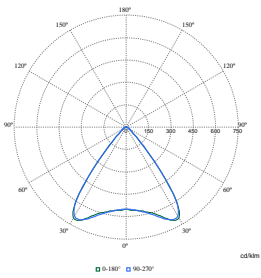

Polar Wide Diagrams

Polar Normal (separate) - SM530CI - 910505103244

Polar Normal (separate) - SM530CI - 910505103173

Polar Normal (separate) - SM530CI - 910505103258

Polar Normal (separate) - SM530CI - 910505103259