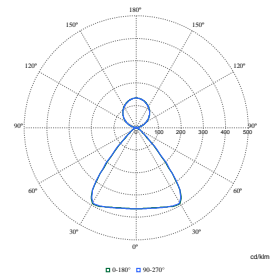

Polar Wide Diagrams

Polar Normal (separate) - SM530CI - 910505103244

Polar Normal (separate) - SM530CI - 910505103173

Polar Normal (separate) - SM530CI - 910505103258

Polar Normal (separate) - SM530CI - 910505103259

Polar Normal (separate) - SM530CI - 910505103182

Polar Normal (separate) - SM530CI - 910505103196

Polar Normal (separate) - SM530CI - 910505103209

Polar Normal (separate) - SM530CI - 910505103188

Polar Normal (separate) - SM530CI - 910505103186

Polar Wide Diagrams

Polar Normal (separate) - SM530CI - 910505103215

Polar Normal (separate) - SM530CI - 910505103187

Polar Normal (separate) - SM530CI - 910505103163

Polar Normal (separate) - SM530CI - 910505103204