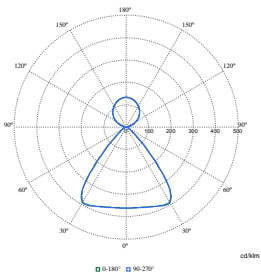

Polar Wide Diagrams

Polar Normal (separate) - SM530CI - 910505103164

Polar Normal (separate) - SM530CI - 910505103165

Polar Normal (separate) - SM530CI - 910505103167

Polar Normal (separate) - SM530CI - 910505103168