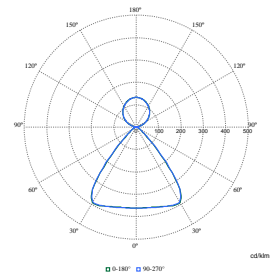

Polar Normal (separate) - SM530CI - 910505103210