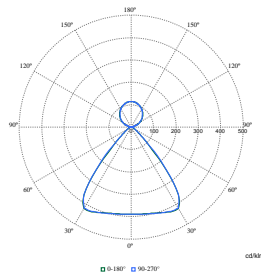

Polar Wide Diagrams

Polar Normal (separate) - SM530CI - 910505103164

Polar Normal (separate) - SM530CI - 910505103165

Polar Normal (separate) - SM530CI - 910505103167

Polar Normal (separate) - SM530CI - 910505103168