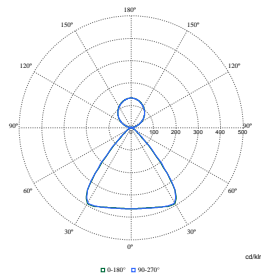

Polar Normal (separate) - SM530CI - 910505103188