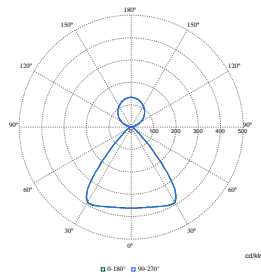

Polar Wide Diagrams

Polar Normal (separate) - SM530CI - 910505103180

Polar Normal (separate) - SM530CI - 910505103192

Polar Normal (separate) - SM530CI - 910505103273

Polar Normal (separate) - SM530CI - 910505103161