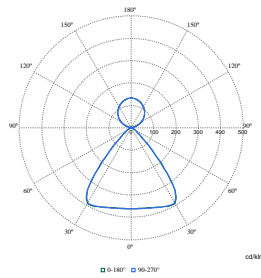

Polar Normal (separate) - SM530CI - 910505103172