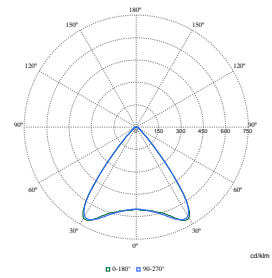

Polar Normal (separate) - SM530CI - 910505103199