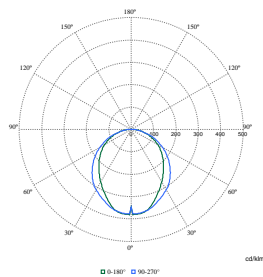

Order Code	Full Product Name	Κωδικός ονομασίας σειράς	Order Code	Full Product Name	Κωδικός ονομασίας σειράς
97249000	SP532P 36S/940 DEIA LNP SM2T L1130 BK	SP532P	97247600	SP532P 36S/940 DEIA LN SW2 L1130 ALU	SP532P
97241400	SP532P 29S/940 DEIA LN SW2 L1410 ALU	SP532P	97315200	SP532P 36S/TW9 DEIA LN SW2 L1130 ALU	SP532P
97248300	SP532P 36S/940 DEIA LNP SM2T L1130 ALU	SP532P	97316900	SP533P 33S/TW9 DEIA LN SW2 L1410 ALU	SP533P
97242100	SP532P 29S/940 DEIA LNP SM2 L1410 ALU	SP532P	97257500	SP532P 47S/940 SEIA U4 SM2 L1450 ALU	SP532P
97275900	SP534P 43S/940 DEIA LN SW2 L1410 ALU	SP534P	97232200	SP530P 40S/940 SEIA U4 SM2 L1170 ALU	SP530P
97253700	SP532P 47S/940 DEIA LN SW2 L1410 ALU	SP532P	97263600	SP532P 66S/940 SEIA U4 SM2 L1450 ALU	SP532P

Polar Wide Diagrams

Polar Normal (separate) - SM530CI - 910505103257