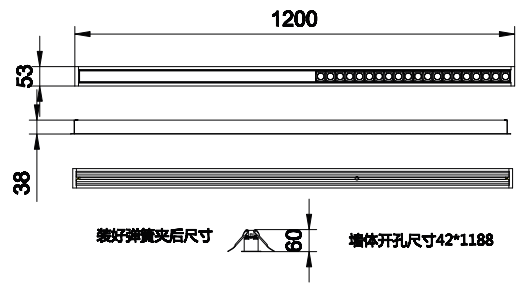

GreenUp Linear Flex

Versions

GreenUp Linear Flex SP309P W40
HD 1

二维绘图