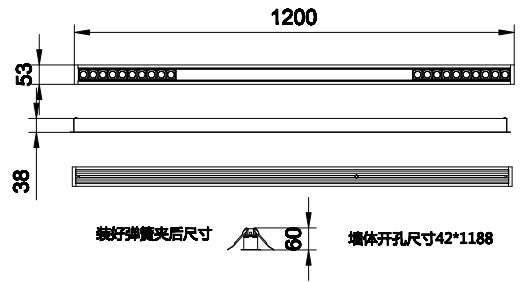

GreenUp Linear Flex

Versions

GreenUp Linear Flex SP309P W40
HD 1

二维绘图