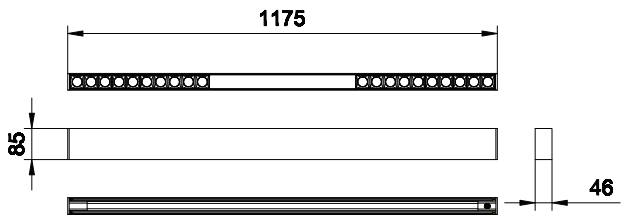

GreenUp Linear Flex

Versions

GreenUp Linear Flex SP309P W40
HD 1

二维绘图