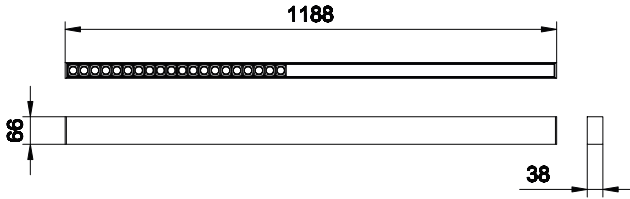

GreenUp Linear Flex

Versions

GreenUp Linear Flex SP309P W40
HD 1

二维绘图