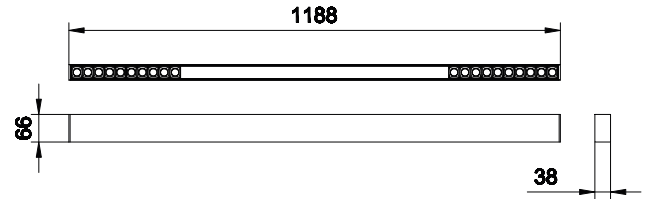

GreenUp Linear Flex

Versions

GreenUp Linear Flex SP309P W40
HD 1

二维绘图