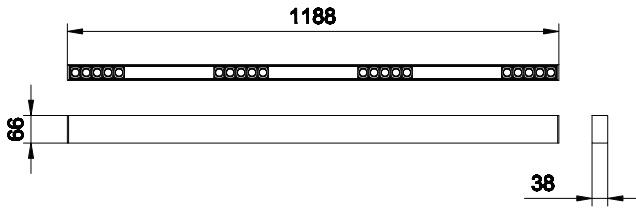

GreenUp Linear Flex

Versions

GreenUp Linear Flex SP309P W40
HD 1

二维绘图