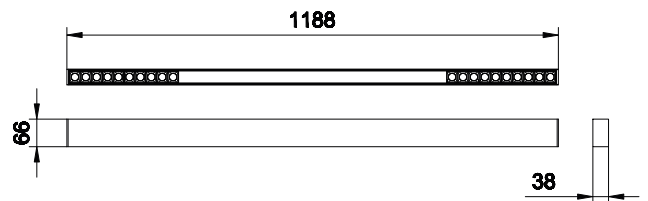

Bản vẽ kích thước

GreenUp Linear Flex

Thông tin kỹ thuật về đèn

Chỉ số hoàn màu (CRI)	>80
Vận hành và điện	
Điện áp đầu vào	220-240 V
Tần số lưới điện	50 or 60 Hz
Cơ khí và vỏ đèn	
Kiểu chụp quang học	Dàn thấu kính dạng thanh hình oval
Màu sắc vỏ thiết bị	Đen
Mã bảo vệ khỏi tác động cơ học	IK03
Mã bảo vệ chống xâm nhập	IP20
Phê duyệt và ứng dụng	
Phạm vi nhiệt độ môi trường xung quanh	-20 đến +40°C
Dấu CE	Không
Hiệu suất ban đầu (Tuân thủ IEC)	
Dung sai quang thông	+/-10%