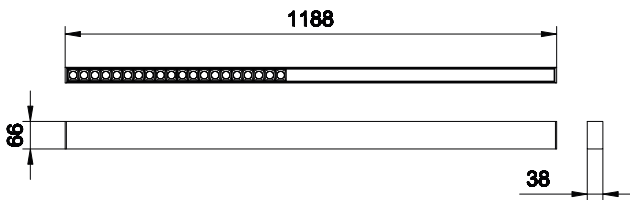

Bản vẽ kích thước

GreenUp Linear Flex

Thông tin kỹ thuật về đèn

Chỉ số hoàn màu (CRI)	>80
Vận hành và điện	
Điện áp đầu vào	220-240 V
Tần số lưới điện	50 or 60 Hz
Cơ khí và vỏ đèn	
Kiểu chụp quang học	Dàn thấu kính dạng thanh hình oval
Màu sắc vỏ thiết bị	Đen
Mã bảo vệ khỏi tác động cơ học	IK03
Mã bảo vệ chống xâm nhập	IP20
Phê duyệt và ứng dụng	
Phạm vi nhiệt độ môi trường xung quanh	-20 đến +40°C
Dấu CE	Không
Hiệu suất ban đầu (Tuân thủ IEC)	
Dung sai quang thông	+/-10%