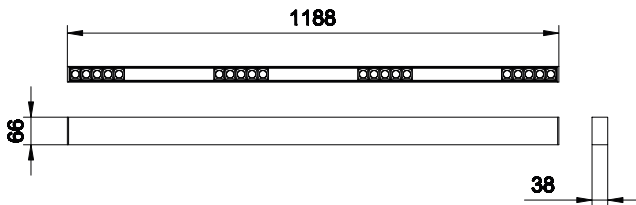

Bản vẽ kích thước

GreenUp Linear Flex

Thông tin kỹ thuật về đèn

Chỉ số hoàn màu (CRI)	>80
Vận hành và điện	
Điện áp đầu vào	220-240 V
Tần số lưới điện	50 or 60 Hz
Cơ khí và vỏ đèn	
Kiểu chụp quang học	Dàn thấu kính dạng thanh hình oval
Màu sắc vỏ thiết bị	Đen
Mã bảo vệ khỏi tác động cơ học	IK03
Mã bảo vệ chống xâm nhập	IP20
Phê duyệt và ứng dụng	
Phạm vi nhiệt độ môi trường xung quanh	-20 đến +40°C
Dấu CE	Không
Hiệu suất ban đầu (Tuân thủ IEC)	
Dung sai quang thông	+/-10%