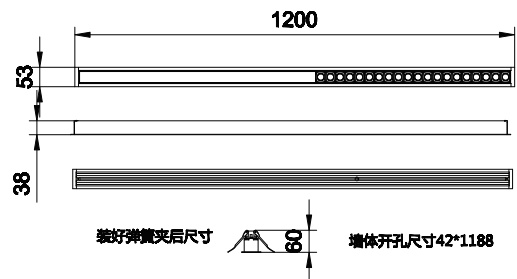

Bản vẽ kích thước

GreenUp Linear Flex

Thông tin kỹ thuật về đèn

Chỉ số hoàn màu (CRI)	>80
Vận hành và điện	
Điện áp đầu vào	220-240 V
Tần số lưới điện	50 or 60 Hz
Cơ khí và vỏ đèn	
Kiểu chụp quang học	Dàn thấu kính dạng thanh hình oval
Màu sắc vỏ thiết bị	Đen
Mã bảo vệ khỏi tác động cơ học	IK03
Mã bảo vệ chống xâm nhập	IP20
Phê duyệt và ứng dụng	
Phạm vi nhiệt độ môi trường xung quanh	-20 đến +40°C
Dấu CE	Không
Hiệu suất ban đầu (Tuân thủ IEC)	
Dung sai quang thông	+/-10%