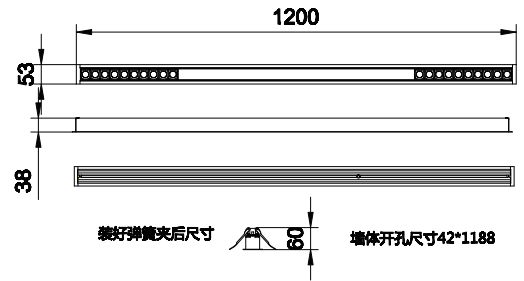

Bản vẽ kích thước

GreenUp Linear Flex

Thông tin kỹ thuật về đèn

Chỉ số hoàn màu (CRI)	>80
Vận hành và điện	
Điện áp đầu vào	220-240 V
Tần số lưới điện	50 or 60 Hz
Cơ khí và vỏ đèn	
Kiểu chụp quang học	Dàn thấu kính dạng thanh hình oval
Màu sắc vỏ thiết bị	Đen
Mã bảo vệ khỏi tác động cơ học	IK03
Mã bảo vệ chống xâm nhập	IP20
Phê duyệt và ứng dụng	
Phạm vi nhiệt độ môi trường xung quanh	-20 đến +40°C
Dấu CE	Không
Hiệu suất ban đầu (Tuân thủ IEC)	
Dung sai quang thông	+/-10%