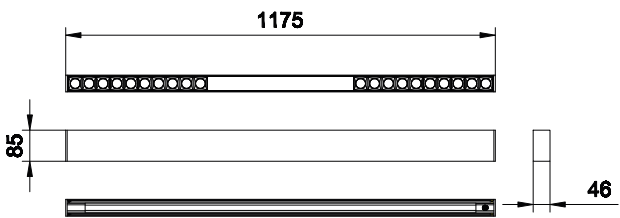

Bản vẽ kích thước

GreenUp Linear Flex

Thông tin kỹ thuật về đèn

Chỉ số hoàn màu (CRI)	>80
Vận hành và điện	
Điện áp đầu vào	220-240 V
Tần số lưới điện	50 or 60 Hz
Cơ khí và vỏ đèn	
Kiểu chụp quang học	Dàn thấu kính dạng thanh hình oval
Màu sắc vỏ thiết bị	Đen
Mã bảo vệ khỏi tác động cơ học	IK03
Mã bảo vệ chống xâm nhập	IP20
Phê duyệt và ứng dụng	
Phạm vi nhiệt độ môi trường xung quanh	-20 đến +40°C
Dấu CE	Không
Hiệu suất ban đầu (Tuân thủ IEC)	
Dung sai quang thông	+/-10%