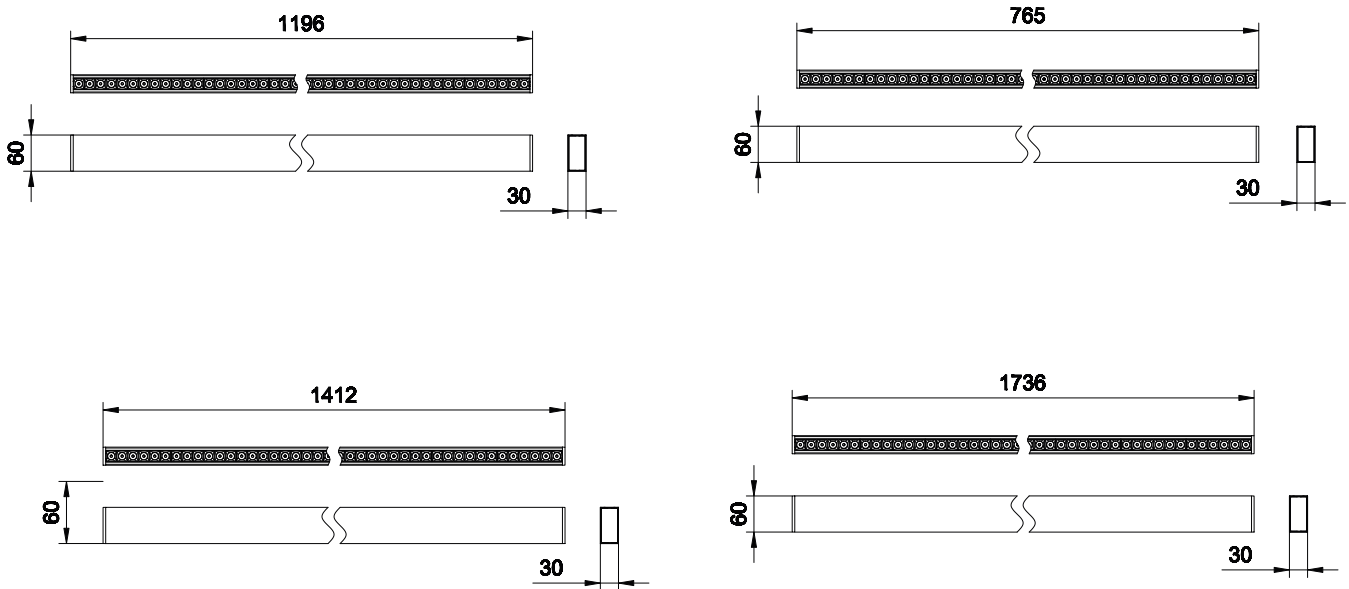

Bản vẽ kích thước

Thông tin kỹ thuật về đèn

Chỉ số hoàn màu (CRI)	>80
Vận hành và điện	
Cấp bảo vệ IEC	Cấp an toàn II
Điện áp đầu vào	220-240 V
Tần số lưới điện	50 or 60 Hz

Điều khiển và điều chỉnh độ sáng

Có thể điều chỉnh độ sáng (Có hỗ trợ tăng/giảm sáng)	Không

Cơ khí và vỏ đèn

Kiểu chụp quang học	Bộ khuếch tán polycarbonate
Màu sắc vỏ thiết bị	RAL 9003 trắng
Mã bảo vệ khỏi tác động cơ học	IK03
Mã bảo vệ chống xâm nhập	IP20

Phê duyệt và ứng dụng

Phạm vi nhiệt độ môi trường xung quanh	+20 đến +40°C
Dấu CE	Không

Hiệu suất ban đầu (Tuân thủ IEC)

Dung sai quang thông	+/-10%

Thông tin kỹ thuật về đèn

Order Code	Full Product Name	Nhiệt độ màu (CCT)	Hiệu suất phát quang định mức	Quang thông
911401584122	SM308C P22/830 L75W3 PSU WB WH	3000 K	95 lm/W	2.090 lm
911401584222	SM308C P22/840 L75W3 PSU MB WH	4000 K	98 lm/W	2.150 lm
911401584522	SM308C P22/865 L75W3 PSU WB WH	6500 K	98 lm/W	2.150 lm
911401585122	SM308C P30/865 L120W3 PSU WB WH	6500 K	98 lm/W	2.950 lm
911401585222	SM308C P38/830 L140W3 PSU MB WH	3000 K	95 lm/W	3.610 lm
911401585722	SM308C P38/865 L140W3 PSU WB WH	6500 K	98 lm/W	3.750 lm
911401586022	SM308C P45/840 L170W3 PSU MB WH	4000 K	98 lm/W	4.410 lm
911401586322	SM308C P45/865 L170W3 PSU WB WH	6500 K	98 lm/W	4.410 lm
911401586522	SP308P P22/830 L75W3 PSU WB WH	3000 K	95 lm/W	2.090 lm
911401586922	SP308P P22/865 L75W3 PSU WB WH	6500 K	98 lm/W	2.150 lm
911401587522	SP308P P30/865 L120W3 PSU WB WH	6500 K	98 lm/W	2.950 lm
911401587722	SP308P P38/830 L140W3 PSU WB WH	3000 K	95 lm/W	3.610 lm
911401588122	SP308P P38/865 L140W3 PSU WB WH	6500 K	98 lm/W	3.750 lm
911401588422	SP308P P45/840 L170W3 PSU MB WH	4000 K	98 lm/W	4.410 lm
911401588722	SP308P P45/865 L170W3 PSU WB WH	6500 K	98 lm/W	4.410 lm

Vận hành và điện