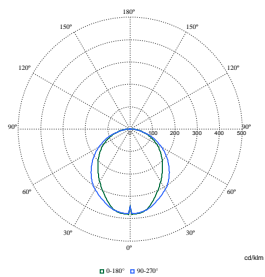

Polar Normal (separate) - SM530CI - 910505103251