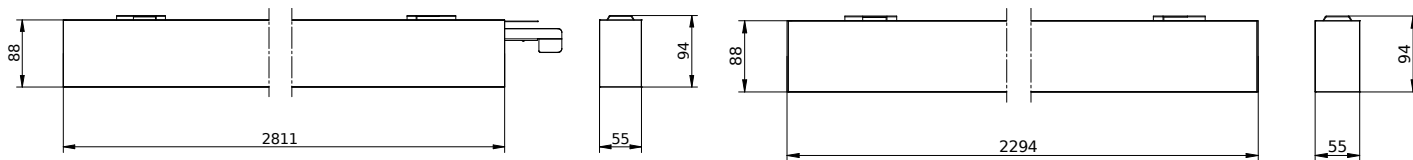

TrueLine, do montażu na powierzchni

Rysunki techniczne