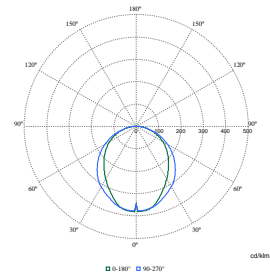

Polar Wide Diagrams

Polar Normal (separate) - SM530CI - 910505103217

Polar Normal (separate) - SM530CI - 910505103230

Polar Normal (separate) - SM530CI - 910505103232

Polar Normal (separate) - SM530CI - 910505103222