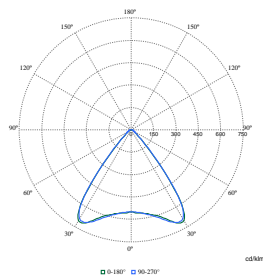

Polar Normal (separate) - SM530CI - 910505103241