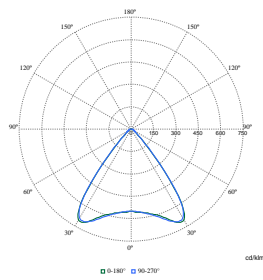

TrueLine, do montażu na powierzchni

Polar Wide Diagrams

Polar Normal (separate) - SM530CI - 910505103268

Polar Normal (separate) - SM530CI - 910505103242

Polar Normal (separate) - SM530CI - 910505103231

Polar Normal (separate) - SM530CI - 910505103253