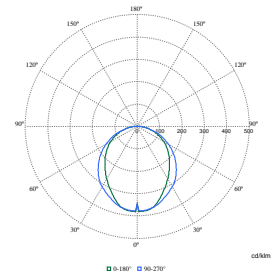

TrueLine, do montażu na powierzchni

Polar Wide Diagrams

Polar Normal (separate) - SM530CI - 910505103268

Polar Normal (separate) - SM530CI - 910505103242

Polar Normal (separate) - SM530CI - 910505103231

Polar Normal (separate) - SM530CI - 910505103253