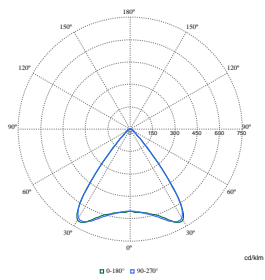

TrueLine, do montażu na powierzchni

Polar Wide Diagrams

Polar Normal (separate) - SM530CI - 910505103225

Polar Normal (separate) - SM530CI - 910505103275

Polar Normal (separate) - SM530CI - 910505103254

Polar Normal (separate) - SM530CI - 910505103243