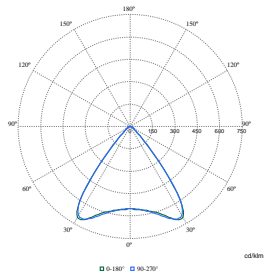

Polar Wide Diagrams

Polar Normal (separate) - SM530CI - 910505103217

Polar Normal (separate) - SM530CI - 910505103230

Polar Normal (separate) - SM530CI - 910505103232

Polar Normal (separate) - SM530CI - 910505103222