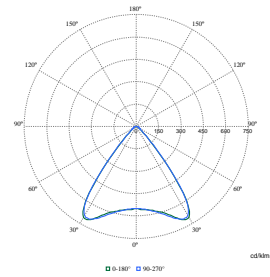

Polar Normal (separate) - SM530CI - 910505103278