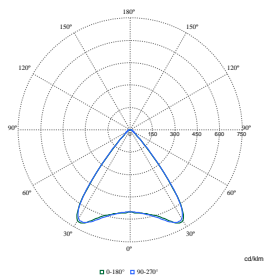

Polar Normal (separate) - SM530CI - 910505103276