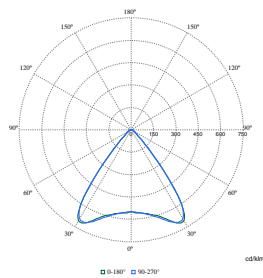

Polar Normal (separate) - SM530CI - 910505103240