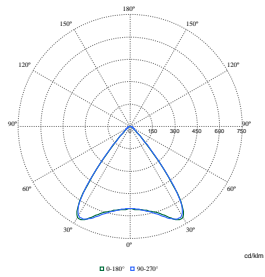

Polar Wide Diagrams

Polar Normal (separate) - SM530CI -
910505103239

Polar Normal (separate) - SM530CI -
910505103223

Polar Normal (separate) - SM530CI -
910505103224

TrueLine, do montażu na powierzchni

Polar Wide Diagrams