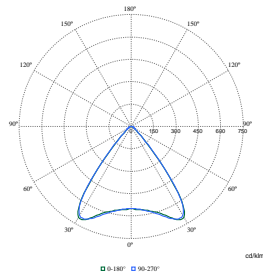

Polar Normal (separate) - SM530CI - 910505103228