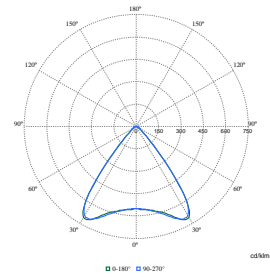

TrueLine, do montażu na powierzchni

Polar Wide Diagrams

Polar Normal (separate) - SM530CI - 910505103225

Polar Normal (separate) - SM530CI - 910505103275

Polar Normal (separate) - SM530CI - 910505103254

Polar Normal (separate) - SM530CI - 910505103243