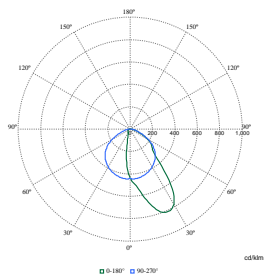

Polar Wide Diagrams

Polar Normal (separate) - SM530CI - 910505103217

Polar Normal (separate) - SM530CI - 910505103230

Polar Normal (separate) - SM530CI - 910505103232

Polar Normal (separate) - SM530CI - 910505103222