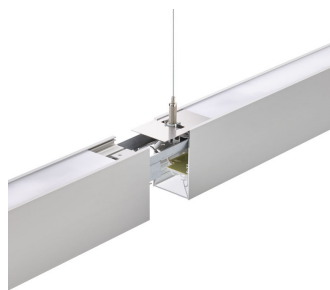

Rysunki techniczne

TrueLine, do montażu na powierzchni

Rysunki techniczne

Więcej o produkcie

TrueLine-SP534_SM534P-DPP.tif

TrueLine-RC534B_SM534C_SP534P-DPP.tif

TrueLine_SM-line-U3

TrueLine Surface Mounted black housing

TrueLine_SM_SP-line-coupling-piece-side-view

TrueLine_SM_SP-line-connection-top-view-2

TrueLine, do montażu na powierzchni

Więcej o produkcie

TrueLine_Surface-Mounted-line-
side-view

SP530P U4 BK DPP

TrueLine_SM_SP-line-connectio-
side-view-2