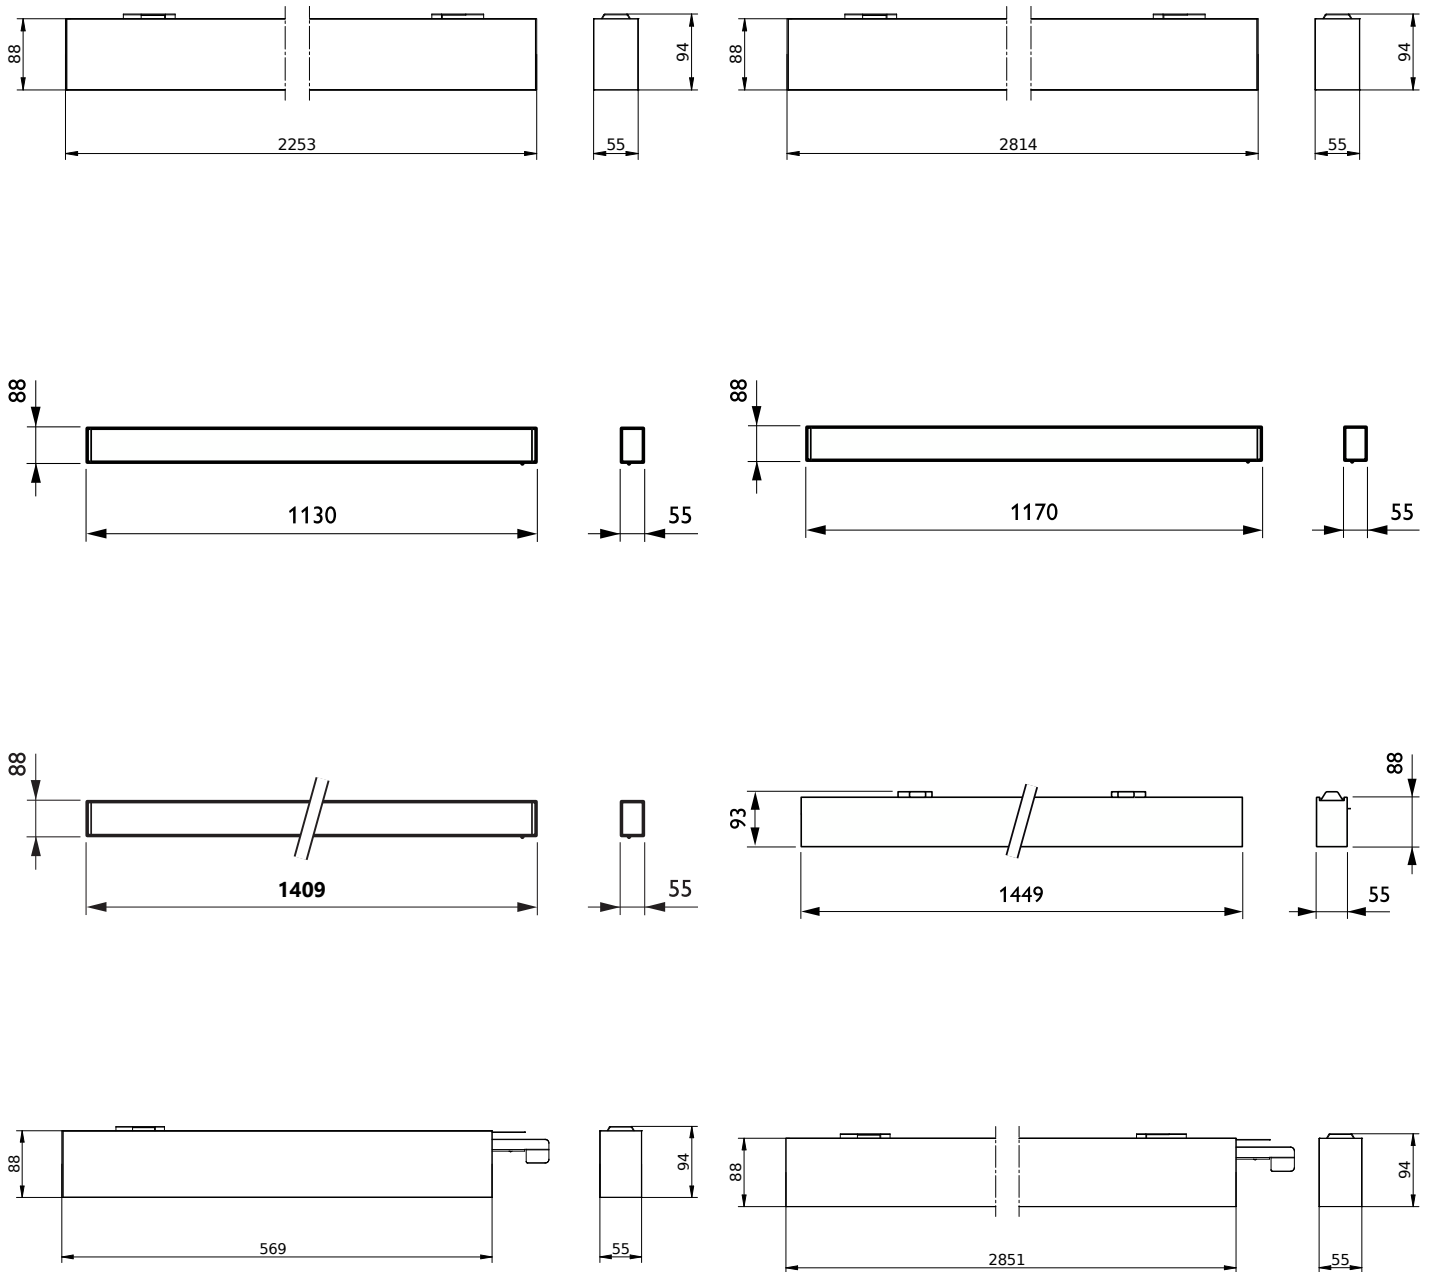

TrueLine, do montażu na powierzchni

Rysunki techniczne