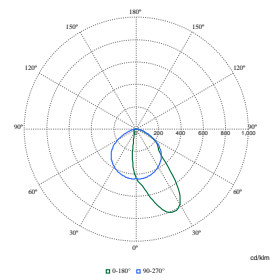

Polar Normal (separate) - SM530CI - 910505103221