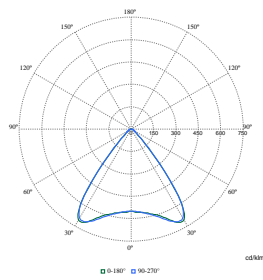

TrueLine, do montażu na powierzchni

Polar Wide Diagrams

Polar Normal (separate) - SM530CI - 910505103225

Polar Normal (separate) - SM530CI - 910505103275

Polar Normal (separate) - SM530CI - 910505103254

Polar Normal (separate) - SM530CI - 910505103243