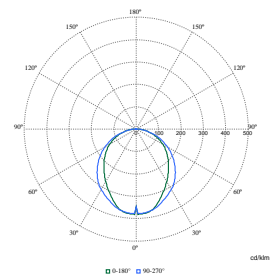

Polar Normal (separate) - SM530CI - 910505103277