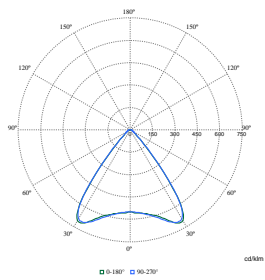

Polar Normal (separate) - SM530CI - 910505103219