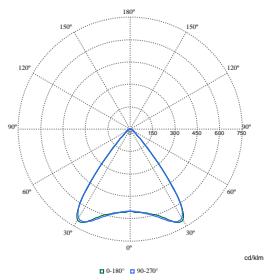

TrueLine, do montażu na powierzchni

Polar Wide Diagrams

Polar Normal (separate) - SM530CI - 910505103268

Polar Normal (separate) - SM530CI - 910505103242

Polar Normal (separate) - SM530CI - 910505103231

Polar Normal (separate) - SM530CI - 910505103253