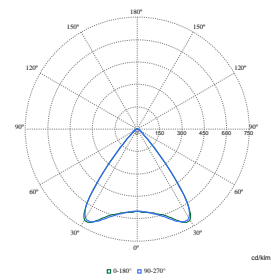

Polar Normal (separate) - SM530CI - 910505103265