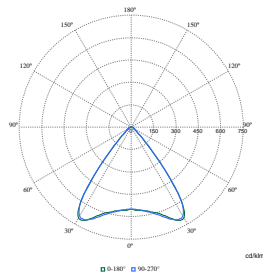

Polar Wide Diagrams

Polar Normal (separate) - SM530CI - 910505103221

Polar Normal (separate) - SM530CI - 910505103250

Polar Normal (separate) - SM530CI - 910505103227

Polar Normal (separate) - SM530CI - 910505103218