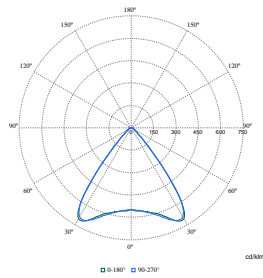

Polar Normal (separate) - SM530CI - 910505103243