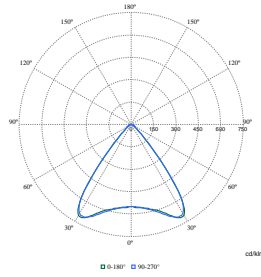

Polar Normal (separate) - SM530CI - 910505103268

Polar Normal (separate) - SM530CI - 910505103242

Polar Normal (separate) - SM530CI - 910505103231

Polar Normal (separate) - SM530CI - 910505103253

Polar Normal (separate) - SM530CI - 910505103233

## Polar Wide Diagrams

**Polar Normal (separate) - SM530CI - 910505103265**

**Polar Normal (separate) - SM530CI - 910505103219**

**Polar Normal (separate) - SM530CI - 910505103241**

**Polar Normal (separate) - SM530CI - 910505103220**