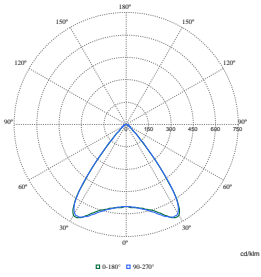

Polar Normal (separate) - SM530CI - 910505103268

Polar Normal (separate) - SM530CI - 910505103242

Polar Normal (separate) - SM530CI - 910505103231

Polar Normal (separate) - SM530CI - 910505103253

Polar Normal (separate) - SM530CI - 910505103233

## Polar Wide Diagrams

**Polar Normal (separate) - SM530CI - 910505103265**

**Polar Normal (separate) - SM530CI - 910505103219**

**Polar Normal (separate) - SM530CI - 910505103241**

**Polar Normal (separate) - SM530CI - 910505103220**