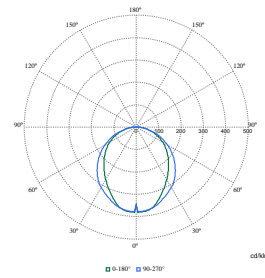

Polar Normal (separate) - SM530CI - 910505103242