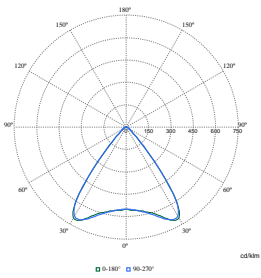

## Polar Wide Diagrams

**Polar Normal (separate) - SM530CI - 910505103265**

**Polar Normal (separate) - SM530CI - 910505103219**

**Polar Normal (separate) - SM530CI - 910505103241**

**Polar Normal (separate) - SM530CI - 910505103220**