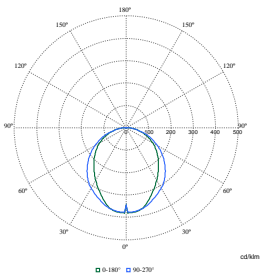

Polar Normal (separate) - SM530CI - 910505103232