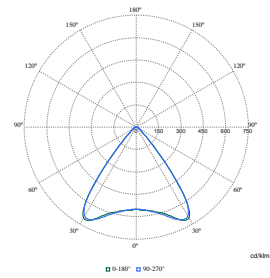

Polar Normal (separate) - SM530CI - 910505103230