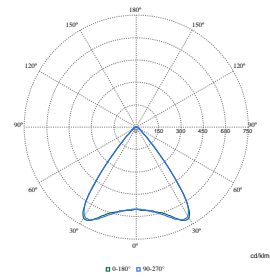

Polar Normal (separate) - SM530CI - 910505105667