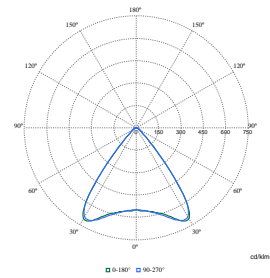

## Polar Wide Diagrams

**Polar Normal (separate) - SM530CI - 910505103265**

**Polar Normal (separate) - SM530CI - 910505103219**

**Polar Normal (separate) - SM530CI - 910505103241**

**Polar Normal (separate) - SM530CI - 910505103220**

**Polar Normal (separate) - SM530CI - 910505103236**

**Polar Normal (separate) - SM530CI - 910505105667**

**Polar Normal (separate) - SM530CI - 910505105668**

**Polar Normal (separate) - SM530CI - 910505105676**