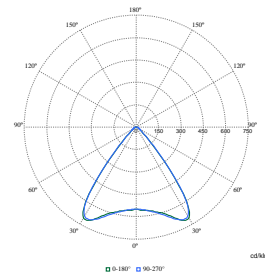

Polar Normal (separate) - SM530CI - 910505103275