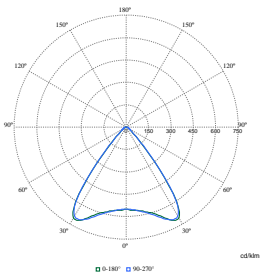

Polar Wide Diagrams

Polar Normal (separate) - SM530CI - 910505103267

Polar Normal (separate) - SM530CI - 910505103264

Polar Normal (separate) - SM530CI - 910505103255

Polar Normal (separate) - SM530CI - 910505103226