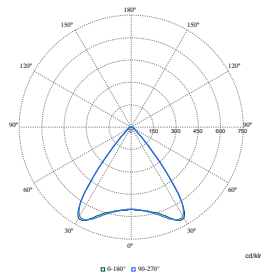

Polar Wide Diagrams

Polar Normal (separate) - SM530CI - 910505103267

Polar Normal (separate) - SM530CI - 910505103264

Polar Normal (separate) - SM530CI - 910505103255

Polar Normal (separate) - SM530CI - 910505103226