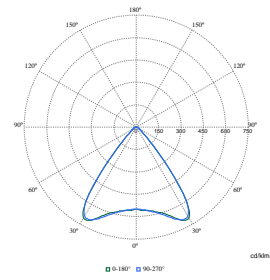

Polar Normal (separate) - SM530CI - 910505103228