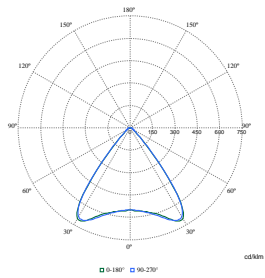

Polar Normal (separate) - SM530CI - 910505103254