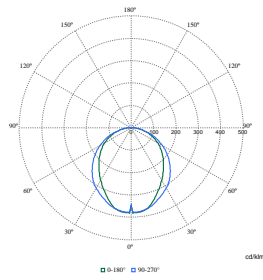

Polar Normal (separate) - SM530CI - 910505103251