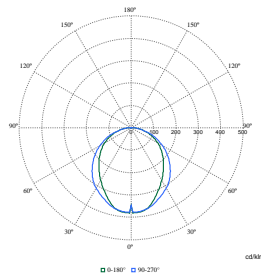

Polar Normal (separate) - SM530CI - 910505105676