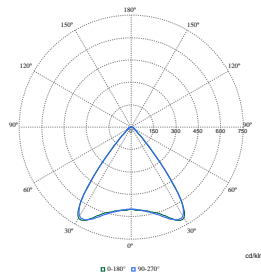

## Polar Wide Diagrams

**Polar Normal (separate) - SM530CI - 910505103265**

**Polar Normal (separate) - SM530CI - 910505103219**

**Polar Normal (separate) - SM530CI - 910505103241**

**Polar Normal (separate) - SM530CI - 910505103220**