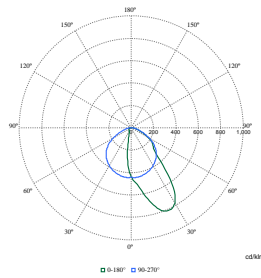

Polar Normal (separate) - SM530CI - 910505103222