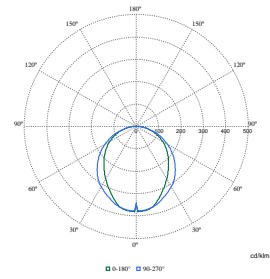

Polar Normal (separate) - SM530CI - 910505103223