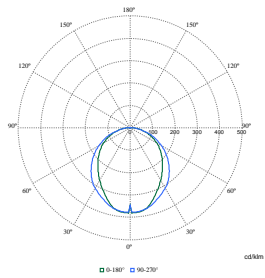

Polar Normal (separate) - SM530CI - 910505103231