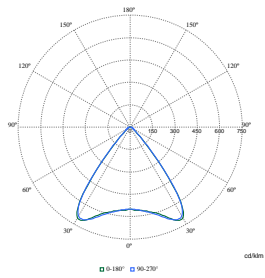

Polar Wide Diagrams

Polar Normal (separate) - SM530CI - 910505103221

Polar Normal (separate) - SM530CI - 910505103250

Polar Normal (separate) - SM530CI - 910505103227

Polar Normal (separate) - SM530CI - 910505103218