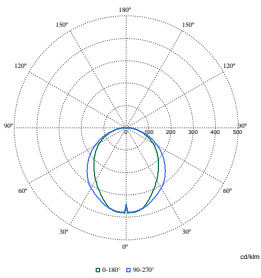

Polar Normal (separate) - SM530CI - 910505105668