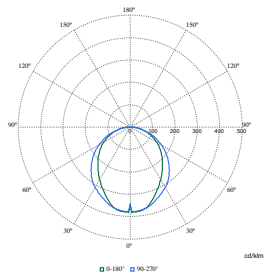

Polar Wide Diagrams

Polar Normal (separate) - SM530CI - 910505105967

Polar Normal (separate) - SM530CI - 910505103239

Polar Normal (separate) - SM530CI - 910505103223

Polar Normal (separate) - SM530CI - 910505103224