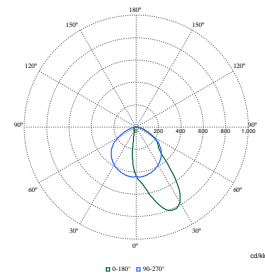

Polar Normal (separate) - SM530CI - 910505103221