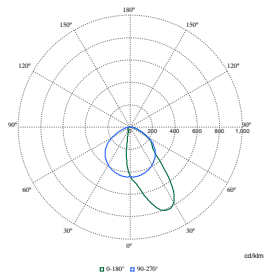

Polar Wide Diagrams

Polar Normal (separate) - SM530CI - 910505103217

Polar Normal (separate) - SM530CI - 910505103230

Polar Normal (separate) - SM530CI - 910505103232

Polar Normal (separate) - SM530CI - 910505103222