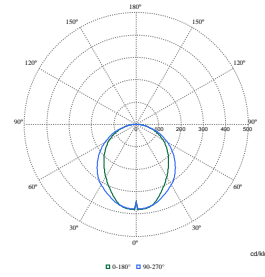

Polar Normal (separate) - SM530CI - 910505103267

Polar Normal (separate) - SM530CI - 910505103264

Polar Normal (separate) - SM530CI - 910505103255

Polar Normal (separate) - SM530CI - 910505103226

TrueLine, surface mounted

Polar Wide Diagrams

Polar Normal (separate) - SM530CI - 910505103217

Polar Normal (separate) - SM530CI - 910505103230

Polar Normal (separate) - SM530CI - 910505103232

Polar Normal (separate) - SM530CI - 910505103222