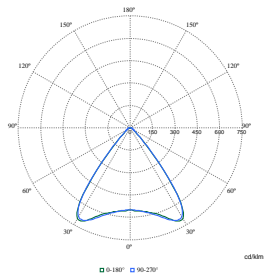

Polar Normal (separate) - SM530CI - 910505103250