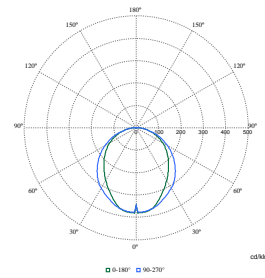

Polar Normal (separate) - SM530CI - 910505103252

Polar Normal (separate) - SM530CI - 910505103277

Polar Normal (separate) - SM530CI - 910505103276

Polar Normal (separate) - SM530CI - 910505103240

Polar Normal (separate) - SM530CI - 910505103266

TrueLine, surface mounted

Polar Wide Diagrams

Polar Normal (separate) - SM530CI - 910505103268

Polar Normal (separate) - SM530CI - 910505103242

Polar Normal (separate) - SM530CI - 910505103231

Polar Normal (separate) - SM530CI - 910505103253