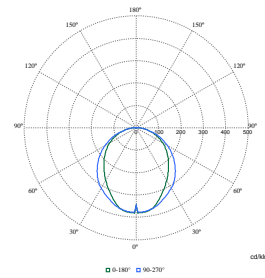

Polar Normal (separate) - SM530CI - 910505103275

Polar Normal (separate) - SM530CI - 910505103254

Polar Normal (separate) - SM530CI - 910505103243

Polar Normal (separate) - SM530CI - 910505103252

Polar Normal (separate) - SM530CI - 910505103277

TrueLine, surface mounted

Polar Wide Diagrams

Polar Normal (separate) - SM530CI - 910505103276

Polar Normal (separate) - SM530CI - 910505103240

Polar Normal (separate) - SM530CI - 910505103266

Polar Normal (separate) - SM530CI - 910505103268