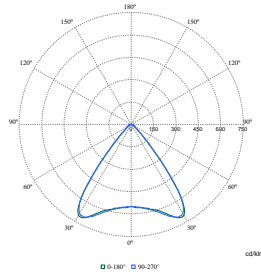

Polar Normal (separate) - SM530CI - 910505103242

Polar Normal (separate) - SM530CI - 910505103231

Polar Normal (separate) - SM530CI - 910505103253

Polar Normal (separate) - SM530CI - 910505103233

Polar Normal (separate) - SM530CI - 910505103265

TrueLine, surface mounted

Polar Wide Diagrams

Polar Normal (separate) - SM530CI - 910505103219

Polar Normal (separate) - SM530CI - 910505103241

Polar Normal (separate) - SM530CI - 910505103220

Polar Normal (separate) - SM530CI - 910505103236