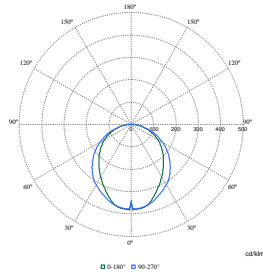

Polar Normal (separate) - SM530CI - 910505103229