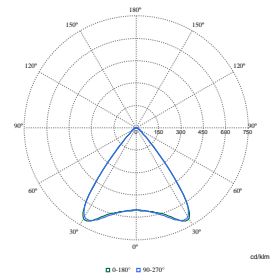

Polar Normal (separate) - SM530CI - 910505103278