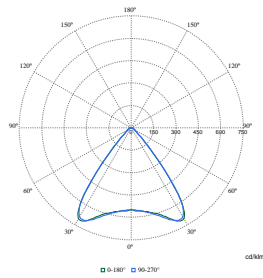

Polar Normal (separate) - SM530CI - 910505103230