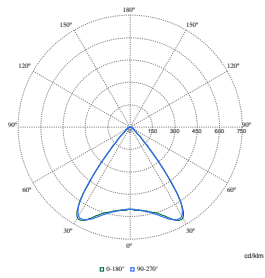

## Polar Wide Diagrams

**Polar Normal (separate) - SM530CI - 910505103251**

**Polar Normal (separate) - SM530CI - 910505103229**

**Polar Normal (separate) - SM530CI - 910505103267**

**Polar Normal (separate) - SM530CI - 910505103264**