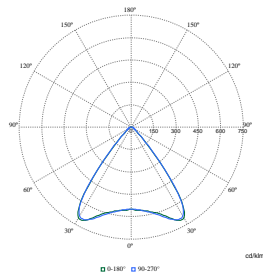

## Polar Wide Diagrams

Polar Normal (separate) - SM530CI - 910505103222

Polar Normal (separate) - SM530CI - 910505103238

Polar Normal (separate) - SM530CI - 910505103221

Polar Normal (separate) - SM530CI - 910505103250