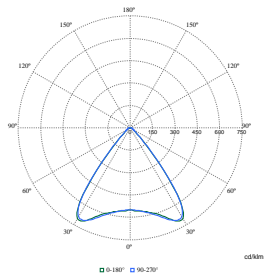

Polar Normal (separate) - SM530CI - 910505103268