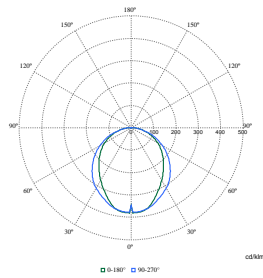

Polar Normal (separate) - SM530CI - 910505103242