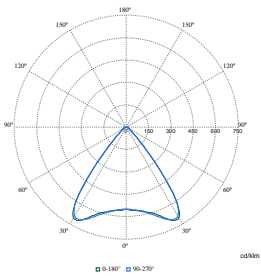

## Polar Wide Diagrams

**Polar Normal (separate) - SM530CI - 910505103253**

**Polar Normal (separate) - SM530CI - 910505103233**

**Polar Normal (separate) - SM530CI - 910505103265**

**Polar Normal (separate) - SM530CI - 910505103219**