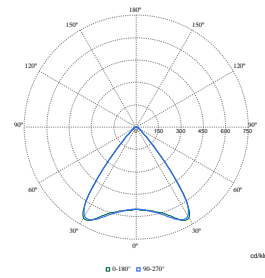

Polar Normal (separate) - SM530CI - 910505103226