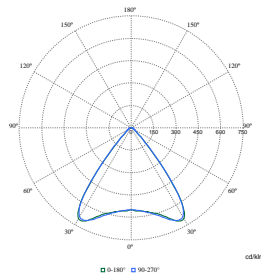

Polar Normal (separate) - SM530CI - 910505105667