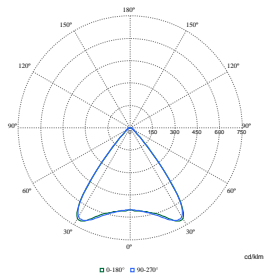

Polar Normal (separate) - SM530CI - 910505103217