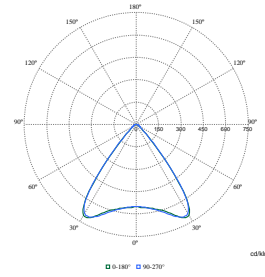

## Polar Wide Diagrams

**Polar Normal (separate) - SM530CI - 910505103251**

**Polar Normal (separate) - SM530CI - 910505103229**

**Polar Normal (separate) - SM530CI - 910505103267**

**Polar Normal (separate) - SM530CI - 910505103264**