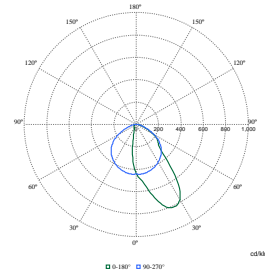

## Polar Wide Diagrams

Polar Normal (separate) - SM530CI - 910505103222

Polar Normal (separate) - SM530CI - 910505103238

Polar Normal (separate) - SM530CI - 910505103221

Polar Normal (separate) - SM530CI - 910505103250