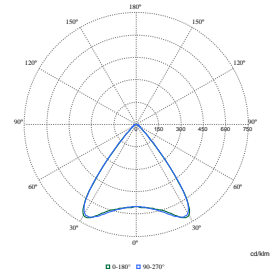

## Polar Wide Diagrams

**Polar Normal (separate) - SM530CI - 910505105967**

**Polar Normal (separate) - SM530CI - 910505105968**

**Polar Normal (separate) - SM530CI - 910505105971**

**Polar Normal (separate) - SM530CI - 910505103239**