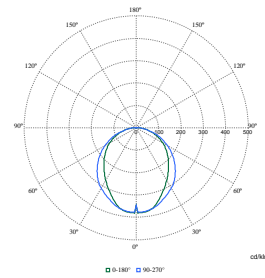

Polar Normal (separate) - SM530CI - 910505103232