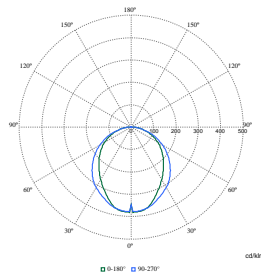

## Polar Wide Diagrams

**Polar Normal (separate) - SM530CI - 910505105967**

**Polar Normal (separate) - SM530CI - 910505105968**

**Polar Normal (separate) - SM530CI - 910505105971**

**Polar Normal (separate) - SM530CI - 910505103239**