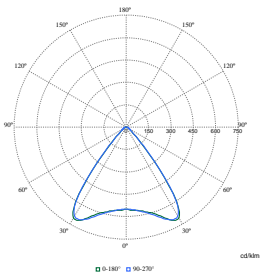

## Polar Wide Diagrams

**Polar Normal (separate) - SM530CI - 910505105967**

**Polar Normal (separate) - SM530CI - 910505105968**

**Polar Normal (separate) - SM530CI - 910505105971**

**Polar Normal (separate) - SM530CI - 910505103239**