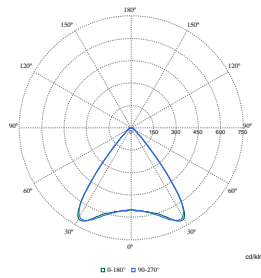

Polar Normal (separate) - SM530CI - 910505103228