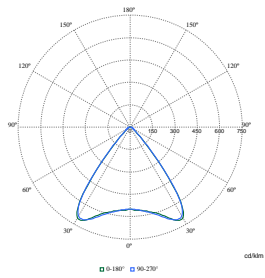

## Polar Wide Diagrams

Polar Normal (separate) - SM530CI - 910505103243

Polar Normal (separate) - SM530CI - 910505103252

Polar Normal (separate) - SM530CI - 910505103277

Polar Normal (separate) - SM530CI - 910505103276