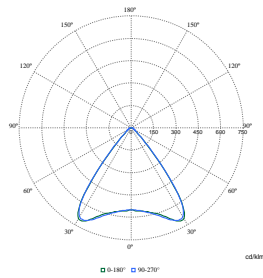

Polar Normal (separate) - SM530CI - 910505103275