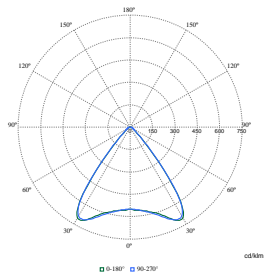

## Polar Wide Diagrams

Polar Normal (separate) - SM530CI - 910505103222

Polar Normal (separate) - SM530CI - 910505103238

Polar Normal (separate) - SM530CI - 910505103221

Polar Normal (separate) - SM530CI - 910505103250