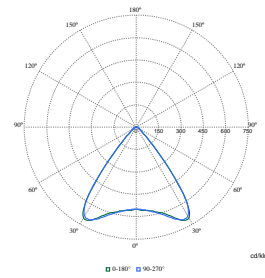

Polar Normal (separate) - SM530CI - 910505103218