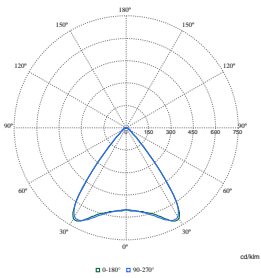

Polar Normal (separate) - SM530CI - 910505103237