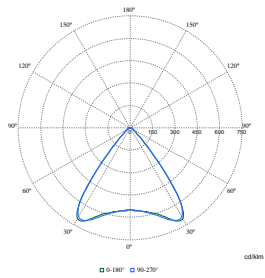

Polar Normal (separate) - SM530CI - 910505103225