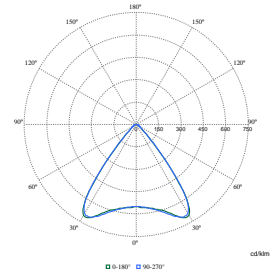

## Polar Wide Diagrams

**Polar Normal (separate) - SM530CI - 910505103253**

**Polar Normal (separate) - SM530CI - 910505103233**

**Polar Normal (separate) - SM530CI - 910505103265**

**Polar Normal (separate) - SM530CI - 910505103219**