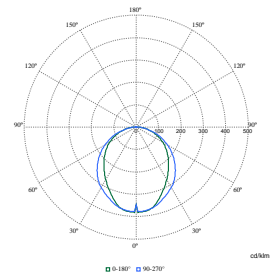

Polar Normal (separate) - SM530CI - 910505103266