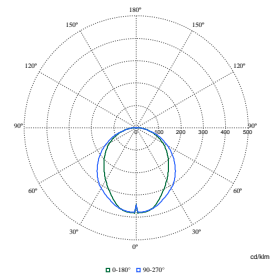

## Polar Wide Diagrams

**Polar Normal (separate) - SM530CI - 910505103253**

**Polar Normal (separate) - SM530CI - 910505103233**

**Polar Normal (separate) - SM530CI - 910505103265**

**Polar Normal (separate) - SM530CI - 910505103219**

**Polar Normal (separate) - SM530CI - 910505103241**

**Polar Normal (separate) - SM530CI - 910505103220**

**Polar Normal (separate) - SM530CI - 910505103236**

**Polar Normal (separate) - SM530CI - 910505105667**