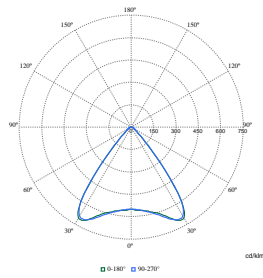

## Polar Wide Diagrams

Polar Normal (separate) - SM530CI - 910505103243

Polar Normal (separate) - SM530CI - 910505103252

Polar Normal (separate) - SM530CI - 910505103277

Polar Normal (separate) - SM530CI - 910505103276