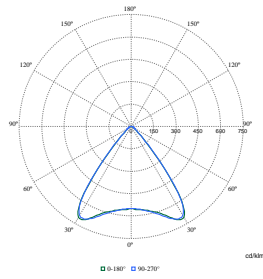

Polar Normal (separate) - SM530CI - 910505105675