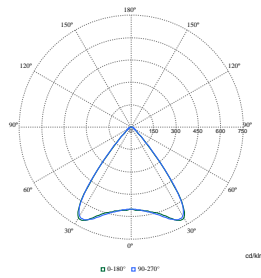

## Polar Wide Diagrams

**Polar Normal (separate) - SM530CI - 910505103253**

**Polar Normal (separate) - SM530CI - 910505103233**

**Polar Normal (separate) - SM530CI - 910505103265**

**Polar Normal (separate) - SM530CI - 910505103219**