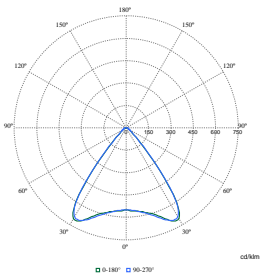

Polar Normal (separate) - SM530CI - 910505103236