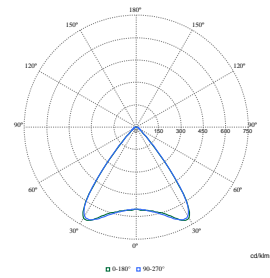

Polar Normal (separate) - SM530CI - 910505103220