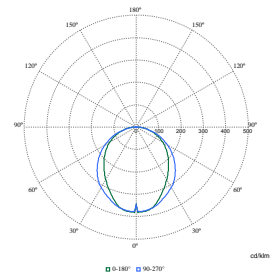

Polar Normal (separate) - SM530CI - 910505103224