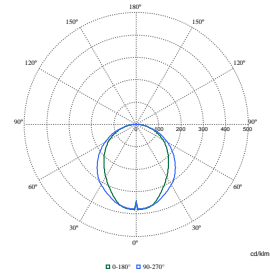

## Polar Wide Diagrams

Polar Normal (separate) - SM530CI - 910505103243

Polar Normal (separate) - SM530CI - 910505103252

Polar Normal (separate) - SM530CI - 910505103277

Polar Normal (separate) - SM530CI - 910505103276