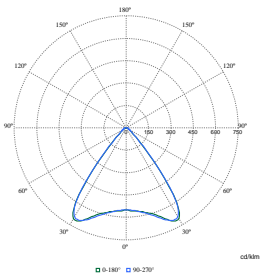

Polar Normal (separate) - SM530CI - 910505103268