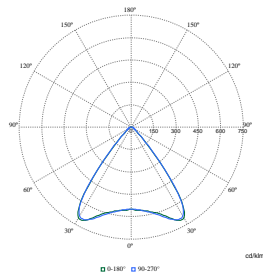

## Polar Wide Diagrams

**Polar Normal (separate) - SM530CI - 910505103222**

**Polar Normal (separate) - SM530CI - 910505103238**

**Polar Normal (separate) - SM530CI - 910505103221**

**Polar Normal (separate) - SM530CI - 910505103250**