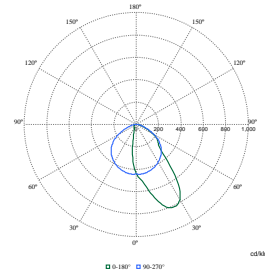

## Polar Wide Diagrams

**Polar Normal (separate) - SM530CI - 910505103222**

**Polar Normal (separate) - SM530CI - 910505103238**

**Polar Normal (separate) - SM530CI - 910505103221**

**Polar Normal (separate) - SM530CI - 910505103250**