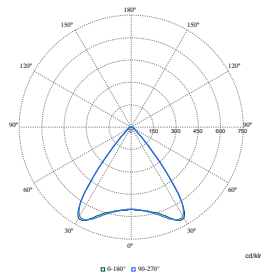

## Polar Wide Diagrams

Polar Normal (separate) - SM530CI - 910505103243

Polar Normal (separate) - SM530CI - 910505103252

Polar Normal (separate) - SM530CI - 910505103277

Polar Normal (separate) - SM530CI - 910505103276