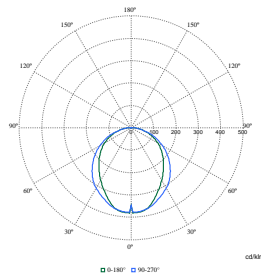

Polar Normal (separate) - SM530CI - 910505103242