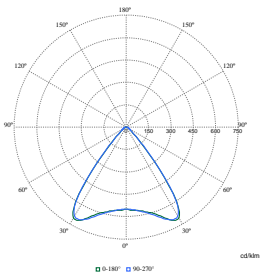

## Polar Wide Diagrams

Polar Normal (separate) - SM530CI - 910505103243

Polar Normal (separate) - SM530CI - 910505103252

Polar Normal (separate) - SM530CI - 910505103277

Polar Normal (separate) - SM530CI - 910505103276