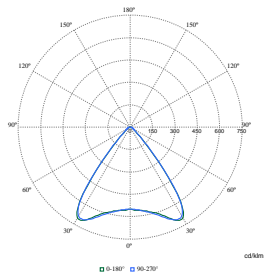

## Polar Wide Diagrams

**Polar Normal (separate) - SM530CI - 910505103222**

**Polar Normal (separate) - SM530CI - 910505103238**

**Polar Normal (separate) - SM530CI - 910505103221**

**Polar Normal (separate) - SM530CI - 910505103250**