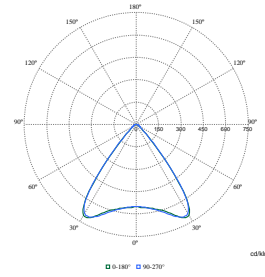

## Polar Wide Diagrams

Polar Normal (separate) - SM530CI - 910505103251

Polar Normal (separate) - SM530CI - 910505103229

Polar Normal (separate) - SM530CI - 910505103267

Polar Normal (separate) - SM530CI - 910505103264