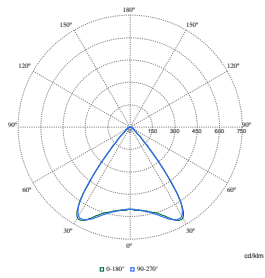

## Polar Wide Diagrams

Polar Normal (separate) - SM530CI - 910505103251

Polar Normal (separate) - SM530CI - 910505103229

Polar Normal (separate) - SM530CI - 910505103267

Polar Normal (separate) - SM530CI - 910505103264