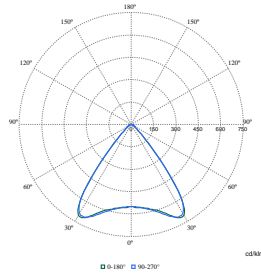

Polar Normal (separate) - SM530CI - 910505103252