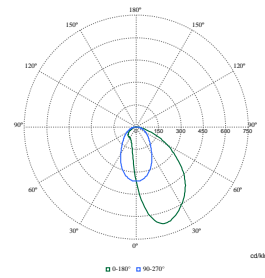

Polar Wide Diagrams

Polar Normal (separate) - SM515T1 - 910505102665

Polar Normal (separate) - SM515T1 - 910505102662

Polar Normal (separate) - SM515T1 - 910505102663

Polar Wide Diagrams

Polar Normal (separate) - SM515TI - 910505102671

Polar Normal (separate) - SM515TI - 910505102664

Polar Normal (separate) - SM515TI - 910505102674

Polar Normal (separate) - SM515TI - 910505102670

Polar Normal (separate) - SM515TI - 910505102669

Polar Normal (separate) - SM515TI - 910505102676