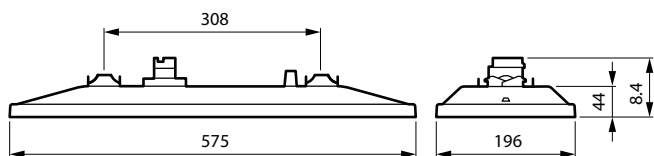

StoreSet Evo

Caratteristiche

- Il design sottile e contemporaneo si fonde perfettamente con gli interni del punto vendita
- Eccezionale qualità della luce con l'efficienza migliore della categoria
- Ampia gamma di ottiche OptiSuit per soddisfare varie applicazioni
- Offre una distribuzione uniforme dell'illuminazione risparmiando energia
- Manutenzione semplice con accesso al driver rapido e senza utensili
- Soddisfa i criteri di illuminazione per la circolarità

Applicazione

- Supermercati e grandi superfici di vendita
- Supermercati e ipermercati

Warnings and safety

- La calotta e le superfici ottiche devono essere pulite esclusivamente con un panno che non lascia residui e senza detersivi. Durante la manutenzione, il prodotto deve essere spento e freddo.

Disegno tecnico