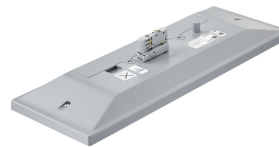

StoreSet Evo SM515T-SI-2DPP