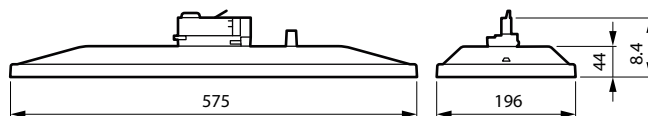

StoreSet Evo

Caratteristiche

- Il design sottile e contemporaneo si fonde perfettamente con gli interni del punto vendita
- Eccezionale qualità della luce con l'efficienza migliore della categoria
- Ampia gamma di ottiche OptiSuit per soddisfare varie applicazioni
- Offre una distribuzione uniforme dell'illuminazione risparmiando energia
- Manutenzione semplice con accesso al driver rapido e senza utensili
- Soddisfa i criteri di illuminazione per la circolarità

Applicazione

- Supermercati e grandi superfici di vendita
- Supermercati e ipermercati

Warnings and safety

- La calotta e le superfici ottiche devono essere pulite esclusivamente con un panno che non lascia residui e senza detersivi. Durante la manutenzione, il prodotto deve essere spento e freddo.

Disegno tecnico