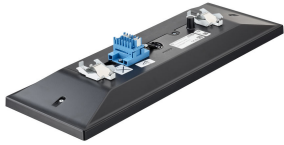

Disegno tecnico

Dati del prodotto

Storeset Evo track-mounted,
SM515T black

Storeset Evo track-mounted,
SM515T black

Storeset Evo track-mounted,
SM515T black

StoreSet Evo

Dati del prodotto

Storeset Evo track-mounted,
SM515T, silver