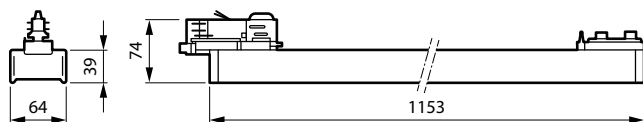

StoreSet Linear

Funktioner

- Brett urval av ljusfördelning med OptiSuit-optik
- 3-fas (SM504T) skeninstallation
- Effektiv lösning: upp till 150 lumen per watt (XA-utförande)
- Robust aluminiumkonstruktion med låg vikt och armaturgavlar av plast
- Styrssystem: Kabelbunden (DALI) och trådlös anslutningsmöjlighet, alternativ för inomhuspositionering finns tillgängliga för våra intelligenta system Interact for Retail och Interact Pro
- Alternativ för färgkvalitet: standard, CRI90 och PremiumWhite
- Belysning utformad för cirkularitet med hållbart driftdon och integrerade sensorer

Användning

- Livsmedelskedjor och stora butikskedjor
- Butik
- Bensin- och servicebutiker
- Citybutiker, expressbutiker, närbutiker

Varning och Säkerhet

- Skärmtaket och de optiska ytorna får endast rengöras med en luddfri trasa och utan rengöringsmedel.

Måttskiss