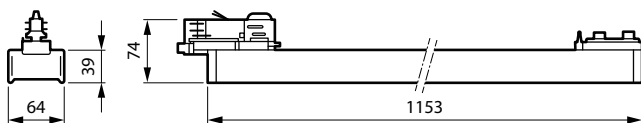

StoreSet Linear

Características

- Ampla gama de feixes com ótica OptiSuit disponível
- Instalação para calhas 3C (SM504T)
- Solução eficiente: até 150 lúmenes por watt (versão XA)
- Construção em alumínio robusta, mas leve, com tampas finais de plástico
- Controlos: conectividade com (DALI) e sem fios, opções de posicionamento interno disponíveis para ativar os nossos sistemas conectados Interact for Retail e Interact Pro
- Opções de qualidade de cor: padrão, CRI90 e PremiumWhite
- Iluminação concebida para circularidade com controlador passível de manutenção e sensores integrados

Aplicação

- Revendedores de produtos alimentares e grandes retalhistas
- Retalho
- Postos de gasolina e lojas de conveniência
- Lojas de formato urbano, lojas expresso, formatos de proximidade

Avisos e Segurança

- A cobertura e as superfícies óticas têm de ser limpas apenas com um pano que não solte pelos e sem detergentes.

Desenho dimensional