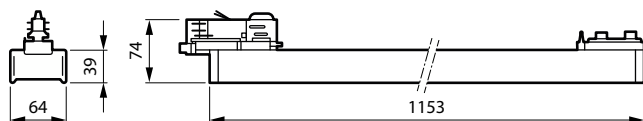

Kenmerken

- Groot assortiment van bundels met OptiSuit-optieken verkrijgbaar
- Installatie van een 3C-spanningsrail (SM504T)
- Efficiënte oplossing: tot 150 lumen per Watt (XA-uitvoering)
- Robuuste, maar lichtgewicht aluminium constructie met plastic eindkappen
- Regelaars: bedrade (DALI) en draadloze connectiviteit, opties voor indoor positioning beschikbaar voor de connected systemen Interact for Retail en Interact Pro
- Keuze in kleurkwaliteit: standaard, CRI90 en PremiumWhite
- Verlichting ontworpen voor circulariteit met repareerbare driver en geïntegreerde sensoren

Toepassing

- Supermarkten en grote winkelketens
- Winkels
- Benzinestations en levensmiddelenwinkels
- Stadswinkels, outlets, buurtwinkels

Waarschuwingen en veiligheid

- De overkapping en optische oppervlakken mogen alleen worden gereinigd met een zachte, pluisvrije doek en zonder schoonmaakmiddelen.

Maatschets