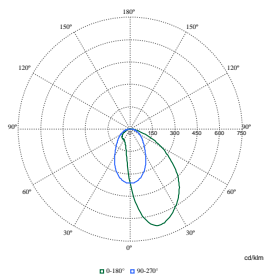

## Polar Wide Diagrams

**Polar Normal (separate) - SM504TI -  
910505102219**

**Polar Normal (separate) - SM504TI -  
910505102228**

**Polar Normal (separate) - SM504TI -  
910505102212**

**Polar Normal (separate) - SM504TI -  
910505102218**