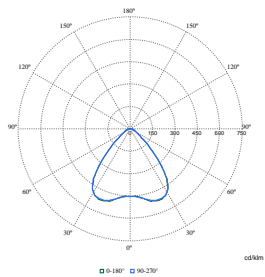

Polar Normal (separate) - SM504TI - 910505102385