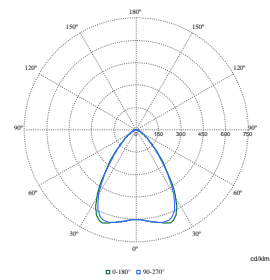

Polar Normal (separate) - SM350CI - 910925868380