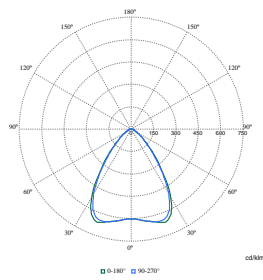

Polar Normal (separate) - SM350CI - 910925868364