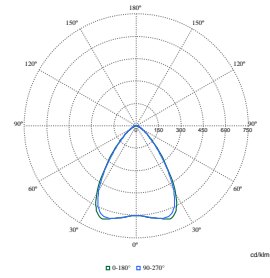

Polar Normal (separate) - SM350CI - 910925868388

Polar Normal (separate) - SM350CI - 910925868389

Polar Wide Diagrams

Polar Normal (separate) - SM350CI - 910925868354

Polar Normal (separate) - SM350CI - 910925868387