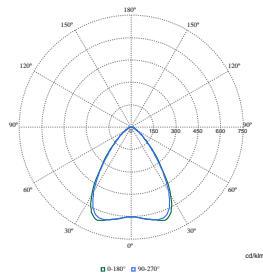

Polar Normal (separate) - SM350CI - 910925868370