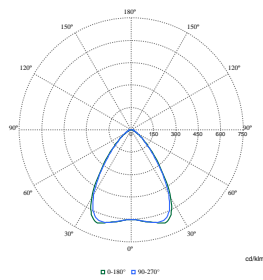

Polar Normal (separate) - SM350CI - 910925868368

Polar Normal (separate) - SM350CI - 910925868358

Polar Normal (separate) - SM350CI - 910925868364

Polar Normal (separate) - SM350CI - 910925868372

Polar Normal (separate) - SM350CI - 910925868376