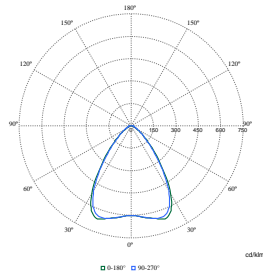

Polar Normal (separate) - SM350CI - 910925868388

Polar Normal (separate) - SM350CI - 910925868389

Polar Wide Diagrams

Polar Normal (separate) - SM350CI - 910925868354

Polar Normal (separate) - SM350CI - 910925868387