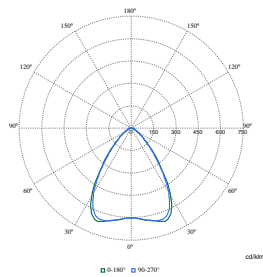

Polar Wide Diagrams

Polar Normal (separate) - SM350CI - 910925868303

Polar Normal (separate) - SM350CI - 910925868353

Polar Normal (separate) - SM350CI - 910925868366

Polar Normal (separate) - SM350CI - 910925868379