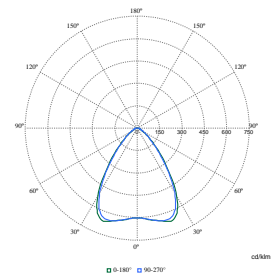

Polar Wide Diagrams

Polar Normal (separate) - SM350CI - 910925868303

Polar Normal (separate) - SM350CI - 910925868353

Polar Normal (separate) - SM350CI - 910925868366

Polar Normal (separate) - SM350CI - 910925868379