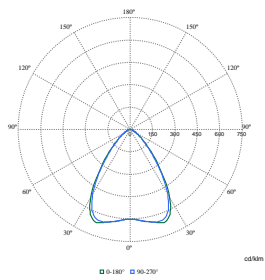

Order Code	Full Product Name	Produktfamiljskod
910925868357	SM350C 27S/840 PSD PCS L1200 WH	SM350C
910925868360	SM350C 40S/840 PSD PCS L1200 WH	SM350C
910925868369	SM350C 27S/830 PSU PCS L1200 WH	SM350C
910925868371	SM350C 40S/830 PSU PCS L1200 WH	SM350C
910925868373	SM350C 27S/830 PSD PCS L1200 WH	SM350C
910925868375	SM350C 40S/830 PSD PCS L1200 WH	SM350C
910925868352	SM350C 27S/840 PSU PCS L1200 BK	SM350C
910925868355	SM350C 40S/840 PSU PCS L1200 BK	SM350C
910925868358	SM350C 27S/840 PSD PCS L1200 BK	SM350C
910925868361	SM350C 40S/840 PSD PCS L1200 BK	SM350C
910925868389	SM350X 27S/840 PSD L60L60 PCS WH	SM350X
910505103701	SM351C 40S/840 PSU A PCS L1200 WH	SM350C
910505103702	SM351C 40S/840 PSD A PCS L1200 WH	SM350C
910505103703	SM351C 50S/840 PSU A PCS L1500 WH	SM350C
910505103704	SM351C 50S/840 PSD A PCS L1500 WH	SM350C

Polar Wide Diagrams

Polar Normal (separate) - SM350CI - 910925868303