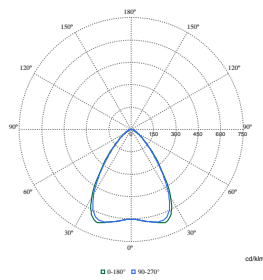

Order Code	Full Product Name	Produktfamiljskod
910925868357	SM350C 27S/840 PSD PCS L1200 WH	SM350C
910925868360	SM350C 40S/840 PSD PCS L1200 WH	SM350C
910925868369	SM350C 27S/830 PSU PCS L1200 WH	SM350C
910925868371	SM350C 40S/830 PSU PCS L1200 WH	SM350C
910925868373	SM350C 27S/830 PSD PCS L1200 WH	SM350C
910925868375	SM350C 40S/830 PSD PCS L1200 WH	SM350C
910925868352	SM350C 27S/840 PSU PCS L1200 BK	SM350C
910925868355	SM350C 40S/840 PSU PCS L1200 BK	SM350C
910925868358	SM350C 27S/840 PSD PCS L1200 BK	SM350C
910925868361	SM350C 40S/840 PSD PCS L1200 BK	SM350C
910925868389	SM350X 27S/840 PSD L60L60 PCS WH	SM350X
910505103701	SM351C 40S/840 PSU A PCS L1200 WH	SM350C
910505103702	SM351C 40S/840 PSD A PCS L1200 WH	SM350C
910505103703	SM351C 50S/840 PSU A PCS L1500 WH	SM350C
910505103704	SM351C 50S/840 PSD A PCS L1500 WH	SM350C

Polar Wide Diagrams

Polar Normal (separate) - SM350CI - 910925868353