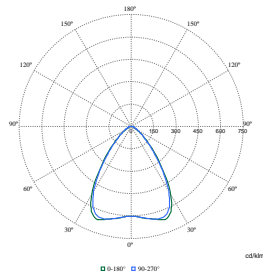

Polar Normal (separate) - SM350CI - 910925868360

Polar Normal (separate) - SM350CI - 910925868361

Polar Wide Diagrams

Polar Normal (separate) - SM350CI - 910925868367

Polar Normal (separate) - SM350CI - 910925868357