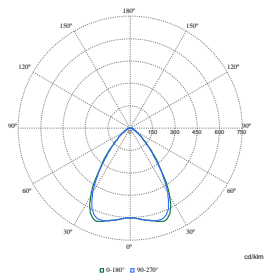

Polar Wide Diagrams

Polar Normal (separate) - SM350CI - 910925868303

Polar Normal (separate) - SM350CI - 910925868353

Polar Normal (separate) - SM350CI - 910925868366

Polar Normal (separate) - SM350CI - 910925868379