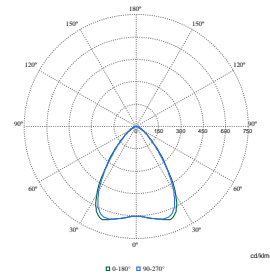

Polar Normal (separate) - SM350CI - 910925868388

Polar Normal (separate) - SM350CI - 910925868389

Polar Wide Diagrams

Polar Normal (separate) - SM350CI - 910925868354

Polar Normal (separate) - SM350CI - 910925868387