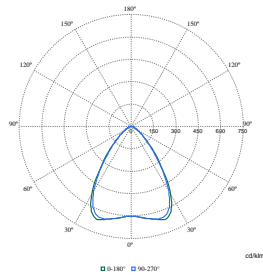

Polar Normal (separate) - SM350CI - 910925868388

Polar Normal (separate) - SM350CI - 910925868389

Polar Wide Diagrams

Polar Normal (separate) - SM350CI - 910925868354

Polar Normal (separate) - SM350CI - 910925868387