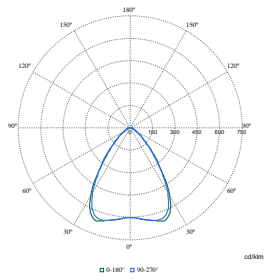

Polar Normal (separate) - SM350CI - 910925868362

Polar Normal (separate) - SM350CI - 910925868365

Polar Normal (separate) - SM350CI - 910925868370

Polar Normal (separate) - SM350CI - 910925868384

Polar Normal (separate) - SM350CI - 910925868386