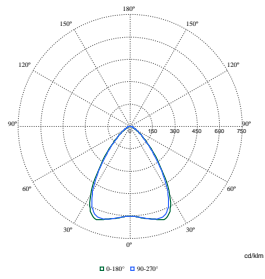

Polar Normal (separate) - SM350CI - 910925868388

Polar Normal (separate) - SM350CI - 910925868389

Polar Wide Diagrams

Polar Normal (separate) - SM350CI - 910925868354

Polar Normal (separate) - SM350CI - 910925868387