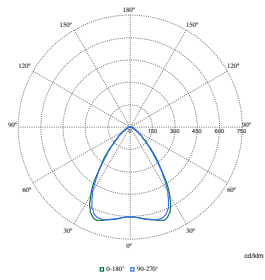

Polar Normal (separate) - SM350CI - 910925868365