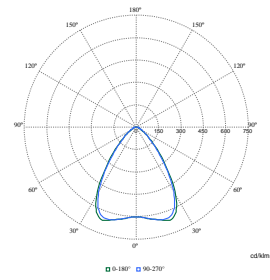

Polar Normal (separate) - SM350CI - 910925868384