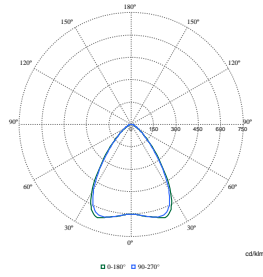

Polar Normal (separate) - SM350CI - 910925868352