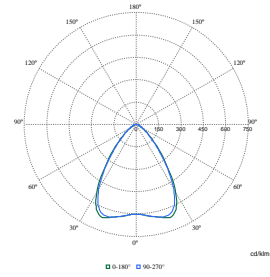

Polar Normal (separate) - SM350CI - 910925868355

Polar Normal (separate) - SM350CI - 910925868356

Polar Wide Diagrams

Polar Normal (separate) - SM350CI - 910925868383

Polar Normal (separate) - SM350CI - 910925868352