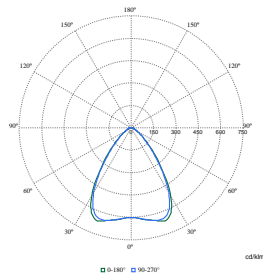

Polar Normal (separate) - SM350CI - 910925868362

Polar Normal (separate) - SM350CI - 910925868365

Polar Normal (separate) - SM350CI - 910925868370

Polar Normal (separate) - SM350CI - 910925868384

Polar Normal (separate) - SM350CI - 910925868386