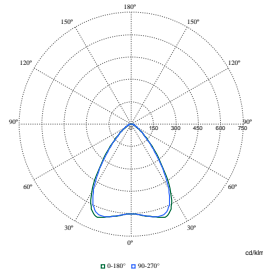

Polar Normal (separate) - SM350CI - 910925868375