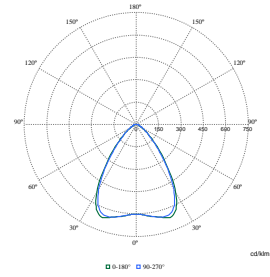

Polar Normal (separate) - SM350CI - 910925868378

Polar Normal (separate) - SM350CI - 910925868380

Polar Wide Diagrams

Polar Normal (separate) - SM350CI - 910925868351

Polar Normal (separate) - SM350CI - 910925868369