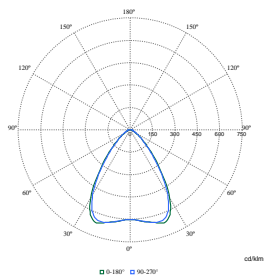

Polar Normal (separate) - SM350CI - 910925868376