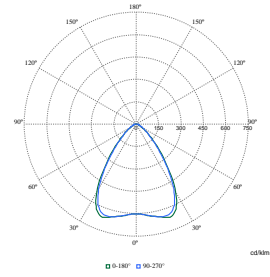

Polar Normal (separate) - SM350CI - 910925868381