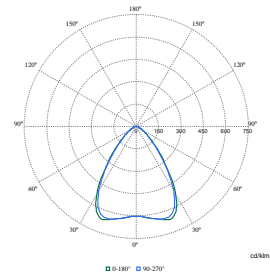

Polar Normal (separate) - SM350CI - 910925868360

Polar Normal (separate) - SM350CI - 910925868361

Polar Wide Diagrams

Polar Normal (separate) - SM350CI - 910925868367

Polar Normal (separate) - SM350CI - 910925868357