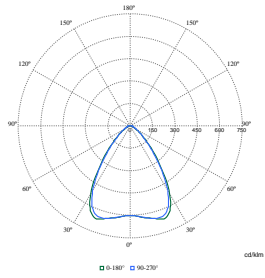

Polar Normal (separate) - SM350CI - 910925868385