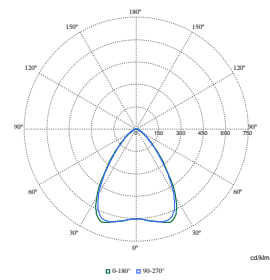

Polar Normal (separate) - SM350CI - 910925868372