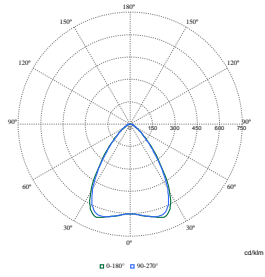

Polar Normal (separate) - SM350CI - 910925868363