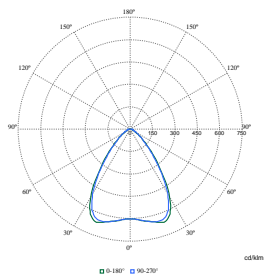

Polar Normal (separate) - SM350CI - 910925868358