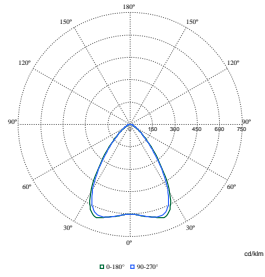

Polar Wide Diagrams

Polar Normal (separate) - SM350CI - 910925868383