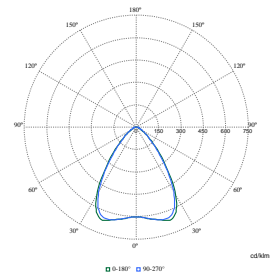

Polar Normal (separate) - SM350CI - 910925868377