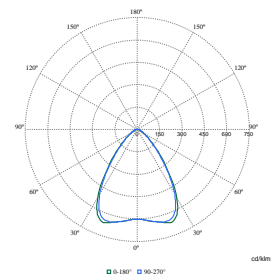

Order Code	Full Product Name	Produktfamiljskod
910925868357	SM350C 27S/840 PSD PCS L1200 WH	SM350C
910925868360	SM350C 40S/840 PSD PCS L1200 WH	SM350C
910925868369	SM350C 27S/830 PSU PCS L1200 WH	SM350C
910925868371	SM350C 40S/830 PSU PCS L1200 WH	SM350C
910925868373	SM350C 27S/830 PSD PCS L1200 WH	SM350C
910925868375	SM350C 40S/830 PSD PCS L1200 WH	SM350C
910925868352	SM350C 27S/840 PSU PCS L1200 BK	SM350C
910925868355	SM350C 40S/840 PSU PCS L1200 BK	SM350C
910925868358	SM350C 27S/840 PSD PCS L1200 BK	SM350C
910925868361	SM350C 40S/840 PSD PCS L1200 BK	SM350C
910925868389	SM350X 27S/840 PSD L60L60 PCS WH	SM350X
910505103701	SM351C 40S/840 PSU A PCS L1200 WH	SM350C
910505103702	SM351C 40S/840 PSD A PCS L1200 WH	SM350C
910505103703	SM351C 50S/840 PSU A PCS L1500 WH	SM350C
910505103704	SM351C 50S/840 PSD A PCS L1500 WH	SM350C

Polar Wide Diagrams

Polar Normal (separate) - SM350CI - 910925868366