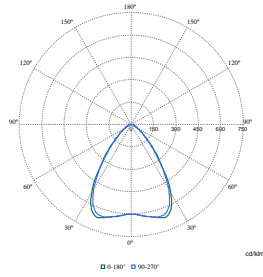

Polar Normal (separate) - SM350CI - 910925868378

Polar Normal (separate) - SM350CI - 910925868380

Polar Wide Diagrams

Polar Normal (separate) - SM350CI - 910925868351

Polar Normal (separate) - SM350CI - 910925868369