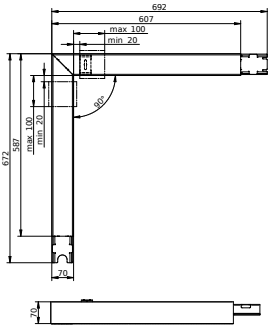

Wersje

KeyLine L-corner, black

KeyLine L-corner, alu

KeyLine suspended L1200, bk

KeyLine L-corner, white

KeyLine Asymmetric SM531C SPP

KeyLine, montowane powierzchniowo i podwieszane

Rysunki techniczne