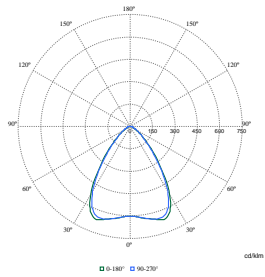

KeyLine, montowane powierzchniowo i podwieszane

Polar Wide Diagrams

Polar Normal (separate) - SM350CI - 910925868379