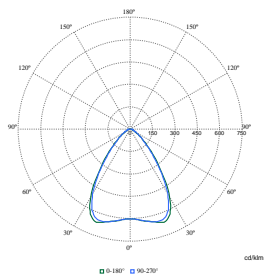

Polar Normal (separate) - SM350CI - 910925868351