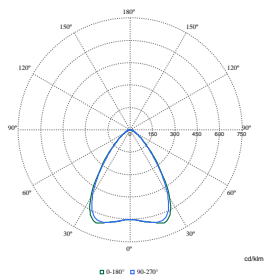

Polar Normal (separate) - SM350CI - 910925868378

Polar Normal (separate) - SM350CI - 910925868380

Polar Normal (separate) - SM350CI - 910925868351

Polar Normal (separate) - SM350CI - 910925868369

Polar Normal (separate) - SM350CI - 910925868371