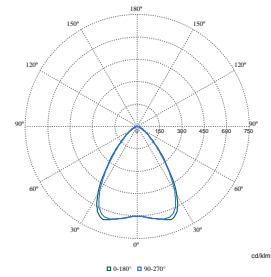

Polar Normal (separate) - SM350CI - 910925868380