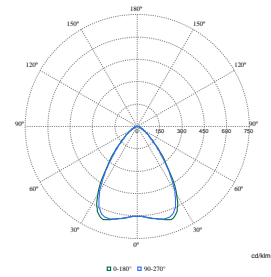

Polar Normal (separate) - SM350CI - 910925868356