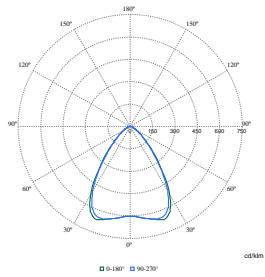

KeyLine, montowane powierzchniowo i podwieszane

Polar Wide Diagrams

Polar Normal (separate) - SM350CI - 910925868376