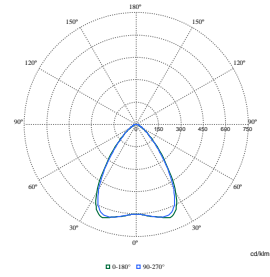

Polar Normal (separate) - SM350CI - 910925868384

KeyLine, montowane powierzchniowo i podwieszane

Polar Wide Diagrams

Polar Normal (separate) - SM350CI - 910925868386

Polar Normal (separate) - SM350CI - 910925868360