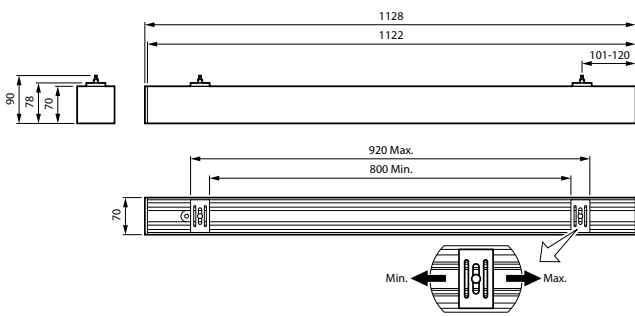

Wersje

KeyLine L-corner, black

KeyLine L-corner, alu

KeyLine suspended L1200, bk

KeyLine L-corner, white

KeyLine Asymmetric SM531C SPP

KeyLine, montowane powierzchniowo i podwieszane

Rysunki techniczne