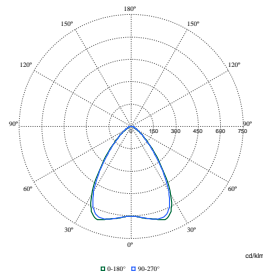

Polar Normal (separate) - SM350CI - 910925868355