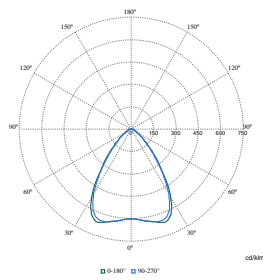

Polar Wide Diagrams

Polar Normal (separate) - SM350CI - 910925868379

Polar Normal (separate) - SM350CI - 910925868355

Polar Normal (separate) - SM350CI - 910925868356

Polar Normal (separate) - SM350CI - 910925868383