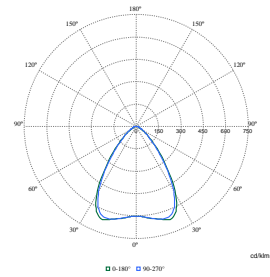

KeyLine, montowane powierzchniowo i podwieszane

Polar Wide Diagrams

Polar Normal (separate) - SM350CI - 910925868385

Polar Normal (separate) - SM350CI - 910925868388

Polar Normal (separate) - SM350CI - 910925868389