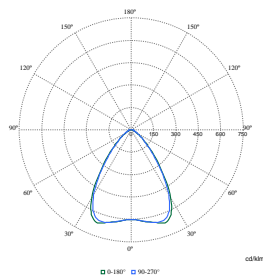

Polar Normal (separate) - SM350CI - 910925868373