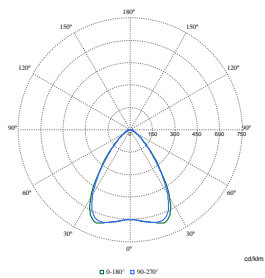

Polar Normal (separate) - SM350CI - 910925868363