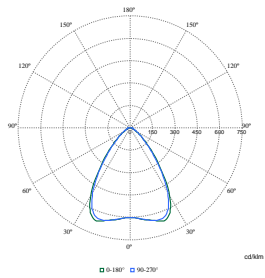

Polar Normal (separate) - SM350CI - 910925868361

Polar Normal (separate) - SM350CI - 910925868367

Polar Normal (separate) - SM350CI - 910925868357

Polar Normal (separate) - SM350CI - 910925868368

Polar Normal (separate) - SM350CI - 910925868358