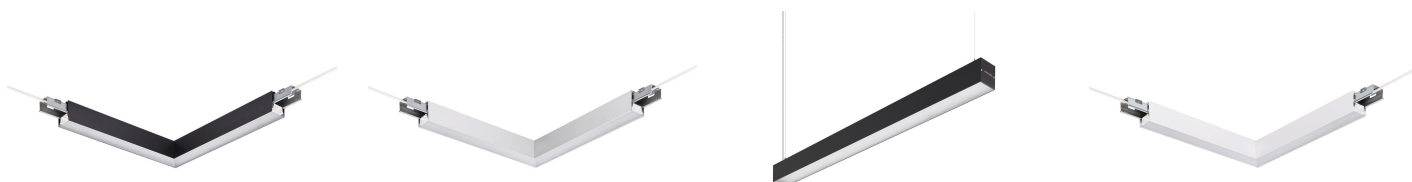

KeyLine, montowane powierzchniowo i podwieszane

Cechy

- Niski wskaźnik oślnienia: <math><UGR19</math> dla całego dostępnego zakresu konfiguracji
- Wysoki strumień świetlny, do 4000 lm z wersji 1,2 m
- Możliwość połączenia z systemem InterAct przy wyborze konfiguracji z zasilaczami z komunikacją bezprzewodową
- Różne długości, kolory i strumienie świetlne dostępne w standardzie
- Możliwość wykonania wersji niestandardowych

Zastosowanie

- Biura
- Sklepy
- Budynki edukacyjne

Wskazówki bezpieczeństwa i ostrzeżenia

- Oprawy KeyLine posiadają stopień ochrony IPX0 i nie są zabezpieczone przed wnikaniem wody. Zdecydowanie zalecamy sprawdzenie, czy środowisko instalacji jest odpowiednie.
- Jeśli – pomimo ostrzeżenia o klasyfikacji IPX0 – oprawy są narażone na wnikanie wody, Philips i Signify nie mogą zagwarantować bezpieczeństwa ani zapobiec awariom. W takim przypadku gwarancja na produkt nie obowiązuje i traci ważność.

Wersje

KeyLine L-corner, black

KeyLine L-corner, alu

KeyLine suspended L1200, bk

KeyLine L-corner, white

KeyLine Asymmetric SM531C SPP