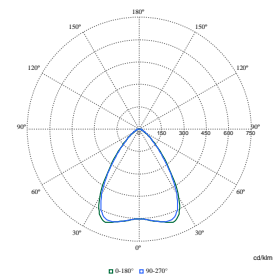

Polar Wide Diagrams

Polar Normal (separate) - SM350C1 -
910925868303

Polar Normal (separate) - SM350C1 -
910925868353

Polar Normal (separate) - SM350C1 -
910925868366

KeyLine, montowane powierzchniowo i podwieszane