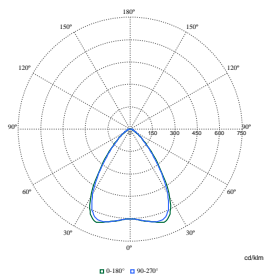

Order Code	Full Product Name	Rodzina produktów
62427600	SM350C 27S/840 WIA PCS L1200 WH	SM350C
62428300	SM350C 27S/840 WIA PCS L1200 BK	SM350C
62429000	SM350C 40S/840 WIA PCS L1200 ALU	SM350C
62430600	SM350C 40S/840 WIA PCS L1200 WH	SM350C
62431300	SM350C 40S/840 WIA PCS L1200 BK	SM350C
62415300	SM350C 27S/840 PSU PCS L1200 WH	SM350C
62418400	SM350C 40S/840 PSU PCS L1200 WH	SM350C
62421400	SM350C 27S/840 PSD PCS L1200 WH	SM350C
62424500	SM350C 40S/840 PSD PCS L1200 WH	SM350C
62433700	SM350C 27S/830 PSU PCS L1200 WH	SM350C
62435100	SM350C 40S/830 PSU PCS L1200 WH	SM350C
62437500	SM350C 27S/830 PSD PCS L1200 WH	SM350C
62439900	SM350C 40S/830 PSD PCS L1200 WH	SM350C
62416000	SM350C 27S/840 PSU PCS L1200 BK	SM350C
62419100	SM350C 40S/840 PSU PCS L1200 BK	SM350C
62422100	SM350C 27S/840 PSD PCS L1200 BK	SM350C
62425200	SM350C 40S/840 PSD PCS L1200 BK	SM350C
62453500	SM350X 27S/840 PSD L60L60 PCS WH	SM350X
61518200	SM351C 40S/840 PSU A PCS L1200 WH	SM350C
61519900	SM351C 40S/840 PSD A PCS L1200 WH	SM350C
61520500	SM351C 50S/840 PSU A PCS L1500 WH	SM350C
61521200	SM351C 50S/840 PSD A PCS L1500 WH	SM350C

Polar Wide Diagrams

Polar Normal (separate) - SM350C1 -
910925868303