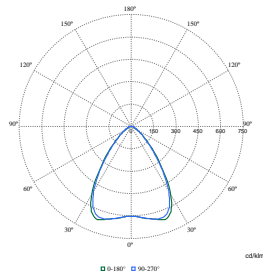

Polar Normal (separate) - SM350CI - 910925868364

Polar Normal (separate) - SM350CI - 910925868372

KeyLine, montowane powierzchniowo i podwieszane

Polar Wide Diagrams

Polar Normal (separate) - SM350CI - 910925868376