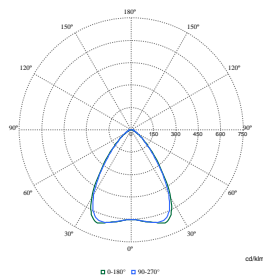

Polar Normal (separate) - SM350CI - 910925868375