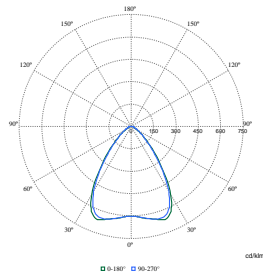

Polar Normal (separate) - SM350CI - 910925868388