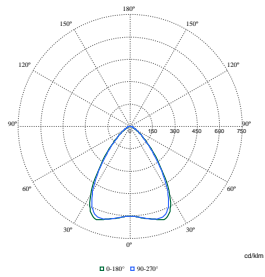

KeyLine, montowane powierzchniowo i podwieszane

Polar Wide Diagrams

Polar Normal (separate) - SM350CI - 910925868385