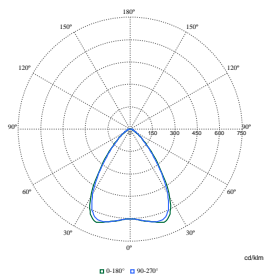

Polar Wide Diagrams

Polar Normal (separate) - SM350CI - 910925868379

Polar Normal (separate) - SM350CI - 910925868355

Polar Normal (separate) - SM350CI - 910925868356

Polar Normal (separate) - SM350CI - 910925868383