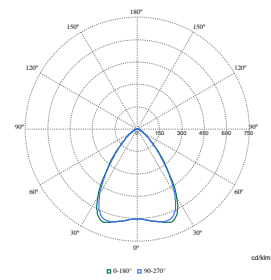

Polar Normal (separate) - SM350CI - 910925868378

Polar Normal (separate) - SM350CI - 910925868380

Polar Normal (separate) - SM350CI - 910925868351

Polar Normal (separate) - SM350CI - 910925868369

Polar Normal (separate) - SM350CI - 910925868371