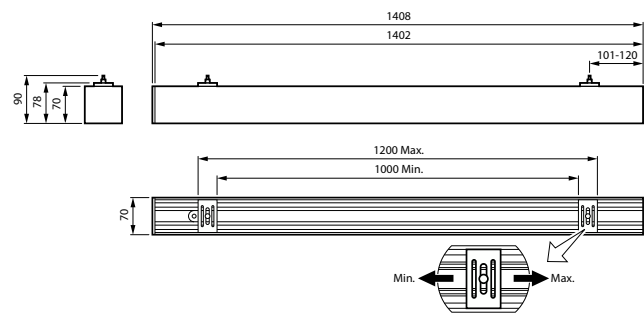

Wersje

KeyLine L-corner, black

KeyLine L-corner, alu

KeyLine suspended L1200, bk

KeyLine L-corner, white

KeyLine Asymmetric SM531C SPP

KeyLine, montowane powierzchniowo i podwieszane

Rysunki techniczne