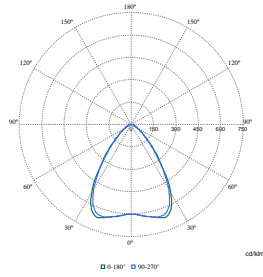

Polar Normal (separate) - SM350CI - 910925868390