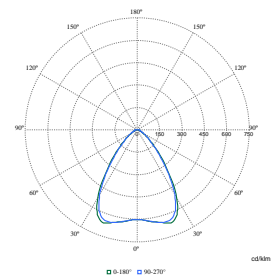

Polar Normal (separate) - SM350CI - 910925868381