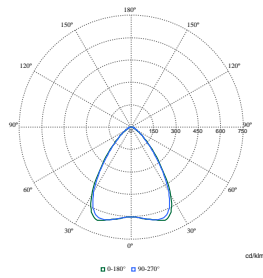

Polar Normal (separate) - SM350CI - 910925868387