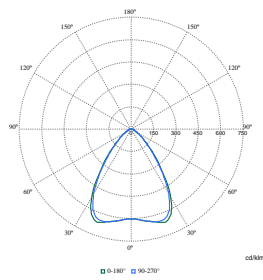

Polar Normal (separate) - SM350CI - 910925868369