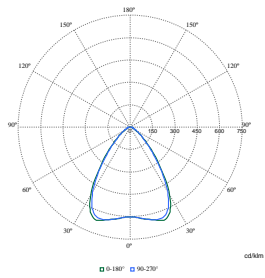

Polar Normal (separate) - SM350CI - 910925868367