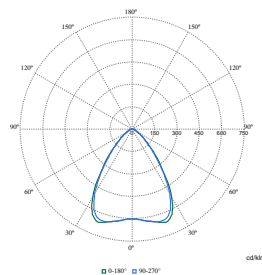

Polar Normal (separate) - SM350C1 -
910925868353