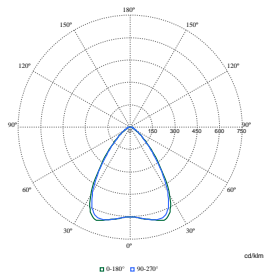

KeyLine, montowane powierzchniowo i podwieszane

Polar Wide Diagrams

Polar Normal (separate) - SM350CI - 910925868385

Polar Normal (separate) - SM350CI - 910925868388

Polar Normal (separate) - SM350CI - 910925868389