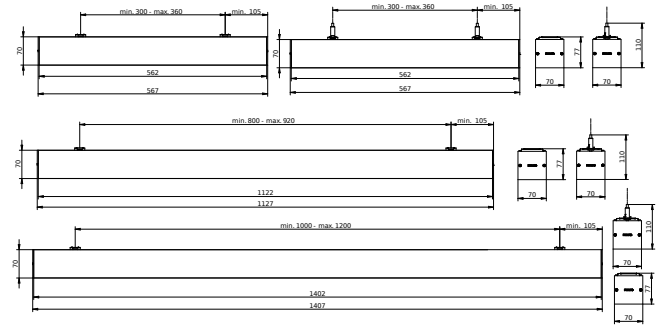

Wersje

KeyLine L-corner, black

KeyLine L-corner, alu

KeyLine suspended L1200, bk

KeyLine L-corner, white

KeyLine Asymmetric SM531C SPP

KeyLine, montowane powierzchniowo i podwieszane

Rysunki techniczne