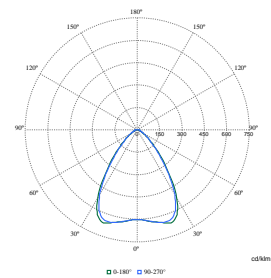

Polar Normal (separate) - SM350CI - 910925868377