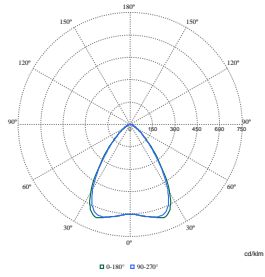

Polar Normal (separate) - SM350CI - 910925868374

Polar Normal (separate) - SM350CI - 910925868373

Polar Normal (separate) - SM350CI - 910925868377

KeyLine, montowane powierzchniowo i podwieszane

Polar Wide Diagrams