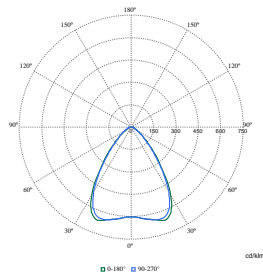

Polar Normal (separate) - SM350CI - 910925868357