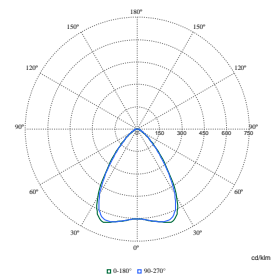

Polar Normal (separate) - SM350CI - 910925868359