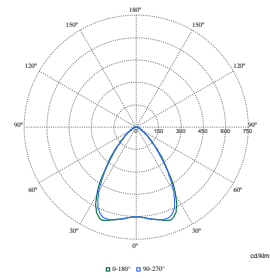

Polar Normal (separate) - SM350CI - 910925868368