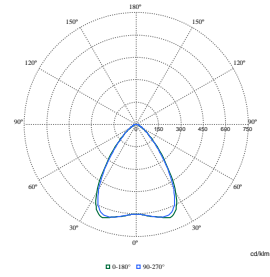

Overflatemontert og hengende KeyLine

Polar Wide Diagrams

Polar Normal (separate) - SM350CI - 910925868376

Polar Normal (separate) - SM350CI - 910925868378

Polar Normal (separate) - SM350CI - 910925868380

Polar Normal (separate) - SM350CI - 910925868351