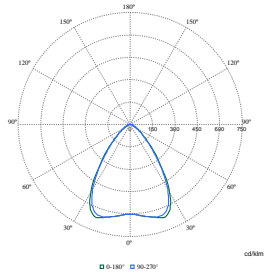

Polar Wide Diagrams

Polar Normal (separate) - SM350CI - 910925868385

Polar Normal (separate) - SM350CI - 910925868388

Polar Normal (separate) - SM350CI - 910925868389

Polar Normal (separate) - SM350CI - 910925868354