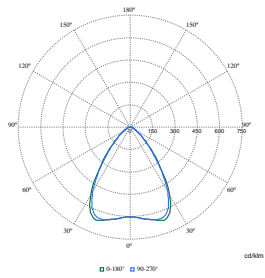

Polar Wide Diagrams

Polar Normal (separate) - SM350CI - 910925868385

Polar Normal (separate) - SM350CI - 910925868388

Polar Normal (separate) - SM350CI - 910925868389

Polar Normal (separate) - SM350CI - 910925868354