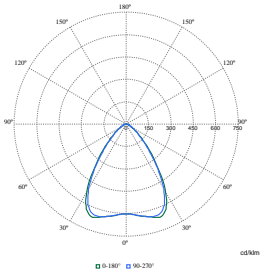

Polar Normal (separate) - SM350CI - 910925868383