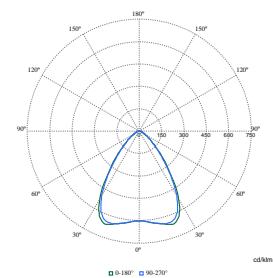

Polar Wide Diagrams

Polar Normal (separate) - SM350CI -
910925868303

Polar Normal (separate) - SM350CI -
910925868353

Polar Normal (separate) - SM350CI -
910925868366

Overflatemontert og hengende KeyLine

Polar Wide Diagrams