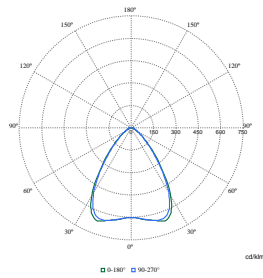

Polar Normal (separate) - SM350CI - 910925868373