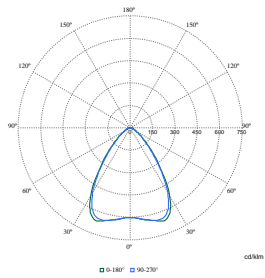

Polar Normal (separate) - SM350CI - 910925868358