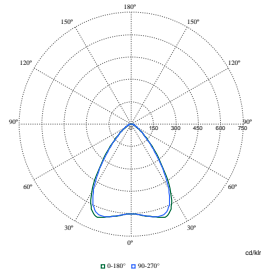

Polar Normal (separate) - SM350CI - 910925868379

Polar Normal (separate) - SM350CI - 910925868355

Polar Normal (separate) - SM350CI - 910925868356

Polar Normal (separate) - SM350CI - 910925868383

Polar Normal (separate) - SM350CI - 910925868352