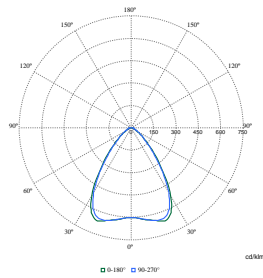

Polar Normal (separate) - SM350CI - 910925868364