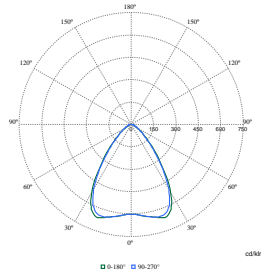

Polar Normal (separate) - SM350CI - 910925868355