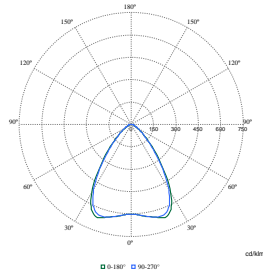

Polar Wide Diagrams

Polar Normal (separate) - SM350CI - 910925868385

Polar Normal (separate) - SM350CI - 910925868388

Polar Normal (separate) - SM350CI - 910925868389

Polar Normal (separate) - SM350CI - 910925868354