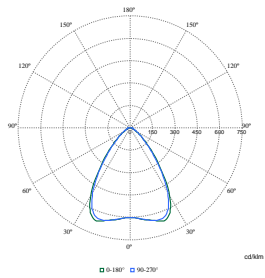

Polar Normal (separate) - SM350CI - 910925868374