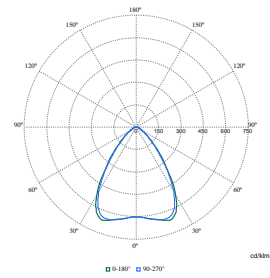

Polar Normal (separate) - SM350CI - 910925868371