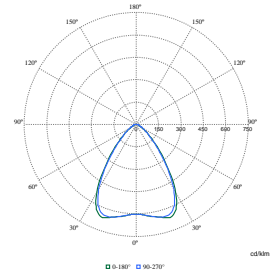

Polar Normal (separate) - SM350CI - 910925868356