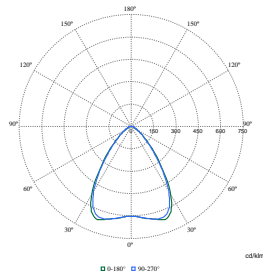

Polar Normal (separate) - SM350CI - 910925868390