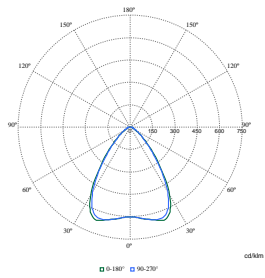

Overflatemontert og hengende KeyLine

Polar Wide Diagrams

Polar Normal (separate) - SM350CI - 910925868376

Polar Normal (separate) - SM350CI - 910925868378

Polar Normal (separate) - SM350CI - 910925868380

Polar Normal (separate) - SM350CI - 910925868351