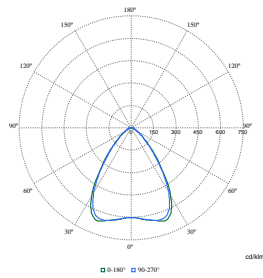

Polar Normal (separate) - SM350CI - 910925868370