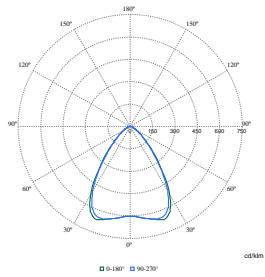

Overflatemontert og hengende KeyLine

Polar Wide Diagrams

Polar Normal (separate) - SM350CI - 910925868382