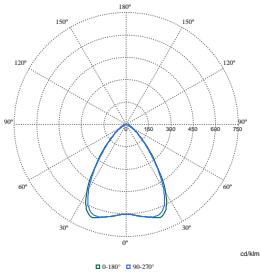

Polar Wide Diagrams

Polar Normal (separate) - SM350CI -
910925868303

Polar Normal (separate) - SM350CI -
910925868353

Polar Normal (separate) - SM350CI -
910925868366

Overflatemontert og hengende KeyLine

Polar Wide Diagrams