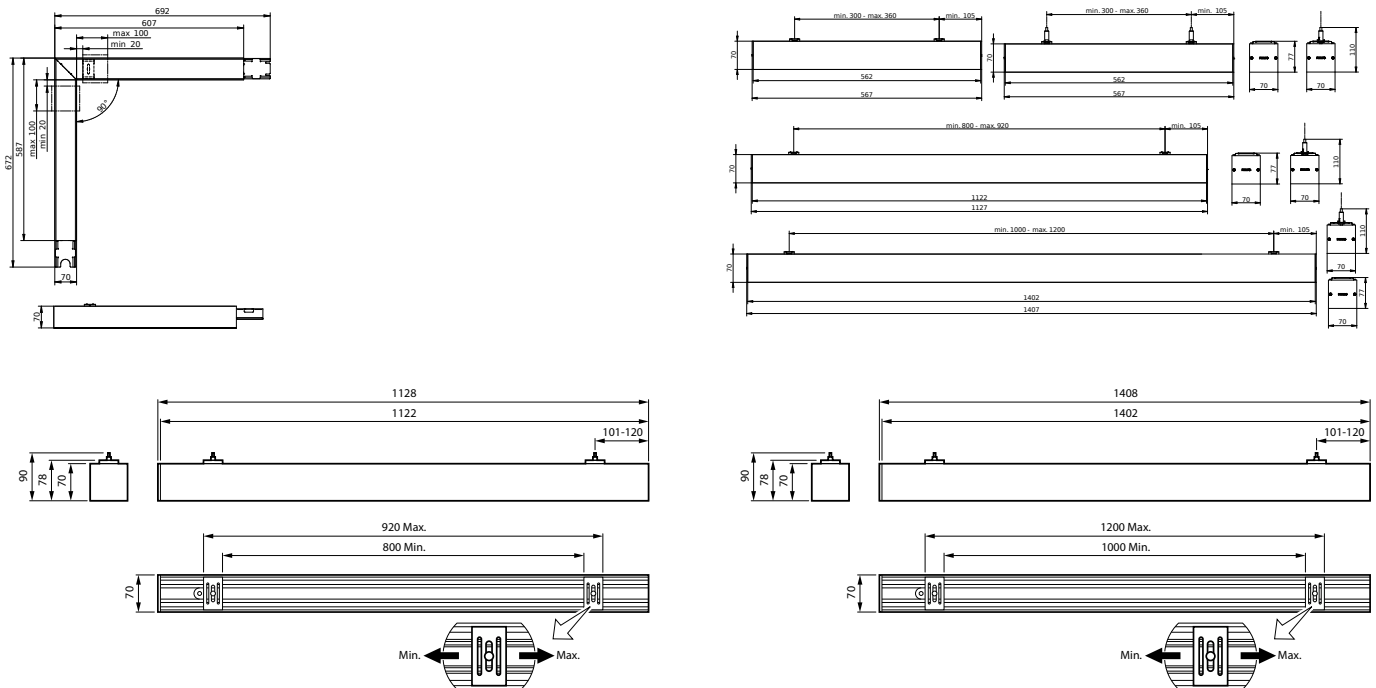

Versions

KeyLine L-corner, black

KeyLine L-corner, alu

KeyLine suspended L1500, white

KeyLine L-corner, white

Målskisse

Overflatemontert og hengende KeyLine

Produkt detaljer