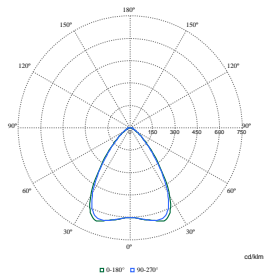

Polar Normal (separate) - SM350CI - 910925868365