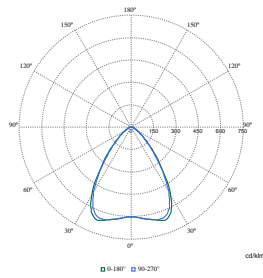

Polar Wide Diagrams

Polar Normal (separate) - SM350CI - 910925868385

Polar Normal (separate) - SM350CI - 910925868388

Polar Normal (separate) - SM350CI - 910925868389

Polar Normal (separate) - SM350CI - 910925868354