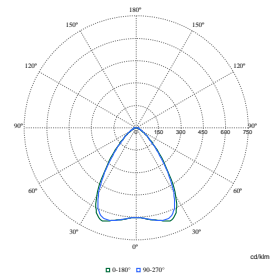

Polar Normal (separate) - SM350CI - 910925868384