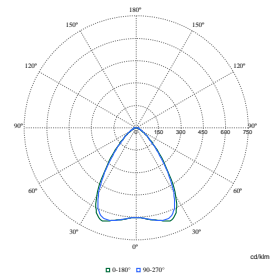

Polar Normal (separate) - SM350CI - 910925868369

Polar Normal (separate) - SM350CI - 910925868371

Polar Normal (separate) - SM350CI - 910925868374

Polar Normal (separate) - SM350CI - 910925868373

Polar Normal (separate) - SM350CI - 910925868377