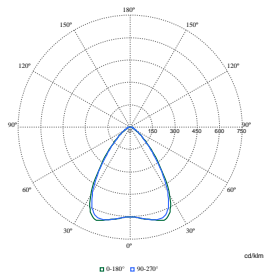

Overflatemontert og hengende KeyLine

Polar Wide Diagrams

Polar Normal (separate) - SM350CI - 910925868386

Polar Normal (separate) - SM350CI - 910925868360

Polar Normal (separate) - SM350CI - 910925868361

Polar Normal (separate) - SM350CI - 910925868367