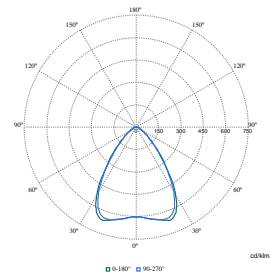

Polar Normal (separate) - SM350CI - 910925868362