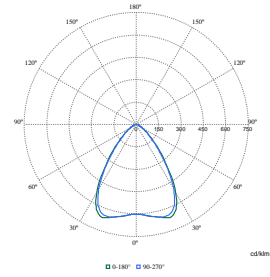

Polar Wide Diagrams

Polar Normal (separate) - SM350CI - 910925868385

Polar Normal (separate) - SM350CI - 910925868388

Polar Normal (separate) - SM350CI - 910925868389

Polar Normal (separate) - SM350CI - 910925868354