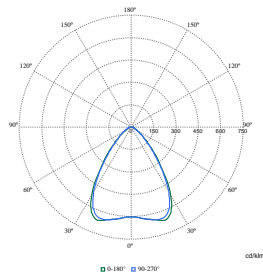

Overflatemontert og hengende KeyLine

Polar Wide Diagrams

Polar Normal (separate) - SM350CI - 910925868376

Polar Normal (separate) - SM350CI - 910925868378

Polar Normal (separate) - SM350CI - 910925868380

Polar Normal (separate) - SM350CI - 910925868351