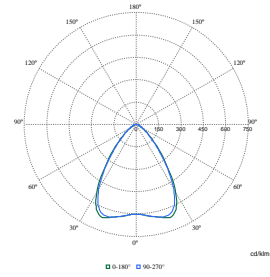

Overflatemontert og hengende KeyLine

Polar Wide Diagrams

Polar Normal (separate) - SM350CI - 910925868386

Polar Normal (separate) - SM350CI - 910925868360

Polar Normal (separate) - SM350CI - 910925868361

Polar Normal (separate) - SM350CI - 910925868367