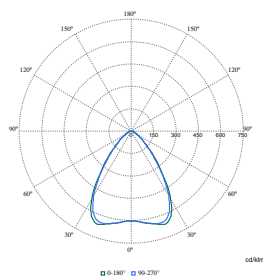

Polar Wide Diagrams

Polar Normal (separate) - SM350CI -
910925868303

Polar Normal (separate) - SM350CI -
910925868353

Polar Normal (separate) - SM350CI -
910925868366

Overflatemontert og hengende KeyLine

Polar Wide Diagrams