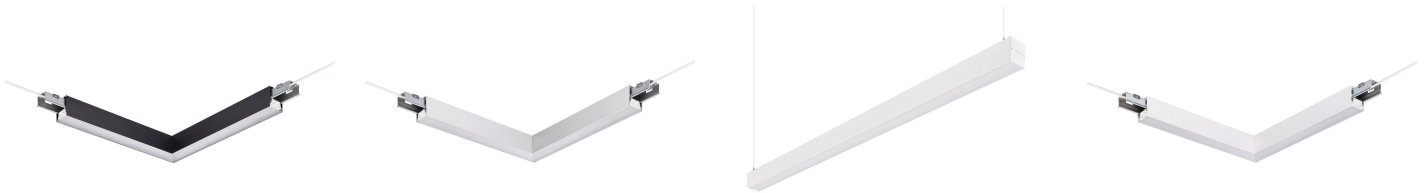

Overflatemontert og hengende KeyLine

Søknad

- Kontorer
- Butikk
- Utdanning

Warnings and safety

- KeyLine-lysarmatur har klassifisering IP20 og er ikke beskyttet mot vanninntrenging. Vi anbefaler derfor på det sterkeste at det foretas en kontroll av hvor egnet monteringsmiljøet er der armaturen skal monteres.
- Hvis lysarmaturene, til tross for advarselen om IPX0-klassifiseringen, utsettes for vanninntrenging, kan ikke Philips og Signify garantere eller hindre feil. Som følge vil produktgarantien ikke gjelde og bli ugyldig.

Versions

KeyLine L-corner, black