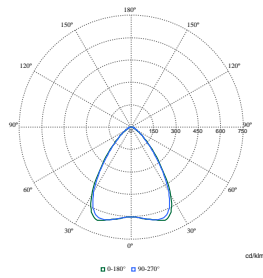

Overflatemontert og hengende KeyLine

Polar Wide Diagrams

Polar Normal (separate) - SM350CI - 910925868386

Polar Normal (separate) - SM350CI - 910925868360

Polar Normal (separate) - SM350CI - 910925868361

Polar Normal (separate) - SM350CI - 910925868367