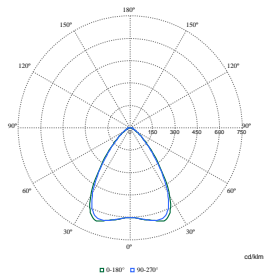

Polar Normal (separate) - SM350CI - 910925868359

Polar Normal (separate) - SM350CI - 910925868363

Polar Normal (separate) - SM350CI - 910925868375

Polar Normal (separate) - SM350CI - 910925868381

Polar Normal (separate) - SM350CI - 910925868385