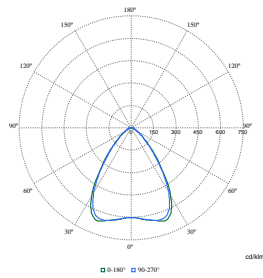

Polar Normal (separate) - SM350CI - 910925868359

Polar Normal (separate) - SM350CI - 910925868363

Polar Normal (separate) - SM350CI - 910925868375

Polar Normal (separate) - SM350CI - 910925868381

Polar Normal (separate) - SM350CI - 910925868385