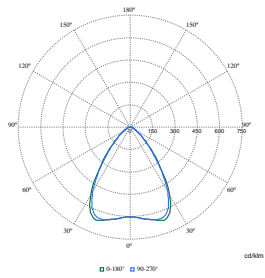

Polar Normal (separate) - SM350CI - 910925868363