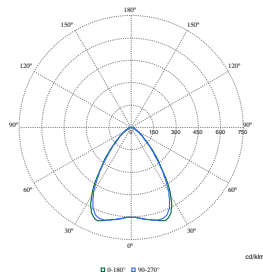

Polar Wide Diagrams

Polar Normal (separate) - SM350CI -
910925868303

Polar Normal (separate) - SM350CI -
910925868353

Polar Normal (separate) - SM350CI -
910925868366

Polar Normal (separate) - SM350CI -
910925868379