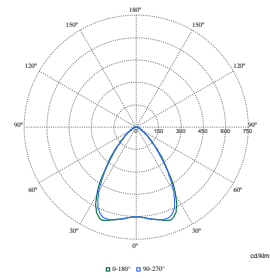

Polar Normal (separate) - SM350CI - 910925868384