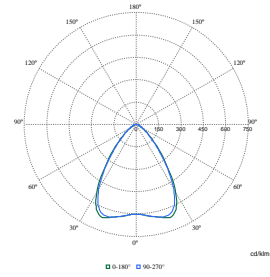

Polar Normal (separate) - SM350CI - 910925868388

Polar Normal (separate) - SM350CI - 910925868389

Overflatemontert og hengende KeyLine

Polar Wide Diagrams

Polar Normal (separate) - SM350CI - 910925868354

Polar Normal (separate) - SM350CI - 910925868387