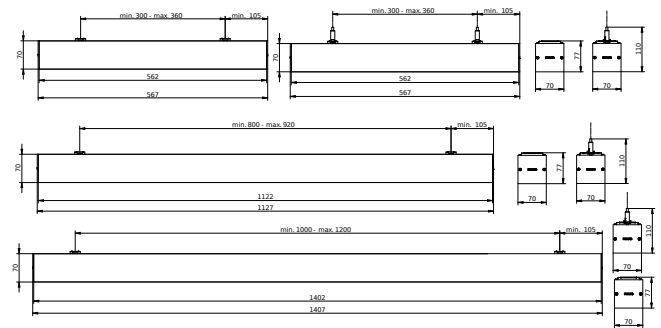

Versions

KeyLine L-corner, black

KeyLine suspended L1500, bk

KeyLine L-corner, alu

KeyLine SP350P WIA

KeyLine L-corner, white

Målskisse

Overflatemontert og hengende KeyLine