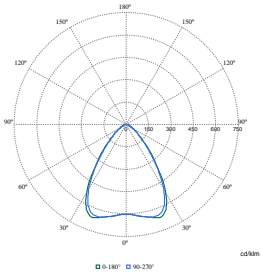

Overflatemontert og hengende KeyLine

Polar Wide Diagrams

Polar Normal (separate) - SM350CI - 910925868354