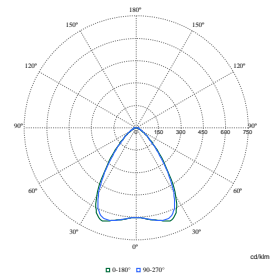

Polar Normal (separate) - SM350CI - 910925868389