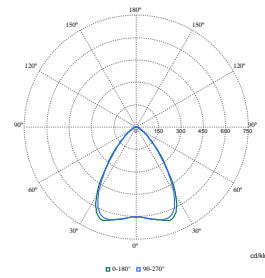

Polar Normal (separate) - SM350CI - 910925868377