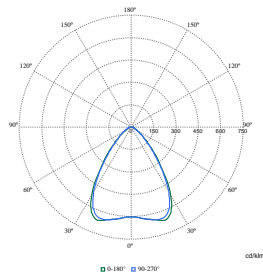

Polar Normal (separate) - SM350CI - 910925868364