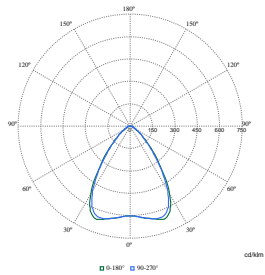

Polar Wide Diagrams

Polar Normal (separate) - SM350CI -
910925868303

Polar Normal (separate) - SM350CI -
910925868353

Polar Normal (separate) - SM350CI -
910925868366

Polar Normal (separate) - SM350CI -
910925868379