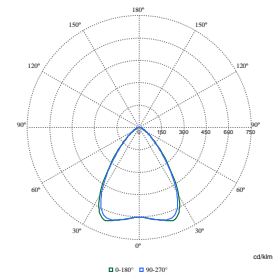

Polar Wide Diagrams

Polar Normal (separate) - SM350CI -
910925868303

Polar Normal (separate) - SM350CI -
910925868353

Polar Normal (separate) - SM350CI -
910925868366

Polar Normal (separate) - SM350CI -
910925868379