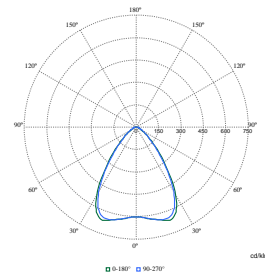

Polar Normal (separate) - SM350CI - 910925868372