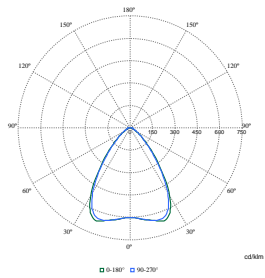

Polar Normal (separate) - SM350CI - 910925868368

Polar Normal (separate) - SM350CI - 910925868358

Polar Normal (separate) - SM350CI - 910925868364

Polar Normal (separate) - SM350CI - 910925868372

Polar Normal (separate) - SM350CI - 910925868376