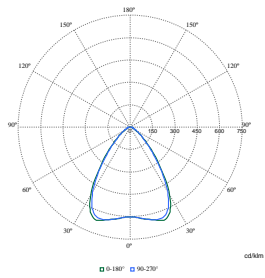

Polar Normal (separate) - SM350CI - 910925868358