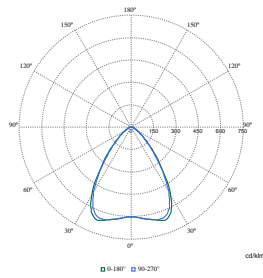

Polar Normal (separate) - SM350CI - 910925868375