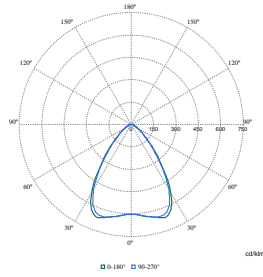

Polar Normal (separate) - SM350CI - 910925868378

Polar Normal (separate) - SM350CI - 910925868380

Overflatemontert og hengende KeyLine

Polar Wide Diagrams

Polar Normal (separate) - SM350CI - 910925868351

Polar Normal (separate) - SM350CI - 910925868369