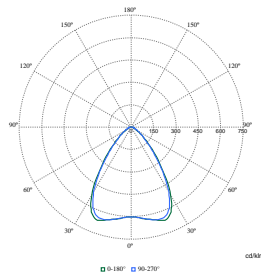

Polar Normal (separate) - SM350CI - 910925868370