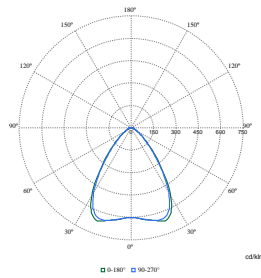

Polar Normal (separate) - SM350CI - 910925868362

Polar Normal (separate) - SM350CI - 910925868365

Polar Normal (separate) - SM350CI - 910925868370

Polar Normal (separate) - SM350CI - 910925868384

Polar Normal (separate) - SM350CI - 910925868386