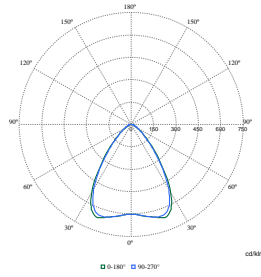

Polar Normal (separate) - SM350CI - 910925868388

Polar Normal (separate) - SM350CI - 910925868389

Overflatemontert og hengende KeyLine

Polar Wide Diagrams

Polar Normal (separate) - SM350CI - 910925868354

Polar Normal (separate) - SM350CI - 910925868387