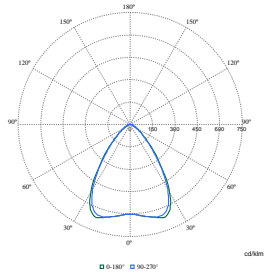

Overflatemontert og hengende KeyLine

Polar Wide Diagrams

Polar Normal (separate) - SM350CI - 910925868383