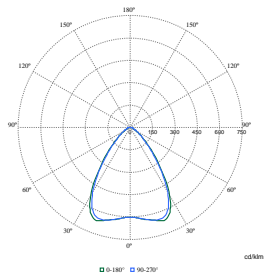

Order Code	Full Product Name	Produktseriekode
910925868364	SM350C 27S/840 WIA PCS L1200 BK	SM350C
910925868365	SM350C 40S/840 WIA PCS L1200 ALU	SM350C
910925868366	SM350C 40S/840 WIA PCS L1200 WH	SM350C
910925868367	SM350C 40S/840 WIA PCS L1200 BK	SM350C
910925868351	SM350C 27S/840 PSU PCS L1200 WH	SM350C
910925868354	SM350C 40S/840 PSU PCS L1200 WH	SM350C
910925868357	SM350C 27S/840 PSD PCS L1200 WH	SM350C
910925868360	SM350C 40S/840 PSD PCS L1200 WH	SM350C
910925868369	SM350C 27S/830 PSU PCS L1200 WH	SM350C
910925868371	SM350C 40S/830 PSU PCS L1200 WH	SM350C
910925868373	SM350C 27S/830 PSD PCS L1200 WH	SM350C
910925868375	SM350C 40S/830 PSD PCS L1200 WH	SM350C
910925868352	SM350C 27S/840 PSU PCS L1200 BK	SM350C
910925868355	SM350C 40S/840 PSU PCS L1200 BK	SM350C
910925868358	SM350C 27S/840 PSD PCS L1200 BK	SM350C
910925868361	SM350C 40S/840 PSD PCS L1200 BK	SM350C
910925868389	SM350X 27S/840 PSD L60L60 PCS WH	SM350X
910505103701	SM351C 40S/840 PSU A PCS L1200 WH	SM350C
910505103702	SM351C 40S/840 PSD A PCS L1200 WH	SM350C
910505103703	SM351C 50S/840 PSU A PCS L1500 WH	SM350C
910505103704	SM351C 50S/840 PSD A PCS L1500 WH	SM350C

Polar Wide Diagrams

Polar Normal (separate) - SM350CI -
910925868303