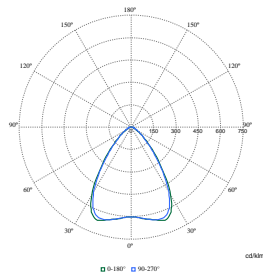

Polar Normal (separate) - SM350CI - 910925868373