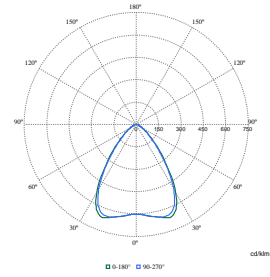

Polar Normal (separate) - SM350CI -
910925868355

Polar Normal (separate) - SM350CI -
910925868356

Overflatemontert og hengende KeyLine

Polar Wide Diagrams

Polar Normal (separate) - SM350CI - 910925868383

Polar Normal (separate) - SM350CI - 910925868352