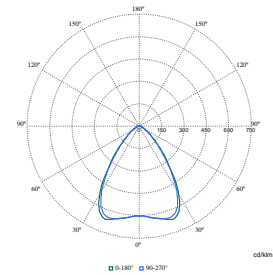

Polar Normal (separate) - SM350CI -
910925868356