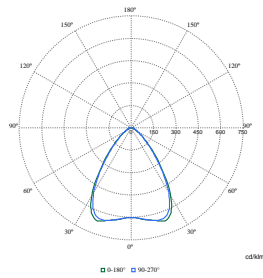

Polar Normal (separate) - SM350CI - 910925868368

Polar Normal (separate) - SM350CI - 910925868358

Polar Normal (separate) - SM350CI - 910925868364

Polar Normal (separate) - SM350CI - 910925868372

Polar Normal (separate) - SM350CI - 910925868376