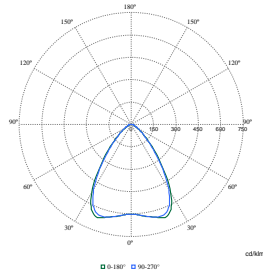

Polar Normal (separate) - SM350CI -
910925868355

Polar Normal (separate) - SM350CI -
910925868356

Overflatemontert og hengende KeyLine

Polar Wide Diagrams

Polar Normal (separate) - SM350CI - 910925868383

Polar Normal (separate) - SM350CI - 910925868352