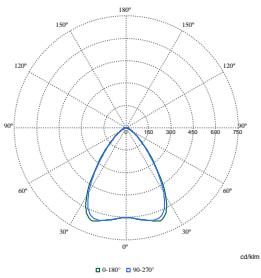

Polar Normal (separate) - SM350CI - 910925868362

Polar Normal (separate) - SM350CI - 910925868365

Polar Normal (separate) - SM350CI - 910925868370

Polar Normal (separate) - SM350CI - 910925868384

Polar Normal (separate) - SM350CI - 910925868386