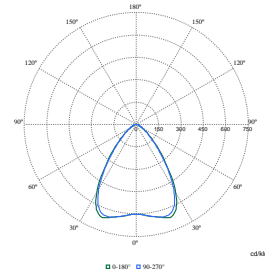

Polar Normal (separate) - SM350CI - 910925868360

Polar Normal (separate) - SM350CI - 910925868361

Overflatemontert og hengende KeyLine

Polar Wide Diagrams

Polar Normal (separate) - SM350CI - 910925868367

Polar Normal (separate) - SM350CI - 910925868357