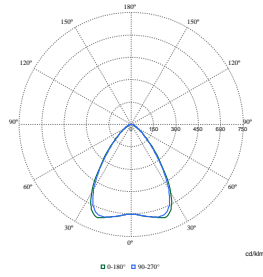

Polar Normal (separate) - SM350CI - 910925868360

Polar Normal (separate) - SM350CI - 910925868361

Overflatemontert og hengende KeyLine

Polar Wide Diagrams

Polar Normal (separate) - SM350CI - 910925868367

Polar Normal (separate) - SM350CI - 910925868357