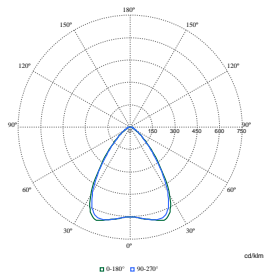

Polar Normal (separate) - SM350CI - 910925868374