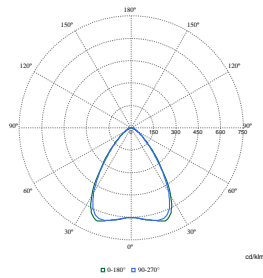

Polar Normal (separate) - SM350CI - 910925868371

Polar Normal (separate) - SM350CI - 910925868374

Polar Normal (separate) - SM350CI - 910925868373

Polar Normal (separate) - SM350CI - 910925868377

Polar Normal (separate) - SM350CI - 910925868382