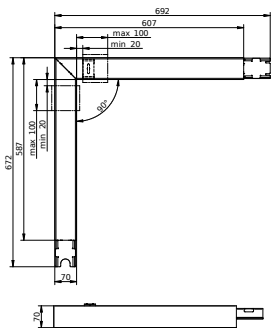

Versions

KeyLine L-corner, black

KeyLine suspended L1500, bk

KeyLine L-corner, alu

KeyLine SP350P WIA

KeyLine L-corner, white

Målskisse

Overflatemontert og hengende KeyLine