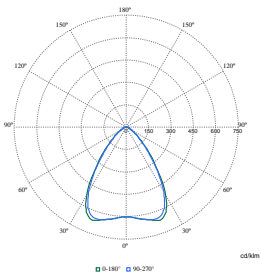

Polar Normal (separate) - SM350CI - 910925868365