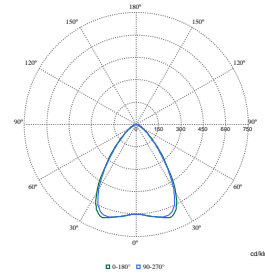

Polar Normal (separate) - SM350CI - 910925868378

Polar Normal (separate) - SM350CI - 910925868380

Overflatemontert og hengende KeyLine

Polar Wide Diagrams

Polar Normal (separate) - SM350CI - 910925868351

Polar Normal (separate) - SM350CI - 910925868369