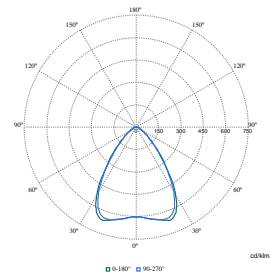

Polar Normal (separate) - SM350CI - 910925868381