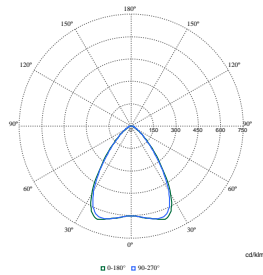

Polar Wide Diagrams

Polar Normal (separate) - SM350CI -
910925868303

Polar Normal (separate) - SM350CI -
910925868353

Polar Normal (separate) - SM350CI -
910925868366

Polar Normal (separate) - SM350CI -
910925868379