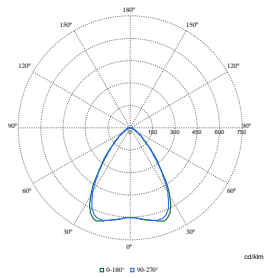

Polar Normal (separate) - SM350CI - 910925868371

Polar Normal (separate) - SM350CI - 910925868374

Polar Normal (separate) - SM350CI - 910925868373

Polar Normal (separate) - SM350CI - 910925868377

Polar Normal (separate) - SM350CI - 910925868382