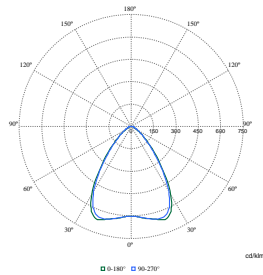

KeyLine, opbouw- en pendelmontage

Order Code	Full Product Name	Energieverbruik
8719514624252	SM350C 40S/840 PSD PCS L1200 BK	31 W

Polar Wide Diagrams

Polar Normal (separate) - SM350CI -
910925868387

Polar Normal (separate) - SM350CI -
910925868361