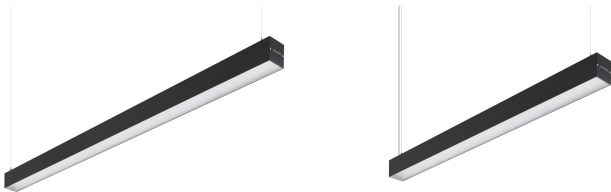

KeyLine, opbouw- en pendelmontage

Toepassing

- Kantoren
- Winkels
- Onderwijs

Waarschuwingen en veiligheid

- KeyLine armaturen hebben een IP20-classificatie en bieden geen bescherming tegen het binnendringen van water. We raden nadrukkelijk aan om te controleren of de omgeving waarin de armatuur wordt geïnstalleerd, geschikt is.
- Als armaturen ondanks de waarschuwing voor de IPX0-classificatie toch worden blootgesteld aan binnendringend water, kunnen Philips en Signify niet garanderen dat de armatuur veilig is en niet defect zal raken. In dat geval is de productgarantie niet van toepassing en komt deze te vervallen.

Versions

KeyLine suspended L1500, bk

KeyLine suspended L1200, bk