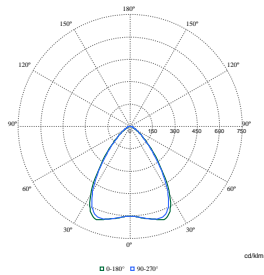

KeyLine, opbouw- en pendelmontage

Order Code	Full Product Name	Energieverbruik
8719514624252	SM350C 40S/840 PSD PCS L1200 BK	31 W

Polar Wide Diagrams

Polar Normal (separate) - SM350CI -
910925868387

Polar Normal (separate) - SM350CI -
910925868361