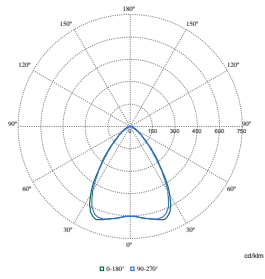

KeyLine, opbouw- en pendelmontage

Polar Wide Diagrams

Polar Normal (separate) - SM350CI - 910925868386