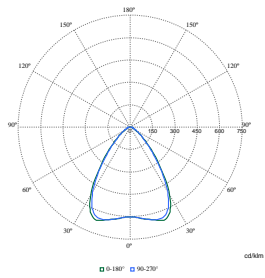

Polar Normal (separate) - SM350CI - 910925868383