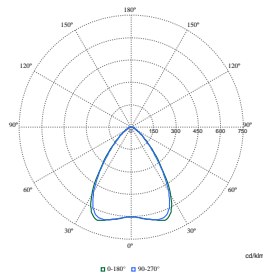

KeyLine, opbouw- en pendelmontage

Polar Wide Diagrams

Polar Normal (separate) - SM350CI - 910925868386

Polar Normal (separate) - SM350CI - 910925868360

Polar Normal (separate) - SM350CI - 910925868361

Polar Normal (separate) - SM350CI - 910925868367