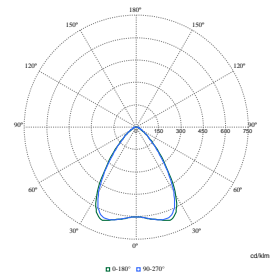

Polar Normal (separate) - SM350CI - 910925868368