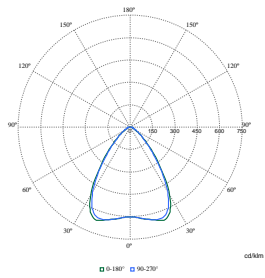

KeyLine, opbouw- en pendelmontage

Polar Wide Diagrams

Polar Normal (separate) - SM350CI - 910925868376

Polar Normal (separate) - SM350CI - 910925868378

Polar Normal (separate) - SM350CI - 910925868380

Polar Normal (separate) - SM350CI - 910925868351