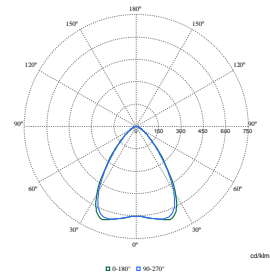

KeyLine, opbouw- en pendelmontage

Polar Wide Diagrams

Polar Normal (separate) - SM350CI - 910925868386

Polar Normal (separate) - SM350CI - 910925868360

Polar Normal (separate) - SM350CI - 910925868361

Polar Normal (separate) - SM350CI - 910925868367