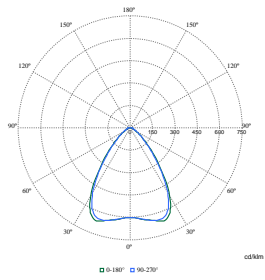

Polar Normal (separate) - SM350CI - 910925868358