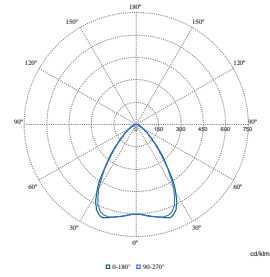

KeyLine, opbouw- en pendelmontage

Polar Wide Diagrams

Polar Normal (separate) - SM350CI - 910925868376

Polar Normal (separate) - SM350CI - 910925868378

Polar Normal (separate) - SM350CI - 910925868380

Polar Normal (separate) - SM350CI - 910925868351