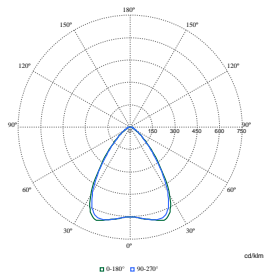

KeyLine, opbouw- en pendelmontage

Polar Wide Diagrams

Polar Normal (separate) - SM350CI - 910925868386

Polar Normal (separate) - SM350CI - 910925868360

Polar Normal (separate) - SM350CI - 910925868361

Polar Normal (separate) - SM350CI - 910925868367