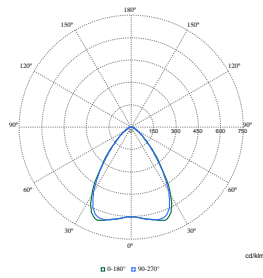

KeyLine, opbouw- en pendelmontage

Polar Wide Diagrams

Polar Normal (separate) - SM350CI - 910925868376

Polar Normal (separate) - SM350CI - 910925868378

Polar Normal (separate) - SM350CI - 910925868380

Polar Normal (separate) - SM350CI - 910925868351