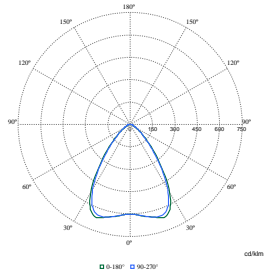

Polar Wide Diagrams

Polar Normal (separate) - SM350CI -
910925868303

Polar Normal (separate) - SM350CI -
910925868353

Polar Normal (separate) - SM350CI -
910925868366

KeyLine, opbouw- en pendelmontage

Polar Wide Diagrams