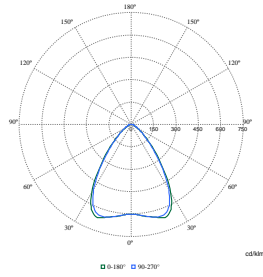

Polar Normal (separate) - SM350CI - 910925868355