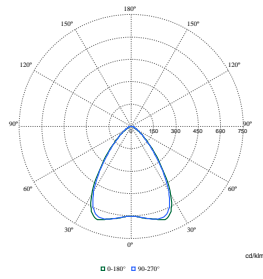

Polar Normal (separate) - SM350CI - 910925868360