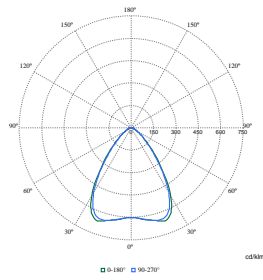

Polar Normal (separate) - SM350CI - 910925868364