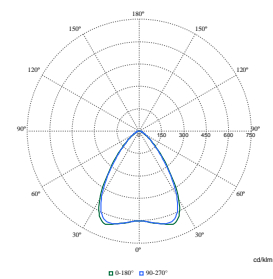

Polar Wide Diagrams

Polar Normal (separate) - SM350CI -
910925868303

Polar Normal (separate) - SM350CI -
910925868353

Polar Normal (separate) - SM350CI -
910925868366

KeyLine, opbouw- en pendelmontage

Polar Wide Diagrams