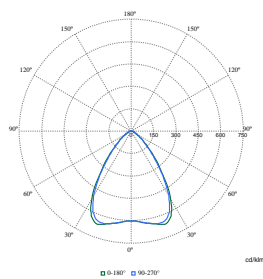

Polar Normal (separate) - SM350CI -
910925868353