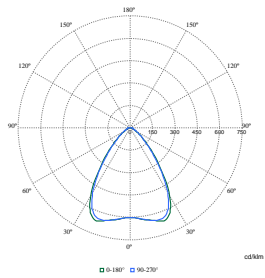

Polar Normal (separate) - SM350CI - 910925868363