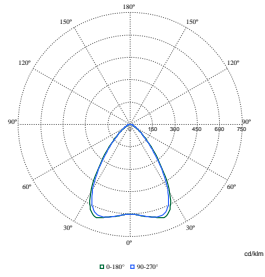

Polar Normal (separate) - SM350CI - 910925868388

Polar Normal (separate) - SM350CI - 910925868389

Polar Normal (separate) - SM350CI - 910925868354

KeyLine, felületre szerelt és függesztett

Polar Wide Diagrams