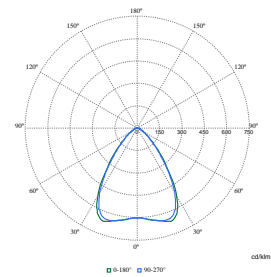

Polar Wide Diagrams

Polar Normal (separate) - SM350CI - 910925868303

Polar Normal (separate) - SM350CI - 910925868353

Polar Normal (separate) - SM350CI - 910925868366

Polar Normal (separate) - SM350CI - 910925868379