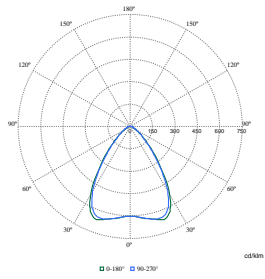

KeyLine, felületre szerelt és függesztett

Polar Wide Diagrams

Polar Normal (separate) - SM350CI - 910925868383