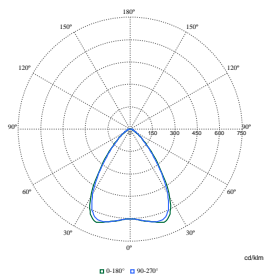

Polar Normal (separate) - SM350CI - 910925868375