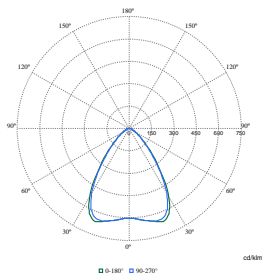

**Polar Normal (separate) - SM350CI -
910925868377**