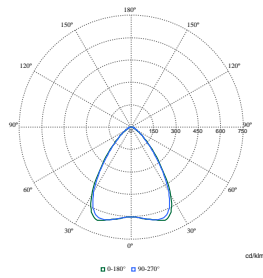

Polar Normal (separate) - SM350CI - 910925868387

Polar Normal (separate) - SM350CI - 910925868370

Polar Normal (separate) - SM350CI - 910925868384

Polar Normal (separate) - SM350CI - 910925868386

Polar Normal (separate) - SM350CI - 910925868360