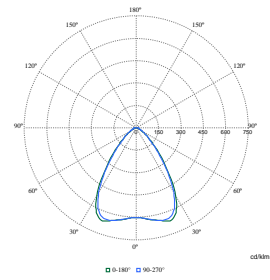

Polar Normal (separate) - SM350CI - 910925868374