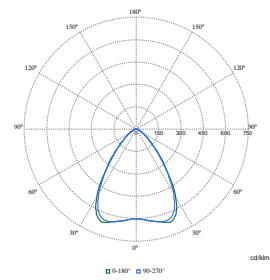

Polar Normal (separate) - SM350CI - 910925868352

Polar Normal (separate) - SM350CI - 910925868359

Polar Normal (separate) - SM350CI - 910925868375

Polar Normal (separate) - SM350CI - 910925868381

Polar Normal (separate) - SM350CI - 910925868385