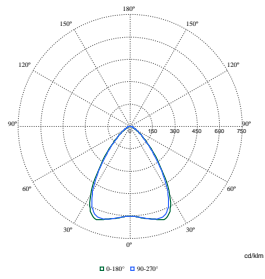

Polar Wide Diagrams

Polar Normal (separate) - SM350CI - 910925868358

Polar Normal (separate) - SM350CI - 910925868372

Polar Normal (separate) - SM350CI - 910925868376

Polar Normal (separate) - SM350CI - 910925868378