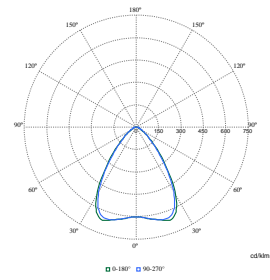

Polar Normal (separate) - SM350CI - 910925868351