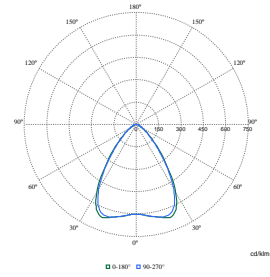

Polar Normal (separate) - SM350CI - 910925868384