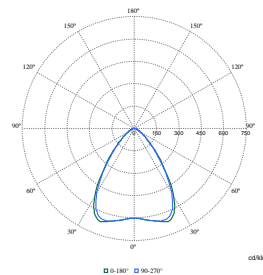

KeyLine, felületre szerelt és függesztett

Polar Wide Diagrams

**Polar Normal (separate) - SM350CI -
910925868373**

**Polar Normal (separate) - SM350CI -
910925868377**

**Polar Normal (separate) - SM350CI -
910925868382**