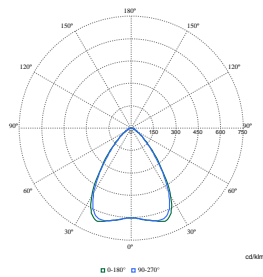

Polar Wide Diagrams

Polar Normal (separate) - SM350CI - 910925868303

Polar Normal (separate) - SM350CI - 910925868353

Polar Normal (separate) - SM350CI - 910925868366

Polar Normal (separate) - SM350CI - 910925868379