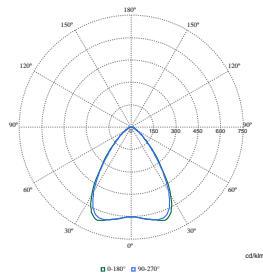

Polar Wide Diagrams

Polar Normal (separate) - SM350CI - 910925868358

Polar Normal (separate) - SM350CI - 910925868372

Polar Normal (separate) - SM350CI - 910925868376

Polar Normal (separate) - SM350CI - 910925868378