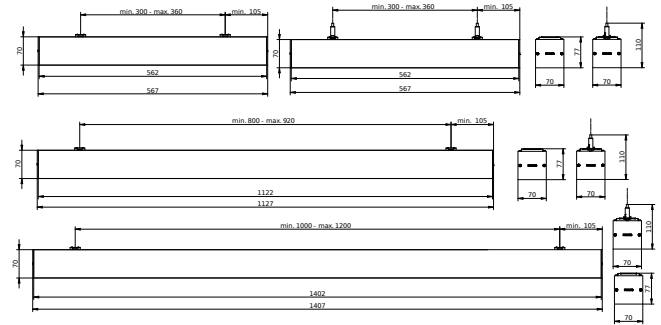

KeyLine, felületre szerelt és függesztett

Méretezett rajza