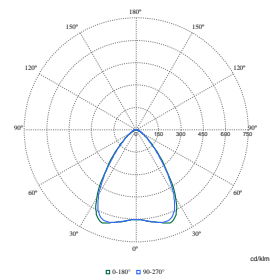

Polar Normal (separate) - SM350CI - 910925868354