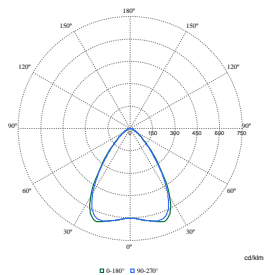

KeyLine, felületre szerelt és függesztett

Polar Wide Diagrams

**Polar Normal (separate) - SM350CI -
910925868373**