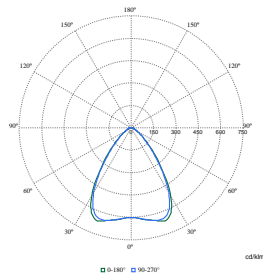

Polar Normal (separate) - SM350CI - 910925868371