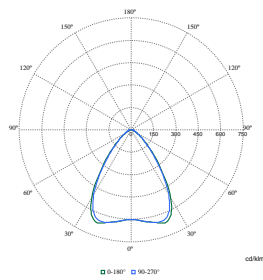

Polar Normal (separate) - SM350CI - 910925868389