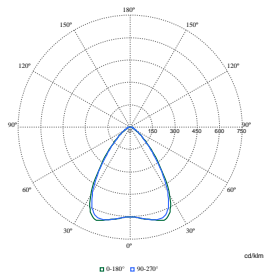

Polar Normal (separate) - SM350CI - 910925868386