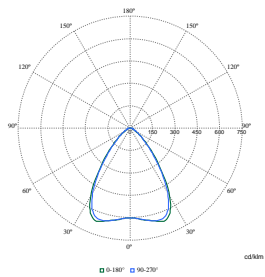

Polar Wide Diagrams

Polar Normal (separate) - SM350CI - 910925868303

Polar Normal (separate) - SM350CI - 910925868353

Polar Normal (separate) - SM350CI - 910925868366

Polar Normal (separate) - SM350CI - 910925868379