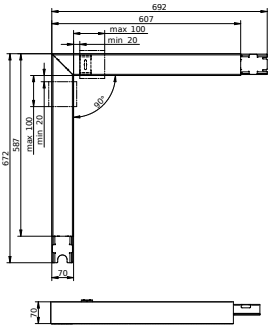

KeyLine, felületre szerelt és függesztett

Méretezett rajza