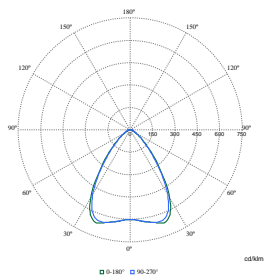

Polar Normal (separate) - SM350CI - 910925868352

Polar Normal (separate) - SM350CI - 910925868359

Polar Normal (separate) - SM350CI - 910925868375

Polar Normal (separate) - SM350CI - 910925868381

Polar Normal (separate) - SM350CI - 910925868385