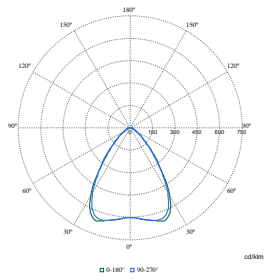

Polar Normal (separate) - SM350CI - 910925868369