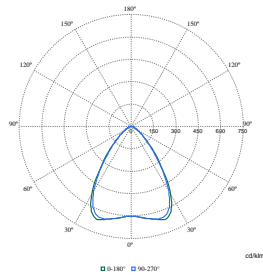

Polar Wide Diagrams

Polar Normal (separate) - SM350CI - 910925868358

Polar Normal (separate) - SM350CI - 910925868372

Polar Normal (separate) - SM350CI - 910925868376

Polar Normal (separate) - SM350CI - 910925868378