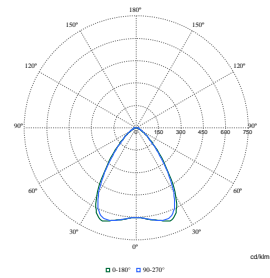

Polar Normal (separate) - SM350CI - 910925868368