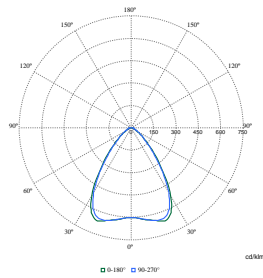

Polar Normal (separate) - SM350CI - 910925868357