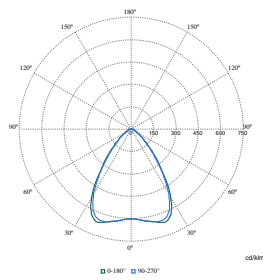

Polar Normal (separate) - SM350CI - 910925868381