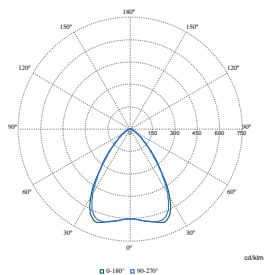

KeyLine, felületre szerelt és függesztett

Polar Wide Diagrams

**Polar Normal (separate) - SM350CI -
910925868373**

**Polar Normal (separate) - SM350CI -
910925868377**

**Polar Normal (separate) - SM350CI -
910925868382**