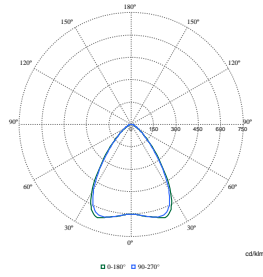

Polar Normal (separate) - SM350CI - 910925868370