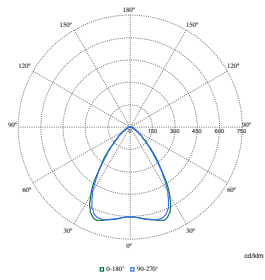

Polar Wide Diagrams

Polar Normal (separate) - SM350CI - 910925868358

Polar Normal (separate) - SM350CI - 910925868372

Polar Normal (separate) - SM350CI - 910925868376

Polar Normal (separate) - SM350CI - 910925868378