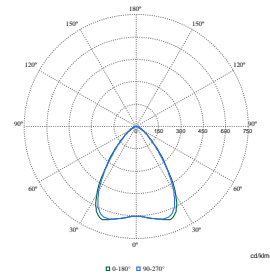

Polar Wide Diagrams

Polar Normal (separate) - SM350CI - 910925868358

Polar Normal (separate) - SM350CI - 910925868372

Polar Normal (separate) - SM350CI - 910925868376

Polar Normal (separate) - SM350CI - 910925868378