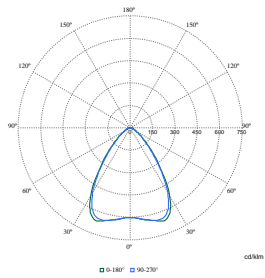

Polar Normal (separate) - SM350CI - 910925868367