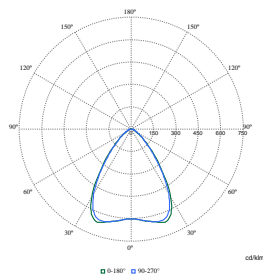

Polar Normal (separate) - SM350CI - 910925868377