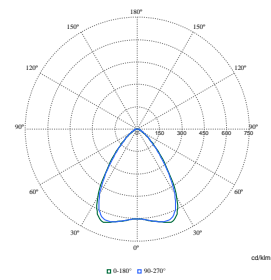

Polar Normal (separate) - SM350CI - 910925868371

Polar Normal (separate) - SM350CI - 910925868374

Polar Normal (separate) - SM350CI - 910925868373

Polar Normal (separate) - SM350CI - 910925868377

Polar Normal (separate) - SM350CI - 910925868382