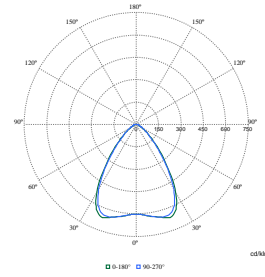

KeyLine, monté en surface et suspendu

Polar Wide Diagrams

Polar Normal (separate) - SM350CI - 910925868389

Polar Normal (separate) - SM350CI - 910925868354

Polar Normal (separate) - SM350CI - 910925868387