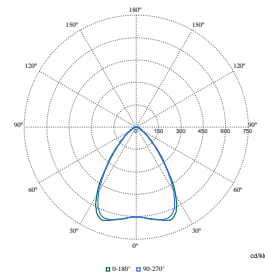

Polar Normal (separate) - SM350CI - 910925868370