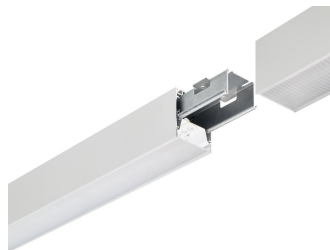

KeyLine_SM350C_WIA_DPP1

KeyLine line configuration, white

KeyLine SM350C, white

KeyLine configuration with L-corner SM350X

KeyLine, monté en surface et suspendu

Détails sur le produit

KeyLine black with end-cap accessory

KeyLine structured optics UGR19 (PCS)

KeyLine line coupling, black

KeyLine, monté en surface et suspendu

Détails sur le produit

KeyLine SM350C, alu

KeyLine alu line coupling with coupling piece accessory

KeyLine line configuration, black