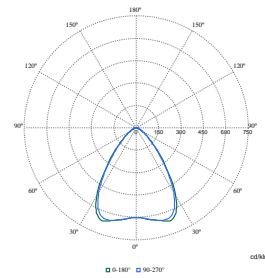

Polar Normal (separate) - SM350CI - 910925868385