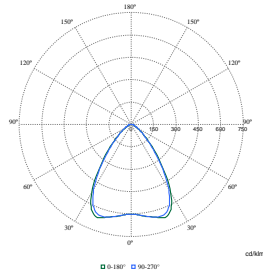

Polar Normal (separate) - SM350CI - 910925868354