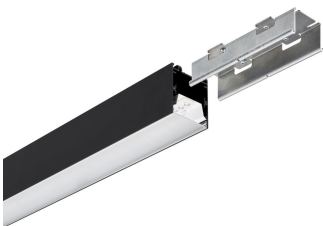

KeyLine black with coupling piece accessory for line mounting