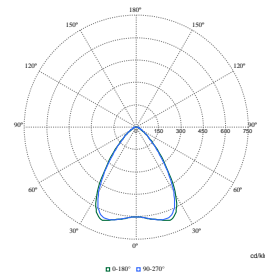

Polar Normal (separate) - SM350CI - 910925868363