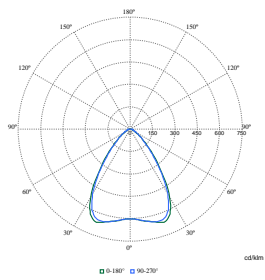

Polar Normal (separate) - SM350CI - 910925868373