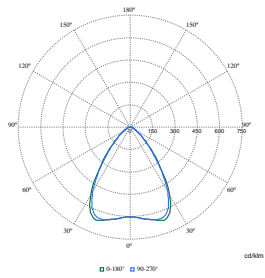

Polar Normal (separate) - SM350CI - 910925868368