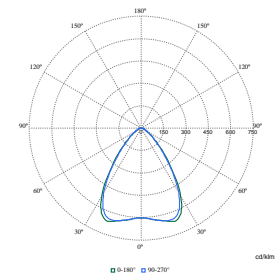

Polar Wide Diagrams

Polar Normal (separate) - SM350CI -
910925868303

Polar Normal (separate) - SM350CI -
910925868353

Polar Normal (separate) - SM350CI -
910925868366

KeyLine, monté en surface et suspendu