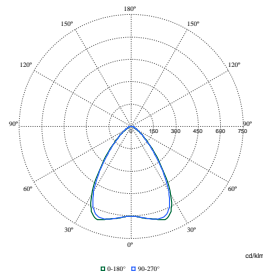

Polar Normal (separate) - SM350CI - 910925868378

Polar Normal (separate) - SM350CI - 910925868380

KeyLine, monté en surface et suspendu

Polar Wide Diagrams

Polar Normal (separate) - SM350CI - 910925868351