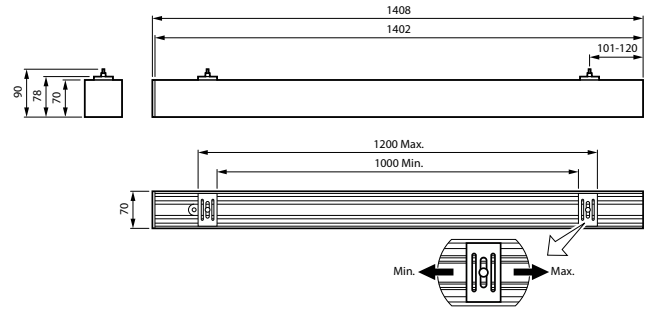

KeyLine, monté en surface et suspendu

Schéma dimensionnel