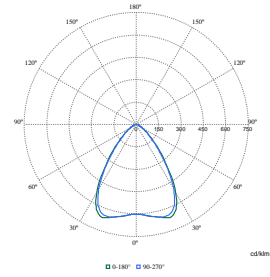

Polar Normal (separate) - SM350CI - 910925868360

KeyLine, monté en surface et suspendu

Polar Wide Diagrams

Polar Normal (separate) - SM350CI - 910925868361

Polar Normal (separate) - SM350CI - 910925868367