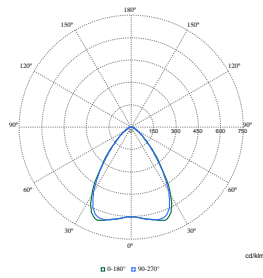

Polar Wide Diagrams

Polar Normal (separate) - SM350CI - 910925868379

Polar Normal (separate) - SM350CI - 910925868355

Polar Normal (separate) - SM350CI - 910925868356

Polar Normal (separate) - SM350CI - 910925868352