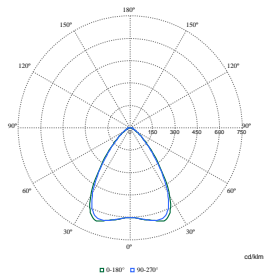

Polar Normal (separate) - SM350CI - 910925868357

Polar Normal (separate) - SM350CI - 910925868368

Polar Normal (separate) - SM350CI - 910925868358

Polar Normal (separate) - SM350CI - 910925868372

Polar Normal (separate) - SM350CI - 910925868376