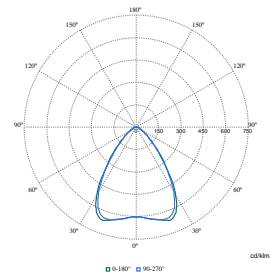

Polar Normal (separate) - SM350CI - 910925868372