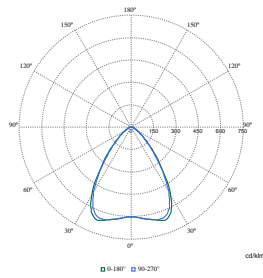

Polar Normal (separate) - SM350CI - 910925868358