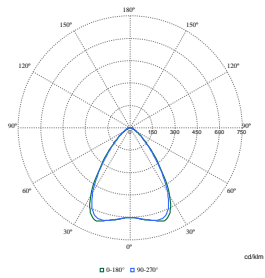

Polar Normal (separate) - SM350CI - 910925868375