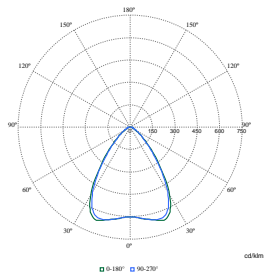

KeyLine, monté en surface et suspendu

Polar Wide Diagrams

Polar Normal (separate) - SM350CI - 910925868389

Polar Normal (separate) - SM350CI - 910925868354

Polar Normal (separate) - SM350CI - 910925868387