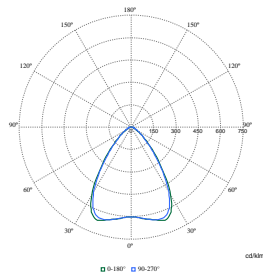

Polar Normal (separate) - SM350CI - 910925868365