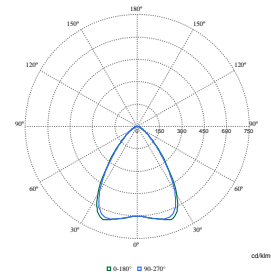

Polar Normal (separate) - SM350CI - 910925868374