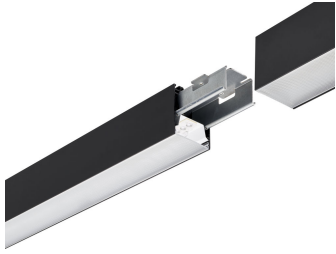

KeyLine_SM350C_WIA_DPP1

KeyLine line configuration, white

KeyLine SM350C, white

KeyLine configuration with L-corner SM350X

KeyLine, monté en surface et suspendu

Détails sur le produit

KeyLine black with end-cap accessory

KeyLine alu with coupling piece accessory for line mounting

KeyLine SM350C, black

KeyLine L-corner, black

KeyLine, monté en surface et suspendu

Détails sur le produit

KeyLine black line coupling with coupling piece accessory