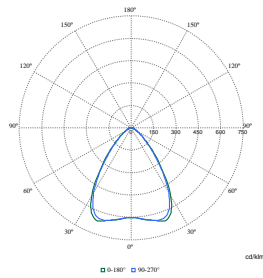

Polar Normal (separate) - SM350CI - 910925868362

Polar Normal (separate) - SM350CI - 910925868365

Polar Normal (separate) - SM350CI - 910925868370

Polar Normal (separate) - SM350CI - 910925868384

Polar Normal (separate) - SM350CI - 910925868386