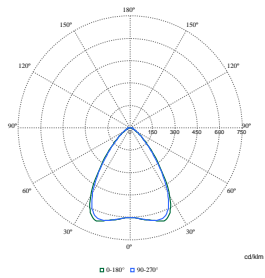

Polar Normal (separate) - SM350CI - 910925868384