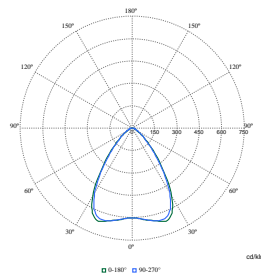

Polar Normal (separate) - SM350CI -
910925868353