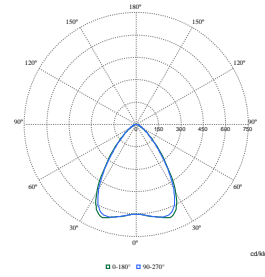

Polar Normal (separate) - SM350CI - 910925868356