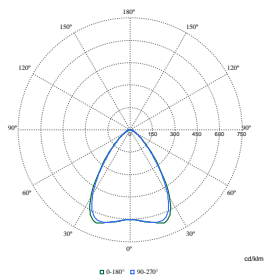

Polar Normal (separate) - SM350CI - 910925868371

Polar Normal (separate) - SM350CI - 910925868374

Polar Normal (separate) - SM350CI - 910925868373

Polar Normal (separate) - SM350CI - 910925868377

Polar Normal (separate) - SM350CI - 910925868382