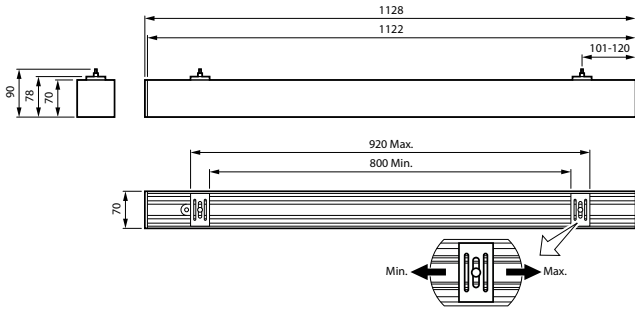

KeyLine, monté en surface et suspendu

Schéma dimensionnel