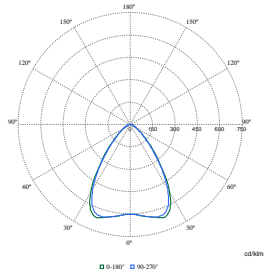

KeyLine, monté en surface et suspendu

Polar Wide Diagrams

Polar Normal (separate) - SM350CI - 910925868379