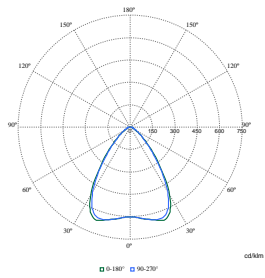

Polar Wide Diagrams

Polar Normal (separate) - SM350CI - 910925868379

Polar Normal (separate) - SM350CI - 910925868355

Polar Normal (separate) - SM350CI - 910925868356

Polar Normal (separate) - SM350CI - 910925868352