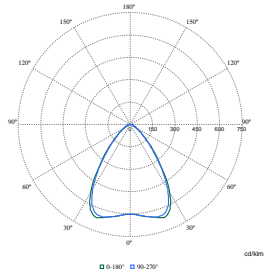

KeyLine, monté en surface et suspendu

Polar Wide Diagrams

Polar Normal (separate) - SM350CI - 910925868389