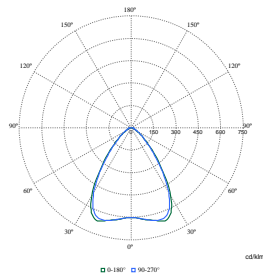

Polar Normal (separate) - SM350CI - 910925868381