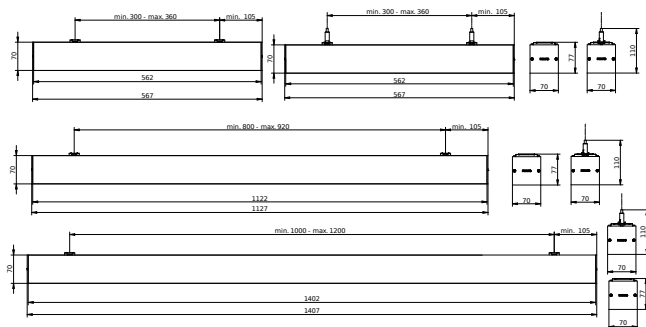

Versions

KeyLine SP350P WIA

Plano de dimensiones

KeyLine, montado en superficie y suspendido

Detalles del producto

KeyLine_SM350C_WIA_DPP1

KeyLine_SM350C_WIA_DPP3

KeyLine_SM350C_WIA_DPP2