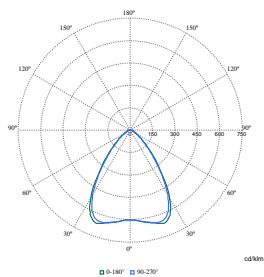

Polar Wide Diagrams

Polar Normal (separate) - SM350CI -
910925868366