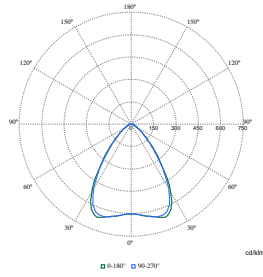

Polar Wide Diagrams

Polar Normal (separate) - SM350CI - 910925868365

Polar Normal (separate) - SM350CI - 910925868370

Polar Normal (separate) - SM350CI - 910925868384

Polar Normal (separate) - SM350CI - 910925868386