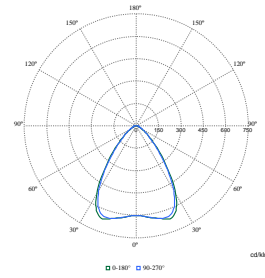

Polar Normal (separate) - SM350CI - 910925868358