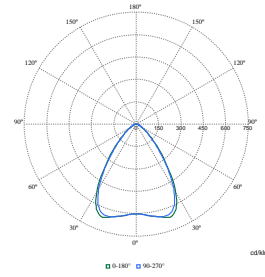

Polar Normal (separate) - SM350CI - 910925868361