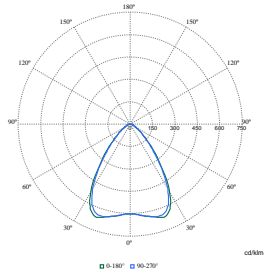

Polar Wide Diagrams

Polar Normal (separate) - SM350CI - 910925868365

Polar Normal (separate) - SM350CI - 910925868370

Polar Normal (separate) - SM350CI - 910925868384

Polar Normal (separate) - SM350CI - 910925868386