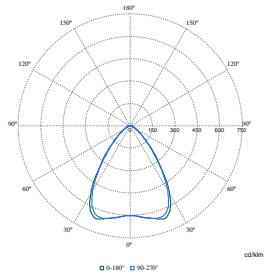

Polar Normal (separate) - SM350CI - 910925868357