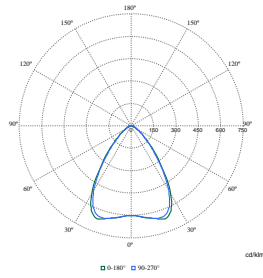

Polar Normal (separate) - SM350CI - 910925868368