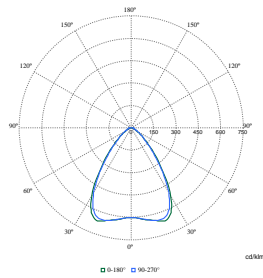

Polar Normal (separate) - SM350CI - 910925868352