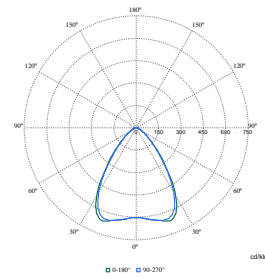

Polar Normal (separate) - SM350CI - 910925868358