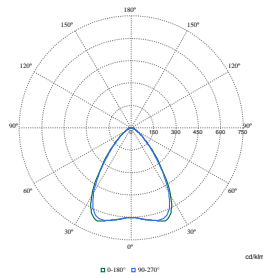

Polar Normal (separate) - SM350CI - 910925868368