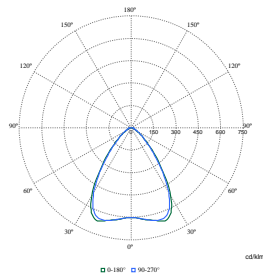

Polar Normal (separate) - SM350CI - 910925868374