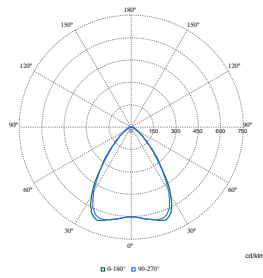

Polar Wide Diagrams

Polar Normal (separate) - SM350CI - 910925868365

Polar Normal (separate) - SM350CI - 910925868370

Polar Normal (separate) - SM350CI - 910925868384

Polar Normal (separate) - SM350CI - 910925868386