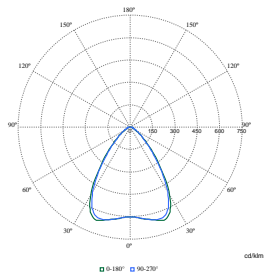

Polar Wide Diagrams

Polar Normal (separate) - SM350CI - 910925868303

Polar Normal (separate) - SM350CI - 910925868353

Polar Normal (separate) - SM350CI - 910925868366

Polar Normal (separate) - SM350CI - 910925868379