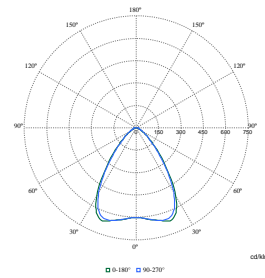

Polar Normal (separate) - SM350CI - 910925868359