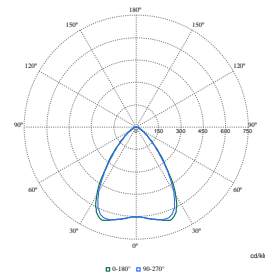

Polar Normal (separate) - SM350CI - 910925868356