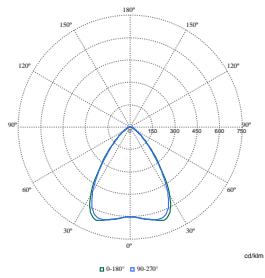

Polar Wide Diagrams

Polar Normal (separate) - SM350CI - 910925868372

Polar Normal (separate) - SM350CI - 910925868376

Polar Normal (separate) - SM350CI - 910925868378

Polar Normal (separate) - SM350CI - 910925868380