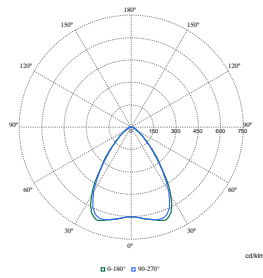

Polar Wide Diagrams

Polar Normal (separate) - SM350CI - 910925868303

Polar Normal (separate) - SM350CI - 910925868353

Polar Normal (separate) - SM350CI - 910925868366

Polar Normal (separate) - SM350CI - 910925868379