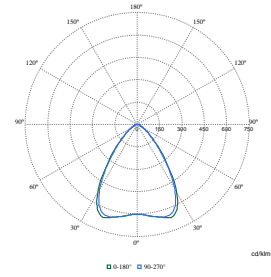

KeyLine, Surface & Suspended

Polar Wide Diagrams

Polar Normal (separate) - SM350CI - 910925868377

Polar Normal (separate) - SM350CI - 910925868382

Polar Normal (separate) - SM350CI - 910925868390