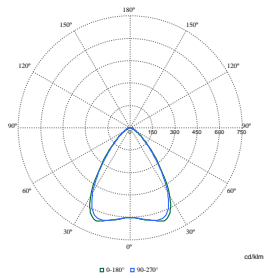

Polar Normal (separate) - SM350CI - 910925868383