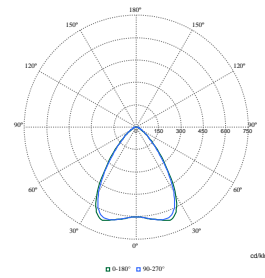

Polar Normal (separate) - SM350CI - 910925868369