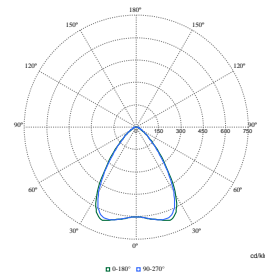

Polar Normal (separate) - SM350CI - 910925868361