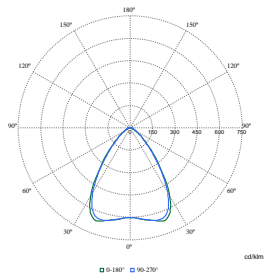

Polar Normal (separate) - SM350CI - 910925868357