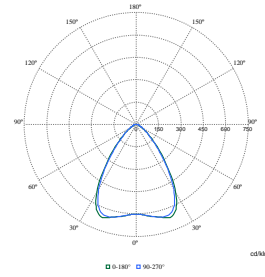

Polar Wide Diagrams

Polar Normal (separate) - SM350CI - 910925868303

Polar Normal (separate) - SM350CI - 910925868353

Polar Normal (separate) - SM350CI - 910925868366

Polar Normal (separate) - SM350CI - 910925868379