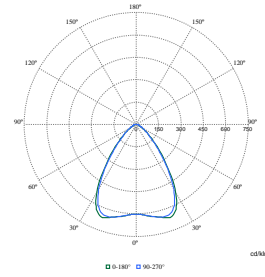

Polar Wide Diagrams

Polar Normal (separate) - SM350CI - 910925868363

Polar Normal (separate) - SM350CI - 910925868375

Polar Normal (separate) - SM350CI - 910925868381

Polar Normal (separate) - SM350CI - 910925868385