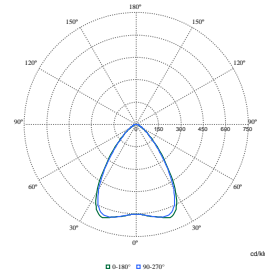

Polar Wide Diagrams

Polar Normal (separate) - SM350CI - 910925868365

Polar Normal (separate) - SM350CI - 910925868370

Polar Normal (separate) - SM350CI - 910925868384

Polar Normal (separate) - SM350CI - 910925868386