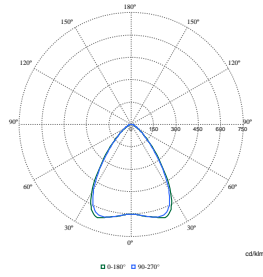

Polar Wide Diagrams

Polar Normal (separate) - SM350CI - 910925868372

Polar Normal (separate) - SM350CI - 910925868376

Polar Normal (separate) - SM350CI - 910925868378

Polar Normal (separate) - SM350CI - 910925868380