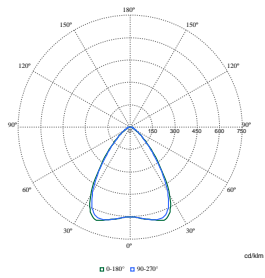

Polar Wide Diagrams

Polar Normal (separate) - SM350CI - 910925868365

Polar Normal (separate) - SM350CI - 910925868370

Polar Normal (separate) - SM350CI - 910925868384

Polar Normal (separate) - SM350CI - 910925868386