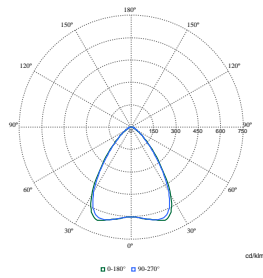

Polar Wide Diagrams

Polar Normal (separate) - SM350CI - 910925868372

Polar Normal (separate) - SM350CI - 910925868376

Polar Normal (separate) - SM350CI - 910925868378

Polar Normal (separate) - SM350CI - 910925868380