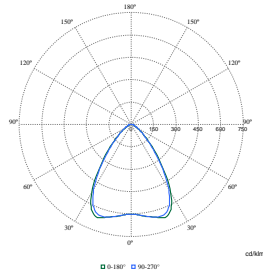

Polar Wide Diagrams

Polar Normal (separate) - SM350CI - 910925868365

Polar Normal (separate) - SM350CI - 910925868370

Polar Normal (separate) - SM350CI - 910925868384

Polar Normal (separate) - SM350CI - 910925868386