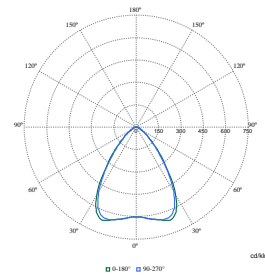

Polar Normal (separate) - SM350CI - 910925868389