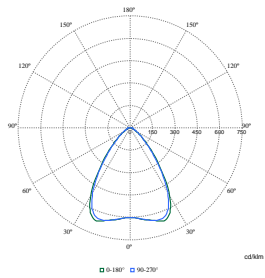

Polar Normal (separate) - SM350CI - 910925868371