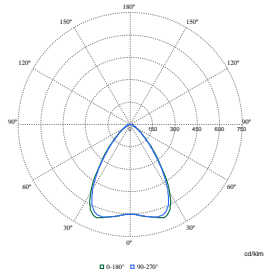

Polar Wide Diagrams

Polar Normal (separate) - SM350CI - 910925868372

Polar Normal (separate) - SM350CI - 910925868376

Polar Normal (separate) - SM350CI - 910925868378

Polar Normal (separate) - SM350CI - 910925868380