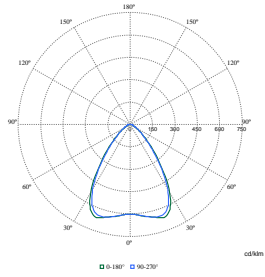

Polar Wide Diagrams

Polar Normal (separate) - SM350CI - 910925868365

Polar Normal (separate) - SM350CI - 910925868370

Polar Normal (separate) - SM350CI - 910925868384

Polar Normal (separate) - SM350CI - 910925868386