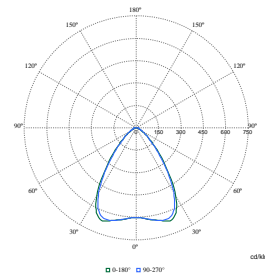

Polar Normal (separate) - SM350CI - 910925868362