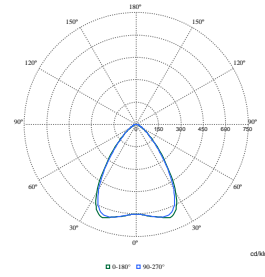

Polar Wide Diagrams

Polar Normal (separate) - SM350CI - 910925868372

Polar Normal (separate) - SM350CI - 910925868376

Polar Normal (separate) - SM350CI - 910925868378

Polar Normal (separate) - SM350CI - 910925868380