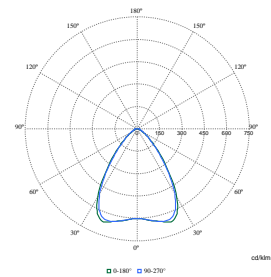

Polar Normal (separate) - SM350CI - 910925868359