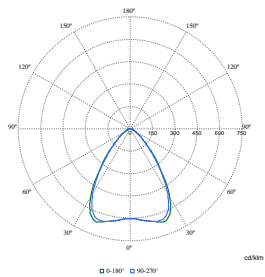

Polar Normal (separate) - SM350CI - 910925868383