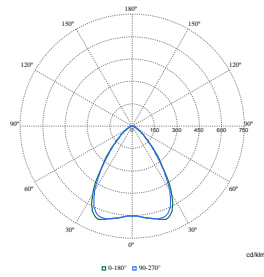

Polar Wide Diagrams

Polar Normal (separate) - SM350CI - 910925868303

Polar Normal (separate) - SM350CI - 910925868353

Polar Normal (separate) - SM350CI - 910925868366

Polar Normal (separate) - SM350CI - 910925868379