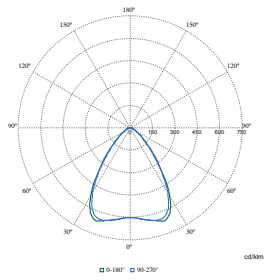

Polar Normal (separate) - SM350CI - 910925868357