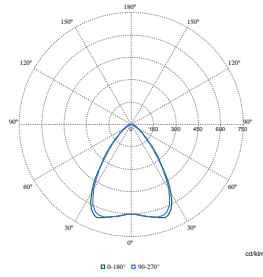

KeyLine, Surface & Suspended

Polar Wide Diagrams

**Polar Normal (separate) - SM350CI -
910925868377**

**Polar Normal (separate) - SM350CI -
910925868382**

**Polar Normal (separate) - SM350CI -
910925868390**