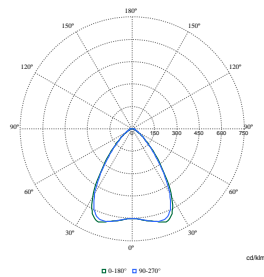

Polar Normal (separate) - SM350CI - 910925868352