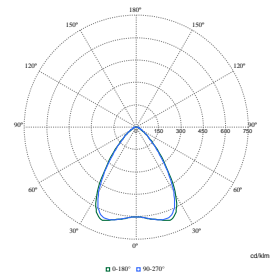

Polar Normal (separate) - SM350CI - 910925868361