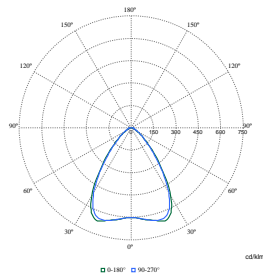

Polar Normal (separate) - SM350CI - 910925868368