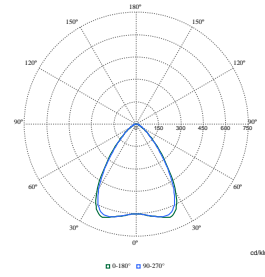

Polar Normal (separate) - SM350CI - 910925868389