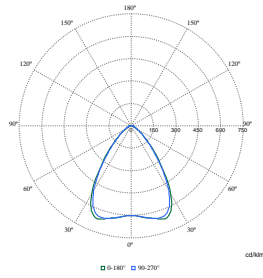

Polar Normal (separate) - SM350CI - 910925868387