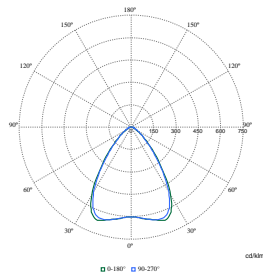

Polar Wide Diagrams

Polar Normal (separate) - SM350CI - 910925868365

Polar Normal (separate) - SM350CI - 910925868370

Polar Normal (separate) - SM350CI - 910925868384

Polar Normal (separate) - SM350CI - 910925868386