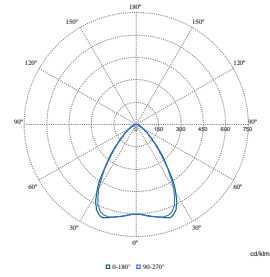

KeyLine, Surface & Suspended

Polar Wide Diagrams

**Polar Normal (separate) - SM350CI -
910925868377**

**Polar Normal (separate) - SM350CI -
910925868382**

**Polar Normal (separate) - SM350CI -
910925868390**