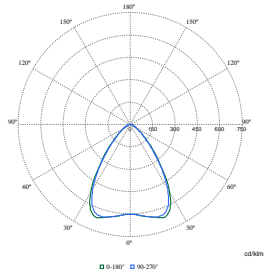

KeyLine, Surface & Suspended

Polar Wide Diagrams

**Polar Normal (separate) - SM350CI -
910925868377**

**Polar Normal (separate) - SM350CI -
910925868382**

**Polar Normal (separate) - SM350CI -
910925868390**