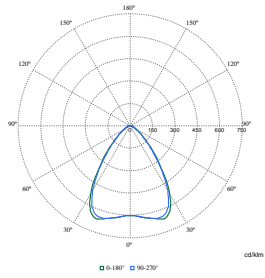

Polar Normal (separate) - SM350CI - 910925868371