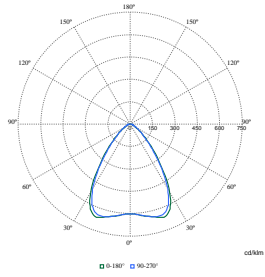

Polar Wide Diagrams

Polar Normal (separate) - SM350CI - 910925868363

Polar Normal (separate) - SM350CI - 910925868375

Polar Normal (separate) - SM350CI - 910925868381

Polar Normal (separate) - SM350CI - 910925868385