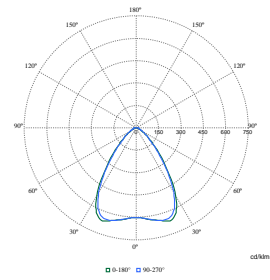

Polar Normal (separate) - SM350CI - 910925868358