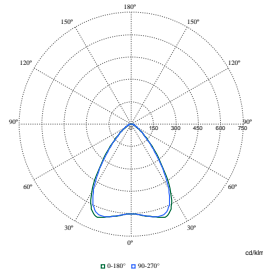

Polar Wide Diagrams

Polar Normal (separate) - SM350CI - 910925868372

Polar Normal (separate) - SM350CI - 910925868376

Polar Normal (separate) - SM350CI - 910925868378

Polar Normal (separate) - SM350CI - 910925868380