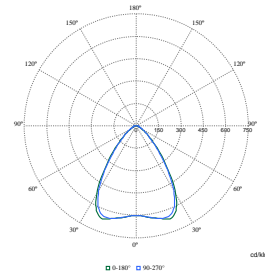

Polar Normal (separate) - SM350CI - 910925868373