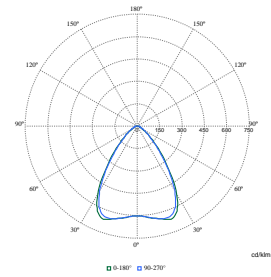

Polar Wide Diagrams

Polar Normal (separate) - SM350CI - 910925868303

Polar Normal (separate) - SM350CI - 910925868353

Polar Normal (separate) - SM350CI - 910925868366

Polar Normal (separate) - SM350CI - 910925868379