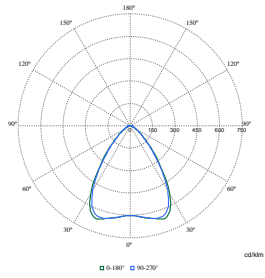

Polar Normal (separate) - SM350CI - 910925868354