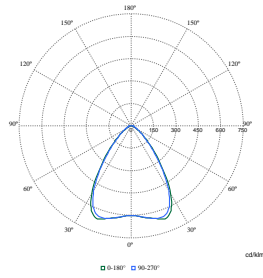

Polar Normal (separate) - SM350CI - 910925868374