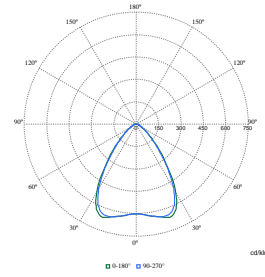

Polar Normal (separate) - SM350CI - 910925868369