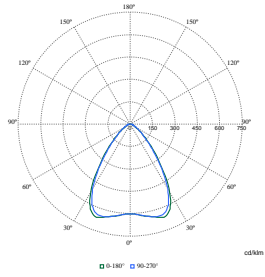

Polar Wide Diagrams

Polar Normal (separate) - SM350CI - 910925868372

Polar Normal (separate) - SM350CI - 910925868376

Polar Normal (separate) - SM350CI - 910925868378

Polar Normal (separate) - SM350CI - 910925868380