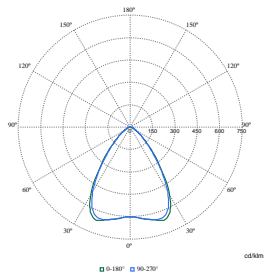

Polar Wide Diagrams

Polar Normal (separate) - SM350CI - 910925868365

Polar Normal (separate) - SM350CI - 910925868370

Polar Normal (separate) - SM350CI - 910925868384

Polar Normal (separate) - SM350CI - 910925868386