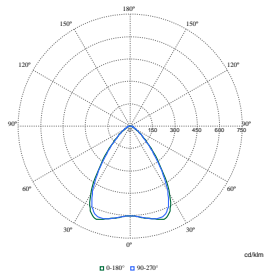

Polar Wide Diagrams

Polar Normal (separate) - SM350CI - 910925868303

Polar Normal (separate) - SM350CI - 910925868353

Polar Normal (separate) - SM350CI - 910925868366

Polar Normal (separate) - SM350CI - 910925868379