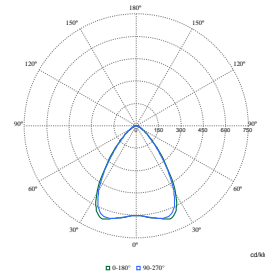

Polar Normal (separate) - SM350CI - 910925868362