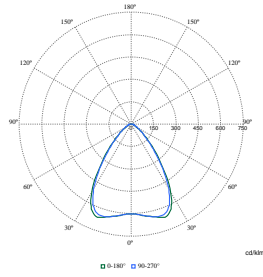

Polar Wide Diagrams

Polar Normal (separate) - SM350CI - 910925868363

Polar Normal (separate) - SM350CI - 910925868375

Polar Normal (separate) - SM350CI - 910925868381

Polar Normal (separate) - SM350CI - 910925868385