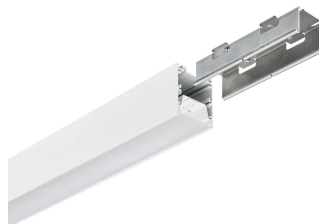

Οφέλη

- Κατάλληλο για εφαρμογές γραφείου
- Εξαιρετικό συνολικό κόστος ιδιοκτησίας
- Μεγάλη γκάμα επιλογών, ώστε να καλύπτονται οι ανάγκες διαφόρων γραφείων

KeyLine, Επιφανείας & Κρεμαστό

Χαρακτηριστικά

- Χαμηλό επίπεδο αντανάκλασης: <UGR19 για ολόκληρη τη σειρά
- Υψηλή απόδοση φωτισμού, έως και 4000 lm για την έκδοση με μήκος 1,2 m
- Συνδεσιμότητα Interact Ready για ασύρματο έλεγχο
- Βασικές επιλογές με τμήματα διαφορετικού μήκους, χρώματα και αποδόσεις φωτισμού
- Επιλογές προσαρμογής

Versions

KeyLine suspended L1200, white

Σχεδιάγραμμα διαστάσεων

KeyLine, Επιφανείας & Κρεμαστό

Λεπτομέρειες για το προϊόν

KeyLine line configuration, white

KeyLine SM350C, white

KeyLine configuration with L-corner SM350X

KeyLine line coupling, white

KeyLine white line coupling with coupling piece accessory

KeyLine white with coupling piece accessory for line mounting

KeyLine structured optics UGR19 (PCS)

KeyLine white with suspension set for suspended mounting