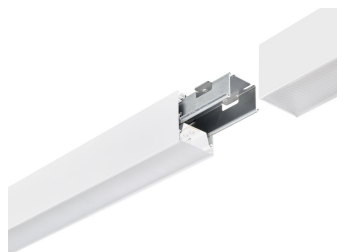

Οφέλη

- Κατάλληλο για εφαρμογές γραφείου
- Εξαιρετικό συνολικό κόστος ιδιοκτησίας
- Μεγάλη γκάμα επιλογών, ώστε να καλύπτονται οι ανάγκες διαφόρων γραφείων

KeyLine, Επιφανείας & Κρεμαστό

Χαρακτηριστικά

- Χαμηλό επίπεδο αντανάκλασης: <UGR19 για ολόκληρη τη σειρά
- Υψηλή απόδοση φωτισμού, έως και 4000 lm για την έκδοση με μήκος 1,2 m
- Συνδεσιμότητα Interact Ready για ασύρματο έλεγχο
- Βασικές επιλογές με τμήματα διαφορετικού μήκους, χρώματα και αποδόσεις φωτισμού
- Επιλογές προσαρμογής

Versions

KeyLine suspended L1200, white

Σχεδιάγραμμα διαστάσεων

KeyLine, Επιφανείας & Κρεμαστό

Λεπτομέρειες για το προϊόν

KeyLine line configuration, white

KeyLine SM350C, white

KeyLine configuration with L-corner SM350X

KeyLine line coupling, white

KeyLine white line coupling with coupling piece accessory

KeyLine white with coupling piece accessory for line mounting

KeyLine structured optics UGR19 (PCS)

KeyLine white with suspension set for suspended mounting