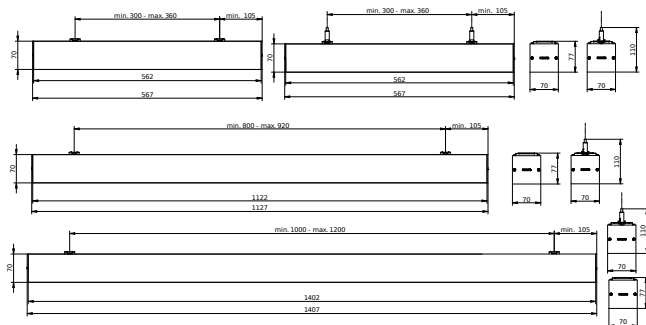

Versions

KeyLine suspended L1200, white

Σχεδιάγραμμα διαστάσεων

KeyLine, Επιφανείας & Κρεμαστό

Λεπτομέρειες για το προϊόν

KeyLine line configuration, white

KeyLine SM350C, white

KeyLine configuration with L-corner SM350X