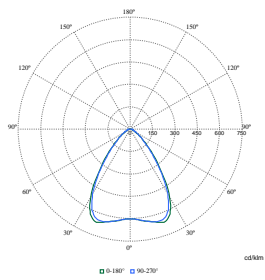

Polar Wide Diagrams

Polar Normal (separate) - SM350CI - 910925868365

Polar Normal (separate) - SM350CI - 910925868370

Polar Normal (separate) - SM350CI - 910925868384

Polar Normal (separate) - SM350CI - 910925868386