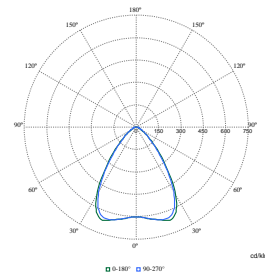

Polar Normal (separate) - SM350CI - 910925868380