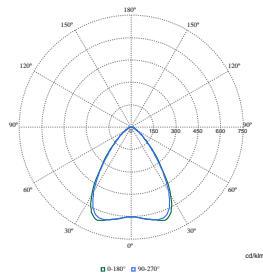

Polar Wide Diagrams

Polar Normal (separate) - SM350CI - 910925868358

Polar Normal (separate) - SM350CI - 910925868364

Polar Normal (separate) - SM350CI - 910925868372

Polar Normal (separate) - SM350CI - 910925868376