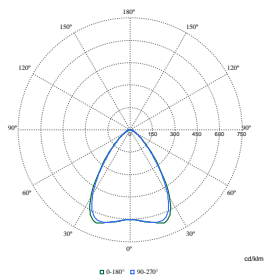

Polar Normal (separate) - SM350CI - 910925868367