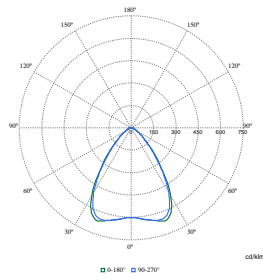

Polar Normal (separate) - SM350CI - 910925868352