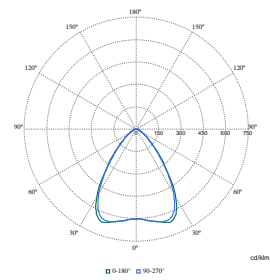

Polar Normal (separate) - SM350CI - 910925868361