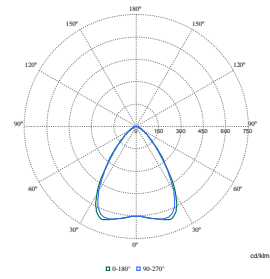

Polar Wide Diagrams

Polar Normal (separate) - SM350CI - 910925868303

Polar Normal (separate) - SM350CI - 910925868353

Polar Normal (separate) - SM350CI - 910925868366

Polar Normal (separate) - SM350CI - 910925868379