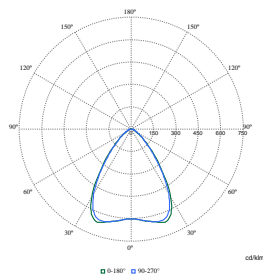

Polar Wide Diagrams

Polar Normal (separate) - SM350CI - 910925868365

Polar Normal (separate) - SM350CI - 910925868370

Polar Normal (separate) - SM350CI - 910925868384

Polar Normal (separate) - SM350CI - 910925868386