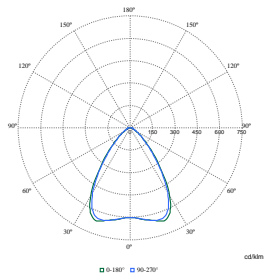

Polar Normal (separate) - SM350CI - 910925868383