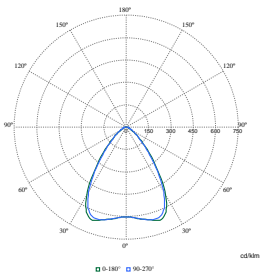

Polar Wide Diagrams

Polar Normal (separate) - SM350CI - 910925868374

Polar Normal (separate) - SM350CI - 910925868373

Polar Normal (separate) - SM350CI - 910925868377

Polar Normal (separate) - SM350CI - 910925868382