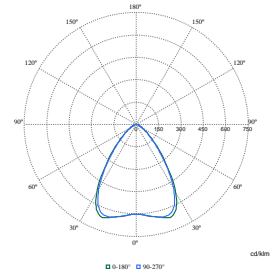

Polar Wide Diagrams

Polar Normal (separate) - SM350CI - 910925868374

Polar Normal (separate) - SM350CI - 910925868373

Polar Normal (separate) - SM350CI - 910925868377

Polar Normal (separate) - SM350CI - 910925868382