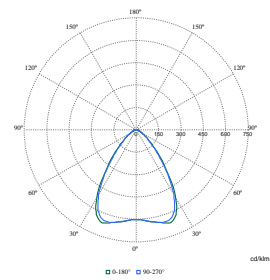

Polar Normal (separate) - SM350CI - 910925868368