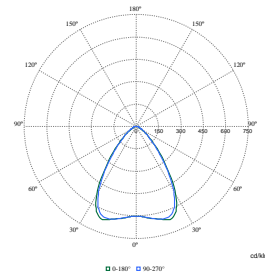

Polar Wide Diagrams

Polar Normal (separate) - SM350CI - 910925868358

Polar Normal (separate) - SM350CI - 910925868364

Polar Normal (separate) - SM350CI - 910925868372

Polar Normal (separate) - SM350CI - 910925868376