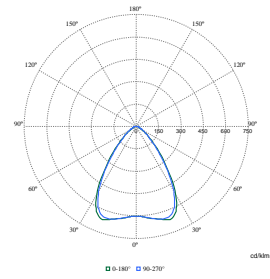

Polar Wide Diagrams

Polar Normal (separate) - SM350CI - 910925868365

Polar Normal (separate) - SM350CI - 910925868370

Polar Normal (separate) - SM350CI - 910925868384

Polar Normal (separate) - SM350CI - 910925868386