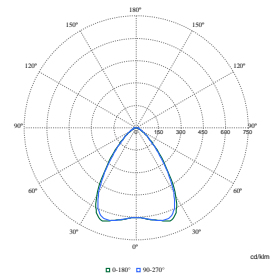

Polar Normal (separate) - SM350CI - 910925868359