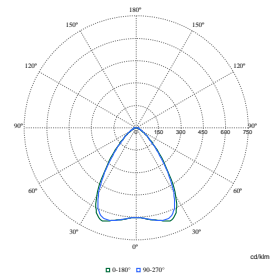

Polar Normal (separate) - SM350CI - 910925868362