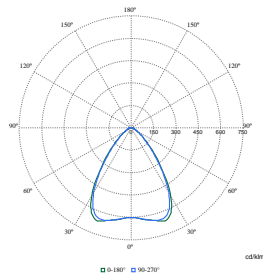

Polar Normal (separate) - SM350CI - 910925868369