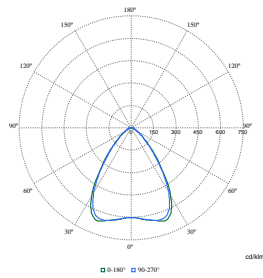

Polar Normal (separate) - SM350CI - 910925868387