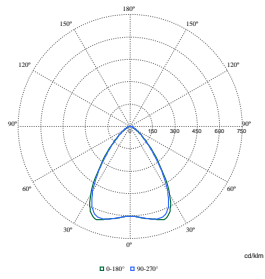

Polar Wide Diagrams

Polar Normal (separate) - SM350CI - 910925868365

Polar Normal (separate) - SM350CI - 910925868370

Polar Normal (separate) - SM350CI - 910925868384

Polar Normal (separate) - SM350CI - 910925868386