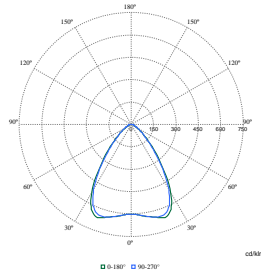

Polar Wide Diagrams

Polar Normal (separate) - SM350CI - 910925868374

Polar Normal (separate) - SM350CI - 910925868373

Polar Normal (separate) - SM350CI - 910925868377

Polar Normal (separate) - SM350CI - 910925868382