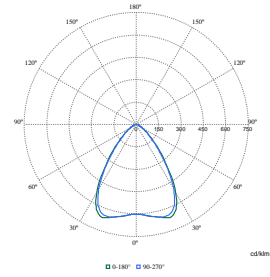

Polar Wide Diagrams

Polar Normal (separate) - SM350CI - 910925868363

Polar Normal (separate) - SM350CI - 910925868375

Polar Normal (separate) - SM350CI - 910925868381

Polar Normal (separate) - SM350CI - 910925868385