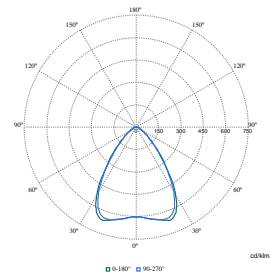

Polar Normal (separate) - SM350CI - 910925868389