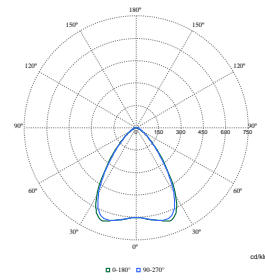

Polar Normal (separate) - SM350CI - 910925868371