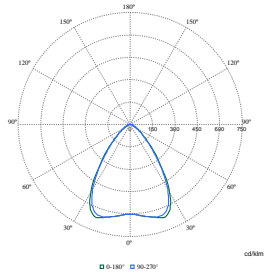

Polar Wide Diagrams

Polar Normal (separate) - SM350CI - 910925868363

Polar Normal (separate) - SM350CI - 910925868375

Polar Normal (separate) - SM350CI - 910925868381

Polar Normal (separate) - SM350CI - 910925868385