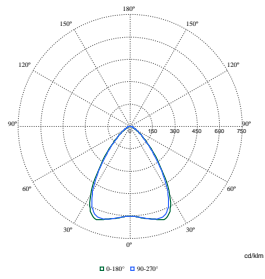

Polar Wide Diagrams

Polar Normal (separate) - SM350CI - 910925868358

Polar Normal (separate) - SM350CI - 910925868364

Polar Normal (separate) - SM350CI - 910925868372

Polar Normal (separate) - SM350CI - 910925868376