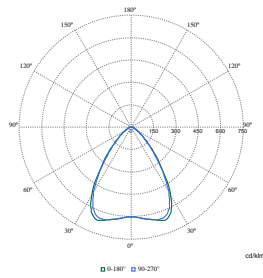

Polar Wide Diagrams

Polar Normal (separate) - SM350CI - 910925868363

Polar Normal (separate) - SM350CI - 910925868375

Polar Normal (separate) - SM350CI - 910925868381

Polar Normal (separate) - SM350CI - 910925868385