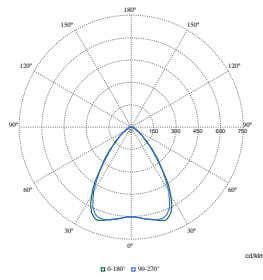

Polar Wide Diagrams

Polar Normal (separate) - SM350CI - 910925868303

Polar Normal (separate) - SM350CI - 910925868353

Polar Normal (separate) - SM350CI - 910925868366

Polar Normal (separate) - SM350CI - 910925868379