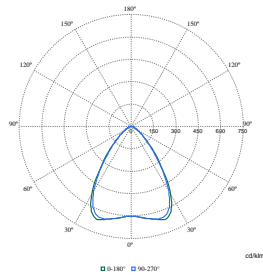

Polar Wide Diagrams

Polar Normal (separate) - SM350CI - 910925868358

Polar Normal (separate) - SM350CI - 910925868364

Polar Normal (separate) - SM350CI - 910925868372

Polar Normal (separate) - SM350CI - 910925868376