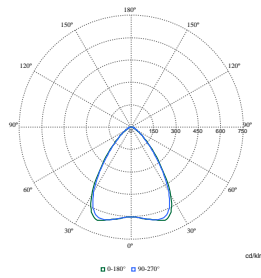

Polar Wide Diagrams

Polar Normal (separate) - SM350CI - 910925868374

Polar Normal (separate) - SM350CI - 910925868373

Polar Normal (separate) - SM350CI - 910925868377

Polar Normal (separate) - SM350CI - 910925868382