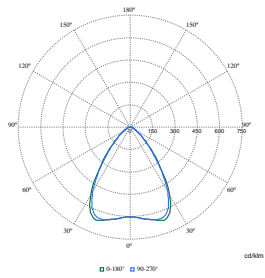

Polar Wide Diagrams

Polar Normal (separate) - SM350CI - 910925868363

Polar Normal (separate) - SM350CI - 910925868375

Polar Normal (separate) - SM350CI - 910925868381

Polar Normal (separate) - SM350CI - 910925868385