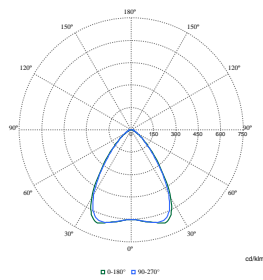

Polar Normal (separate) - SM350CI - 910925868357