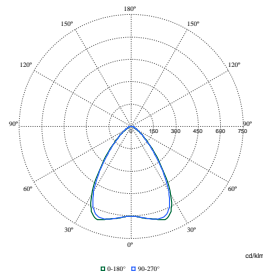

Polar Wide Diagrams

Polar Normal (separate) - SM350CI - 910925868365

Polar Normal (separate) - SM350CI - 910925868370

Polar Normal (separate) - SM350CI - 910925868384

Polar Normal (separate) - SM350CI - 910925868386