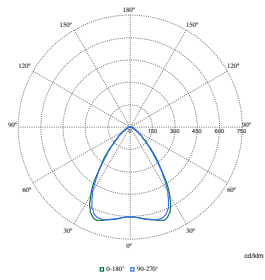

Polar Wide Diagrams

Polar Normal (separate) - SM350CI - 910925868358

Polar Normal (separate) - SM350CI - 910925868364

Polar Normal (separate) - SM350CI - 910925868372

Polar Normal (separate) - SM350CI - 910925868376