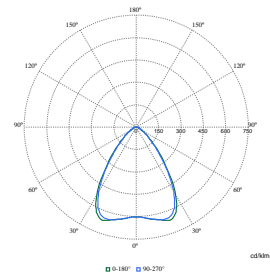

Polar Normal (separate) - SM350CI - 910925868356