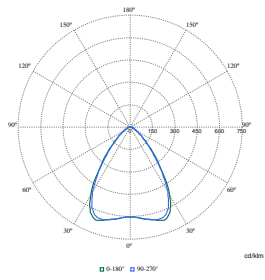

Polar Wide Diagrams

Polar Normal (separate) - SM350CI - 910925868303

Polar Normal (separate) - SM350CI - 910925868353

Polar Normal (separate) - SM350CI - 910925868366

Polar Normal (separate) - SM350CI - 910925868379