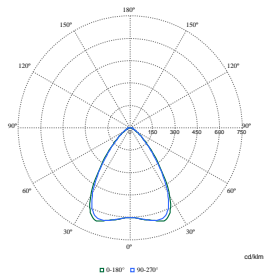

Polar Normal (separate) - SM350CI - 910925868354