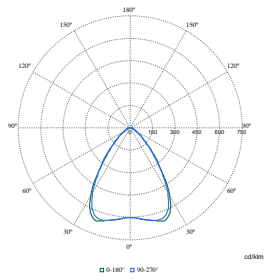

Polar Normal (separate) - SM350CI - 910925868351