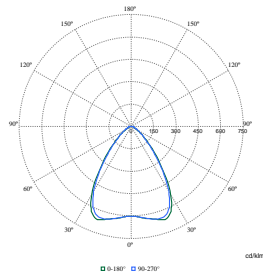

Polar Wide Diagrams

Polar Normal (separate) - SM350CI - 910925868303

Polar Normal (separate) - SM350CI - 910925868353

Polar Normal (separate) - SM350CI - 910925868366

Polar Normal (separate) - SM350CI - 910925868379