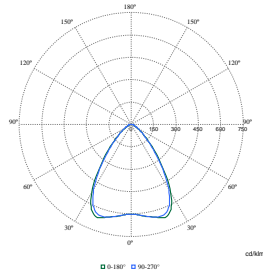

Polar Wide Diagrams

Polar Normal (separate) - SM350CI - 910925868363

Polar Normal (separate) - SM350CI - 910925868375

Polar Normal (separate) - SM350CI - 910925868381

Polar Normal (separate) - SM350CI - 910925868385