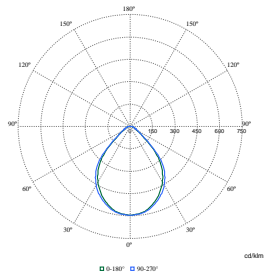

Povrchové svietidlo FlexBlend

Polar Wide Diagrams

Polar Normal (separate) - SM340CI - 910925867137