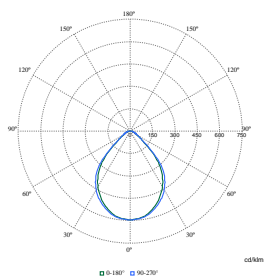

Povrchové svietidlo FlexBlend

Polar Wide Diagrams

Polar Normal (separate) - SM340CI - 910925867109

Polar Normal (separate) - SM340CI - 910925867869

Polar Normal (separate) - SM340CI - 910925867865

Polar Normal (separate) - SM340CI - 910925867136