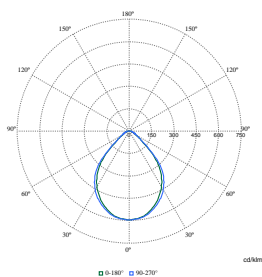

Povrchové svietidlo FlexBlend

Polar Wide Diagrams

Polar Normal (separate) - SM340CI - 910925867109

Polar Normal (separate) - SM340CI - 910925867869

Polar Normal (separate) - SM340CI - 910925867865

Polar Normal (separate) - SM340CI - 910925867136