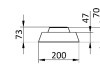

Rozmerový obrázok

FlexBlend SM L150 DIR

LINE
FlexBlend SM L150 DIR

FlexBlend SM L120 DIR

LINE
FlexBlend SM L120 DIR

Podrobnosti o produkte

FlexBlend Surface Mounted
SM340C WH

FlexBlend Surface Mounted
SM340C PCS BK