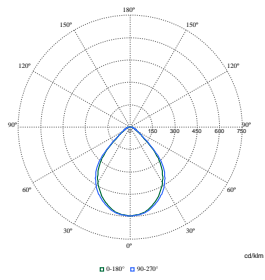

Povrchové svietidlo FlexBlend

Polar Wide Diagrams

Polar Normal (separate) - SM340CI - 910925867137

Polar Normal (separate) - SM340CI - 910925867099

Polar Normal (separate) - SM340CI - 910925867101

Polar Normal (separate) - SM340CI - 910925867108