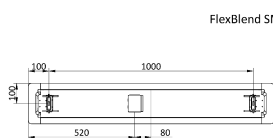

Rozmerový obrázok

FlexBlend SM L150 DIR

LINE
FlexBlend SM L150 DIR

FlexBlend SM L120 DIR

LINE
FlexBlend SM L120 DIR

Podrobnosti o produkte

FlexBlend Surface Mounted
SM340C WH

FlexBlend Surface Mounted
SM340C PCS BK