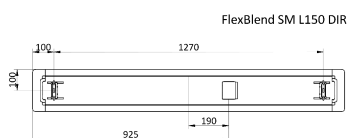

Rozmerový obrázok

FlexBlend SM L150 DIR

LINE
FlexBlend SM L150 DIR

FlexBlend SM L120 DIR

LINE
FlexBlend SM L120 DIR

Podrobnosti o produkte

FlexBlend Surface Mounted
SM340C WH

FlexBlend Surface Mounted
SM340C PCS BK