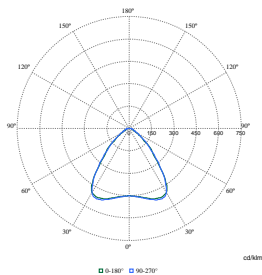

Polar Normal (separate) - SM340CI - 910925867869