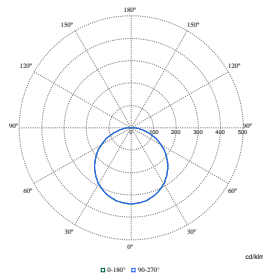

Polar Normal (separate) - SM340CI - 910925867116