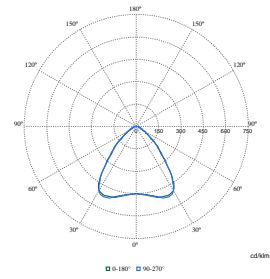

Povrchové svietidlo FlexBlend

Polar Wide Diagrams

Polar Normal (separate) - SM340CI - 910925867137

Polar Normal (separate) - SM340CI - 910925867099

Polar Normal (separate) - SM340CI - 910925867101

Polar Normal (separate) - SM340CI - 910925867108