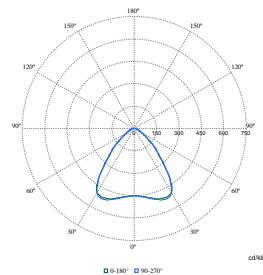

Povrchové svietidlo FlexBlend

Polar Wide Diagrams

Polar Normal (separate) - SM340CI - 910925867109

Polar Normal (separate) - SM340CI - 910925867869

Polar Normal (separate) - SM340CI - 910925867865

Polar Normal (separate) - SM340CI - 910925867136