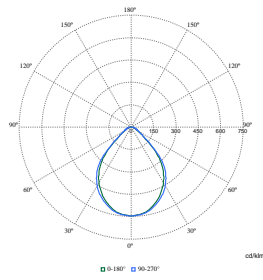

Povrchové svietidlo FlexBlend

Polar Wide Diagrams

Polar Normal (separate) - SM340CI - 910925867137

Polar Normal (separate) - SM340CI - 910925867099

Polar Normal (separate) - SM340CI - 910925867101

Polar Normal (separate) - SM340CI - 910925867108