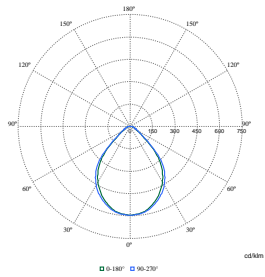

Flexblend, Montaj Aparent

Polar Wide Diagrams

Polar Normal (separate) - SM340CI -
910925867109