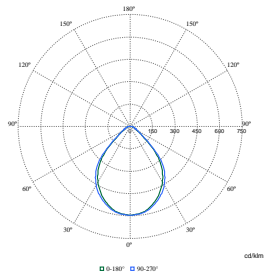

Polar Wide Diagrams

Polar Normal (separate) - SM340CI - 910925867137