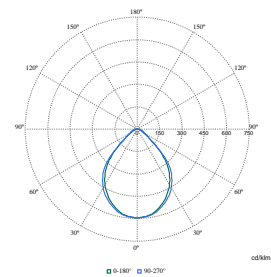

Polar Normal (separate) - SM340CI -
910925867880