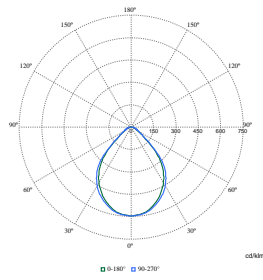

Polar Wide Diagrams

Polar Normal (separate) - SM340CI - 910925867137

Polar Normal (separate) - SM340CI - 910925867099

Polar Normal (separate) - SM340CI - 910925867101

Polar Normal (separate) - SM340CI - 910925867108