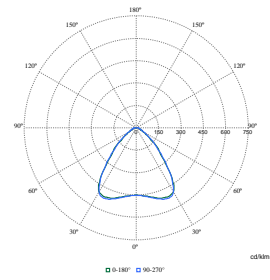

Polar Normal (separate) - SM340CI - 910925867134