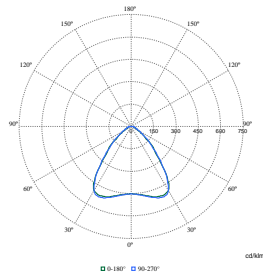

Polar Normal (separate) - SM340CI -
910925867869