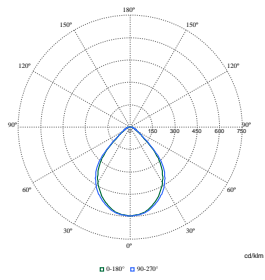

Polar Wide Diagrams

Polar Normal (separate) - SM340CI - 910925867137

Polar Normal (separate) - SM340CI - 910925867099

Polar Normal (separate) - SM340CI - 910925867101

Polar Normal (separate) - SM340CI - 910925867108