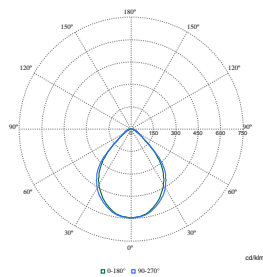

Flexblend, Montaj Aparent

Polar Wide Diagrams

Polar Normal (separate) - SM340CI -
910925867109

Polar Normal (separate) - SM340CI -
910925867869

Polar Normal (separate) - SM340CI -
910925867865

Polar Normal (separate) - SM340CI -
910925867136