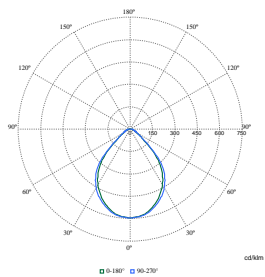

Flexblend, Montaj Aparent

Polar Wide Diagrams

Polar Normal (separate) - SM340CI -
910925867109

Polar Normal (separate) - SM340CI -
910925867869

Polar Normal (separate) - SM340CI -
910925867865

Polar Normal (separate) - SM340CI -
910925867136