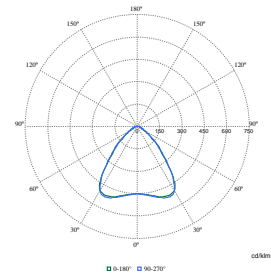

Flexblend, Montaj Aparent

Polar Wide Diagrams

Polar Normal (separate) - SM340CI -
910925867109

Polar Normal (separate) - SM340CI -
910925867869

Polar Normal (separate) - SM340CI -
910925867865

Polar Normal (separate) - SM340CI -
910925867136