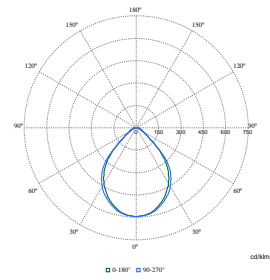

Polar Normal (separate) - SM340CI - 910925867109