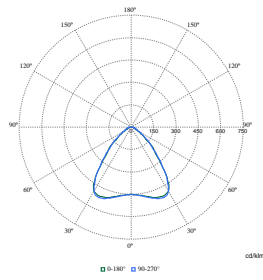

Polar Normal (separate) - SM340CI - 910925867135