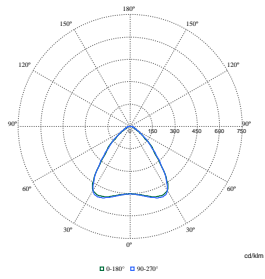

Polar Wide Diagrams

Polar Normal (separate) - SM340CI -
910925868902

Polar Normal (separate) - SM340CI -
910925868903

Polar Normal (separate) - SM340CI -
910925867137

Polar Wide Diagrams

Polar Normal (separate) - SM340CI - 910925867099