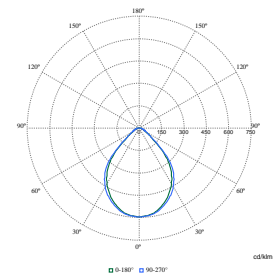

Polar Normal (separate) - SM340CI -
910925867137