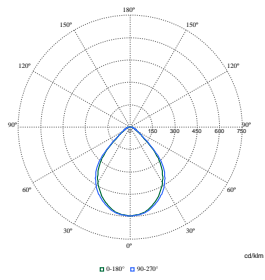

Polar Normal (separate) - SM340CI - 910925867110