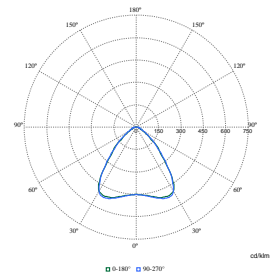

Polar Normal (separate) - SM340CI - 910925867102