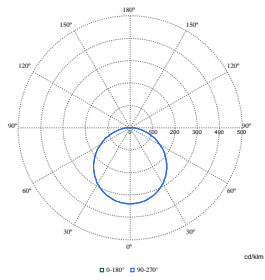

Polar Normal (separate) - SM340CI - 910925867116