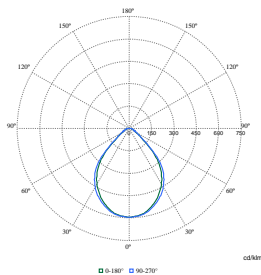

Polar Normal (separate) - SM340CI - 910925867116

Polar Normal (separate) - SM340CI - 910925867134

Polar Normal (separate) - SM340CI - 910925867109

Polar Wide Diagrams

Polar Normal (separate) - SM340CI -
910925867865