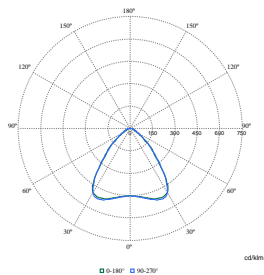

Polar Normal (separate) - SM340CI - 910925867116

Polar Normal (separate) - SM340CI - 910925867134

Polar Normal (separate) - SM340CI - 910925867109

Polar Wide Diagrams

Polar Normal (separate) - SM340CI -
910925867865