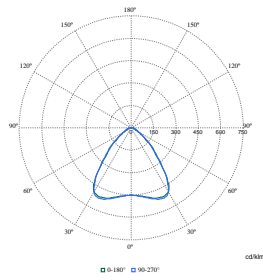

Polar Normal (separate) - SM340CI - 910925867134