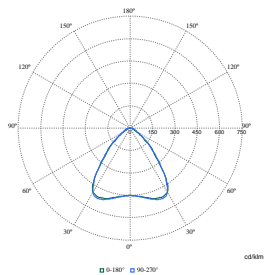

Initiële prestaties (conform IEC)

Order Code	Full Product Name	Aanvankelijke kleurkwaliteit
8719514103696	SM340C 35S/940 DEIA MLO L150 WH	(0.38, 0.38) SDCM <3
8719514103979	SM340C 36S/940 DEIA MLO L120 WH	(0.38, 0.38) SDCM <3
8719514103986	SM340C 40S/940 DEIA MLO L120 WH	(0.38, 0.38) SDCM <3
8719514103771	SM340C 35S/940 DEIA O L150 WH	(0.38, 0.38) SDCM <3
8719514103627	SM340C 35S/940 DEIA PCS L150 SI	(0.38, 0.38) SDCM <3
8719514103702	SM340C 35S/940 DEIA MLO L150 SI	(0.38, 0.38) SDCM <3
8719514103719	SM340C 35S/940 DEIA MLO L150 BK	(0.38, 0.38) SDCM <3

Order Code	Full Product Name	Aanvankelijke kleurkwaliteit
8719514708143	SM340C 35S/940 SEIA PCS U4 L150 WH	0.38,0.37
8719514708150	SM340C 42S/940 SEIA PCS U4 L120 WH	0.38,0.37
8719514103610	SM340C 35S/940 DEIA PCS L150 WH	(0.38, 0.38) SDCM <3
8719514103955	SM340C 36S/940 DEIA PCS L120 WH	(0.38, 0.38) SDCM <3
8719514103962	SM340C 42S/940 DEIA PCS L120 WH	(0.38, 0.38) SDCM <3
8719514182288	SM340C 28S/940 DEIA PCS L120 WH	(0.38, 0.38) SDCM <3
8719514103634	SM340C 35S/940 DEIA PCS L150 BK	(0.38, 0.38) SDCM <3

Polar Wide Diagrams

Polar Normal (separate) - SM340CI -
910925868902