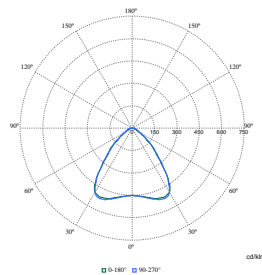

Polar Normal (separate) - SM340CI -
910925868903