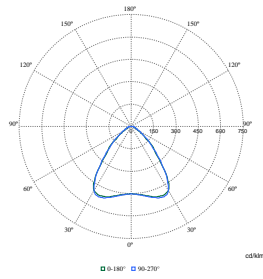

Polar Wide Diagrams

Polar Normal (separate) - SM340CI -
910925868902

Polar Normal (separate) - SM340CI -
910925868903

Polar Normal (separate) - SM340CI -
910925867137

Polar Wide Diagrams

Polar Normal (separate) - SM340CI - 910925867099