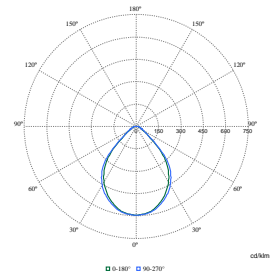

Polar Normal (separate) - SM340CI - 910925867108