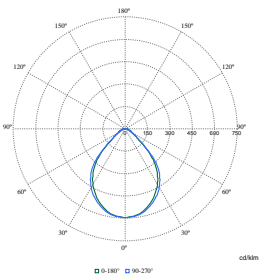

Order Code	Full Product Name	Hehkulankatesti
910925867135	SM340C 42S/940 DEIA PCS L120 WH	Lämpötila 850 °C, kesto 30 s
910925867869	SM340C 36S/930 DEIA PCS L120 WH	Lämpötila 850 °C, kesto 30 s
910925867878	SM340C 45S/940 DEIA PCS L150 WH	Lämpötila 850 °C, kesto 30 s
910925867879	SM340C 52S/940 DEIA PCS L150 WH	Lämpötila 850 °C, kesto 30 s
910925867883	SM340C 45S/930 DEIA PCS L150 WH	Lämpötila 850 °C, kesto 30 s

Suorituskyky alussa (IEC-yhteensopiva)

Order Code	Full Product Name	Kromaattisuus alussa
910925867108	SM340C 35S/940 DEIA MLO L150 WH	(0.38, 0.38) SDCM <3
910925867136	SM340C 36S/940 DEIA MLO L120 WH	(0.38, 0.38) SDCM <3
910925867137	SM340C 40S/940 DEIA MLO L120 WH	(0.38, 0.38) SDCM <3
910925867116	SM340C 35S/940 DEIA O L150 WH	(0.38, 0.38) SDCM <3
910925867134	SM340C 36S/940 DEIA PCS L120 WH	(0.38, 0.38) SDCM <3

Order Code	Full Product Name	Kromaattisuus alussa
910925867135	SM340C 42S/940 DEIA PCS L120 WH	(0.38, 0.38) SDCM <3
910925867869	SM340C 36S/930 DEIA PCS L120 WH	(0.43, 0.40) SDCM <3
910925867878	SM340C 45S/940 DEIA PCS L150 WH	(0.38, 0.38) SDCM <3
910925867879	SM340C 52S/940 DEIA PCS L150 WH	(0.38, 0.38) SDCM <3
910925867883	SM340C 45S/930 DEIA PCS L150 WH	(0.43, 0.40) SDCM <3

Polar Wide Diagrams

Polar Normal (separate) - SM340CI - 910925867137