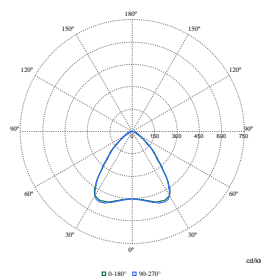

Polar Normal (separate) - SM340CI - 910925867134