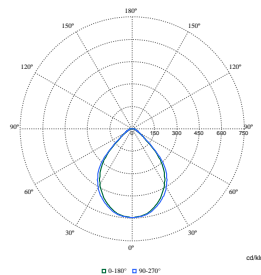

Polar Normal (separate) - SM340CI - 910925867108

Order Code	Full Product Name	Hehkulankatesti
910925867135	SM340C 42S/940 DEIA PCS L120 WH	Lämpötila 850 °C, kesto 30 s
910925867869	SM340C 36S/930 DEIA PCS L120 WH	Lämpötila 850 °C, kesto 30 s
910925867878	SM340C 45S/940 DEIA PCS L150 WH	Lämpötila 850 °C, kesto 30 s
910925867879	SM340C 52S/940 DEIA PCS L150 WH	Lämpötila 850 °C, kesto 30 s
910925867883	SM340C 45S/930 DEIA PCS L150 WH	Lämpötila 850 °C, kesto 30 s

Suorituskyky alussa (IEC-yhteensopiva)

Order Code	Full Product Name	Kromaattisuus alussa
910925867108	SM340C 35S/940 DEIA MLO L150 WH	(0.38, 0.38) SDCM <3
910925867136	SM340C 36S/940 DEIA MLO L120 WH	(0.38, 0.38) SDCM <3
910925867137	SM340C 40S/940 DEIA MLO L120 WH	(0.38, 0.38) SDCM <3
910925867116	SM340C 35S/940 DEIA O L150 WH	(0.38, 0.38) SDCM <3
910925867134	SM340C 36S/940 DEIA PCS L120 WH	(0.38, 0.38) SDCM <3

Order Code	Full Product Name	Kromaattisuus alussa
910925867135	SM340C 42S/940 DEIA PCS L120 WH	(0.38, 0.38) SDCM <3
910925867869	SM340C 36S/930 DEIA PCS L120 WH	(0.43, 0.40) SDCM <3
910925867878	SM340C 45S/940 DEIA PCS L150 WH	(0.38, 0.38) SDCM <3
910925867879	SM340C 52S/940 DEIA PCS L150 WH	(0.38, 0.38) SDCM <3
910925867883	SM340C 45S/930 DEIA PCS L150 WH	(0.43, 0.40) SDCM <3

Polar Wide Diagrams