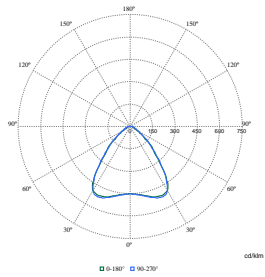

FlexBlend, pinta-asennettava

Polar Wide Diagrams

Polar Normal (separate) - SM340CI - 910925867878