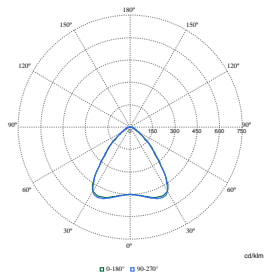

## Polar Wide Diagrams

**Polar Normal (separate) - SM340CI - 910925867878**

**Polar Normal (separate) - SM340CI - 910925867136**

**Polar Normal (separate) - SM340CI - 910925867879**

**Polar Normal (separate) - SM340CI - 910925867883**