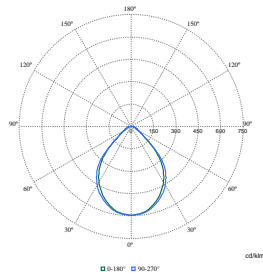

Polar Normal (separate) - SM340CI - 910925867136