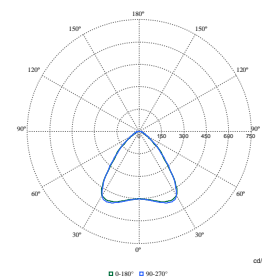

## Polar Wide Diagrams

Polar Normal (separate) - SM340CI - 910925867137

Polar Normal (separate) - SM340CI - 910925867108

Polar Normal (separate) - SM340CI - 910925867135

Polar Normal (separate) - SM340CI - 910925867116