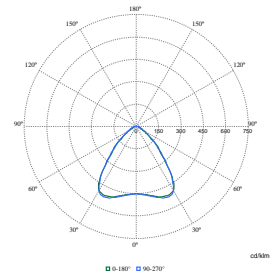

## Polar Wide Diagrams

**Polar Normal (separate) - SM340CI - 910925867878**

**Polar Normal (separate) - SM340CI - 910925867136**

**Polar Normal (separate) - SM340CI - 910925867879**

**Polar Normal (separate) - SM340CI - 910925867883**