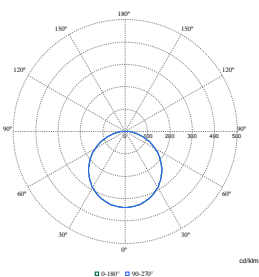

Polar Normal (separate) - SM340CI - 910925867116