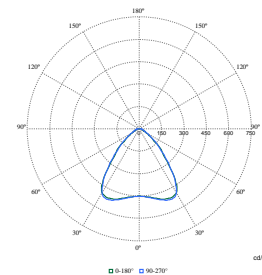

Polar Normal (separate) - SM340CI - 910925867135

Order Code	Full Product Name	Hehkulankatesti
910925867135	SM340C 42S/940 DEIA PCS L120 WH	Lämpötila 850 °C, kesto 30 s
910925867869	SM340C 36S/930 DEIA PCS L120 WH	Lämpötila 850 °C, kesto 30 s
910925867878	SM340C 45S/940 DEIA PCS L150 WH	Lämpötila 850 °C, kesto 30 s
910925867879	SM340C 52S/940 DEIA PCS L150 WH	Lämpötila 850 °C, kesto 30 s
910925867883	SM340C 45S/930 DEIA PCS L150 WH	Lämpötila 850 °C, kesto 30 s

Suorituskyky alussa (IEC-yhteensopiva)

Order Code	Full Product Name	Kromaattisuus alussa
910925867108	SM340C 35S/940 DEIA MLO L150 WH	(0.38, 0.38) SDCM <3
910925867136	SM340C 36S/940 DEIA MLO L120 WH	(0.38, 0.38) SDCM <3
910925867137	SM340C 40S/940 DEIA MLO L120 WH	(0.38, 0.38) SDCM <3
910925867116	SM340C 35S/940 DEIA O L150 WH	(0.38, 0.38) SDCM <3
910925867134	SM340C 36S/940 DEIA PCS L120 WH	(0.38, 0.38) SDCM <3

Order Code	Full Product Name	Kromaattisuus alussa
910925867135	SM340C 42S/940 DEIA PCS L120 WH	(0.38, 0.38) SDCM <3
910925867869	SM340C 36S/930 DEIA PCS L120 WH	(0.43, 0.40) SDCM <3
910925867878	SM340C 45S/940 DEIA PCS L150 WH	(0.38, 0.38) SDCM <3
910925867879	SM340C 52S/940 DEIA PCS L150 WH	(0.38, 0.38) SDCM <3
910925867883	SM340C 45S/930 DEIA PCS L150 WH	(0.43, 0.40) SDCM <3

Polar Wide Diagrams