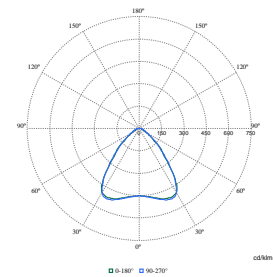

Polar Wide Diagrams

Polar Normal (separate) - SM340CI - 910925868902

Polar Normal (separate) - SM340CI - 910925868898

Polar Normal (separate) - SM340CI - 910925868899

Polar Normal (separate) - SM340CI - 910925868901