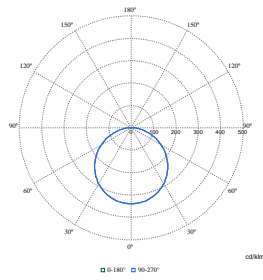

Polar Normal (separate) - SM340CI - 910925867116

Polar Normal (separate) - SM340CI - 910925867134

Polar Wide Diagrams

Polar Normal (separate) - SM340CI - 910925867109

Polar Normal (separate) - SM340CI - 910925867869