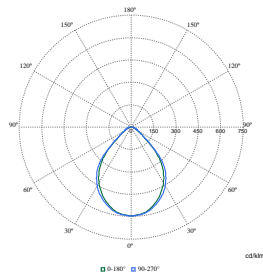

Polar Normal (separate) - SM340CI - 910925867136