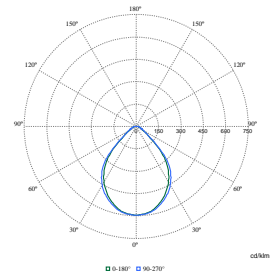

Polar Normal (separate) - SM340CI - 91092586796

Polar Normal (separate) - SM340CI - 91092586797

FlexBlend, Surface Mounted

Polar Wide Diagrams

**Polar Normal (separate) - SM340CI -
910925867909**

**Polar Normal (separate) - SM340CI -
910925867908**