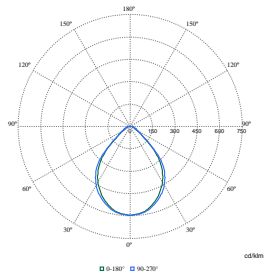

Polar Normal (separate) - SM340CI - 910925867888

Polar Normal (separate) - SM340CI - 910925867891

Polar Wide Diagrams

Polar Normal (separate) - SM340CI - 91092586785

Polar Normal (separate) - SM340CI - 91092586788