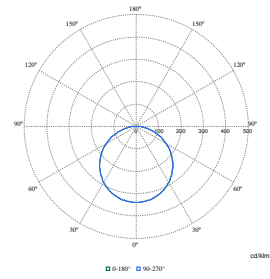

Polar Normal (separate) - SM340CI - 910925867888

Polar Normal (separate) - SM340CI - 910925867891

Polar Wide Diagrams

Polar Normal (separate) - SM340CI - 91092586785

Polar Normal (separate) - SM340CI - 91092586788