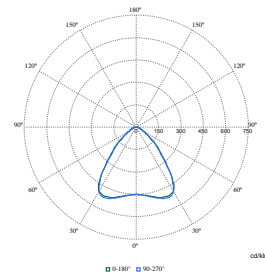

Polar Normal (separate) - SM340CI - 910925867887