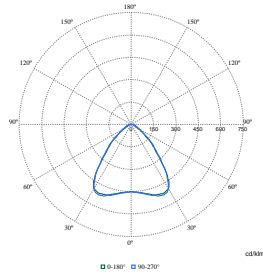

Polar Normal (separate) - SM340CI - 910925867116

Polar Normal (separate) - SM340CI - 910925867134

Polar Wide Diagrams

Polar Normal (separate) - SM340CI - 910925867109

Polar Normal (separate) - SM340CI - 910925867869