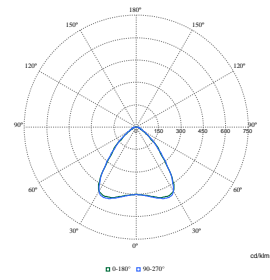

Polar Normal (separate) - SM340CI - 910925867135