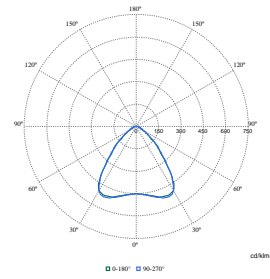

Polar Normal (separate) - SM340CI - 910925868903

Polar Normal (separate) - SM340CI - 910925868904

Polar Wide Diagrams

Polar Normal (separate) - SM340CI - 910925867137

Polar Normal (separate) - SM340CI - 910925867099