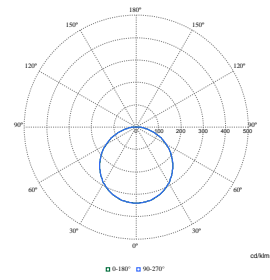

Polar Normal (separate) - SM340CI - 91092586795