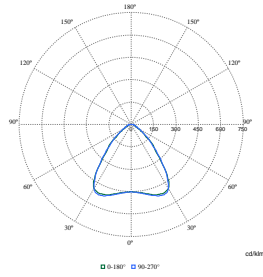

Polar Normal (separate) - SM340CI - 910925867874

Polar Normal (separate) - SM340CI - 910925867877

Polar Wide Diagrams

Polar Normal (separate) - SM340CI - 910925867880

Polar Normal (separate) - SM340CI - 910925867883