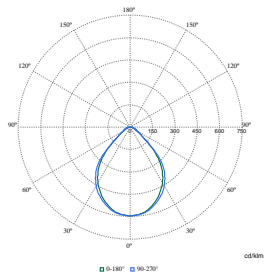

**Polar Normal (separate) - SM340CI -
910925868098**