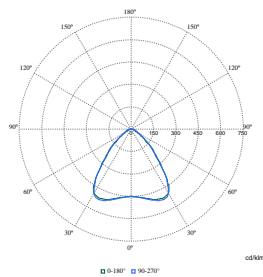

Polar Wide Diagrams

Polar Normal (separate) - SM340CI - 910925868902

Polar Normal (separate) - SM340CI - 910925868898

Polar Normal (separate) - SM340CI - 910925868899

Polar Normal (separate) - SM340CI - 910925868901