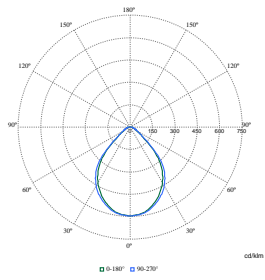

Polar Normal (separate) - SM340CI - 910925867108