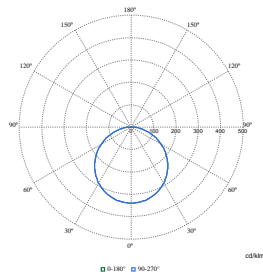

Polar Normal (separate) - SM340CI - 910925867886