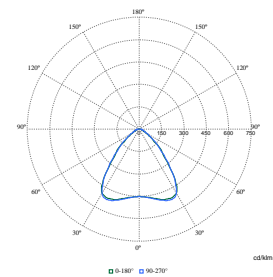

Polar Normal (separate) - SM340CI - 910925868904