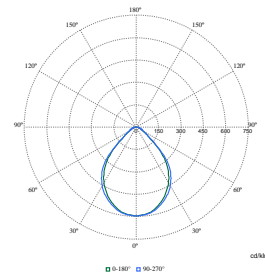

Polar Normal (separate) - SM340CI - 910925867876