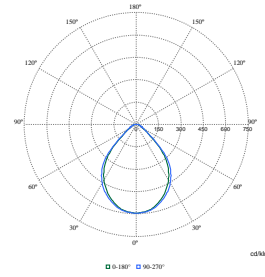

Polar Normal (separate) - SM340CI - 910925867874

Polar Normal (separate) - SM340CI - 910925867877

Polar Wide Diagrams

Polar Normal (separate) - SM340CI - 910925867880

Polar Normal (separate) - SM340CI - 910925867883