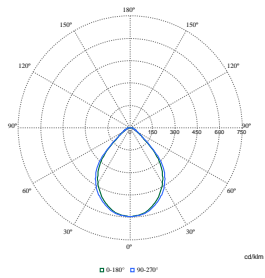

Polar Normal (separate) - SM340CI - 910925867889