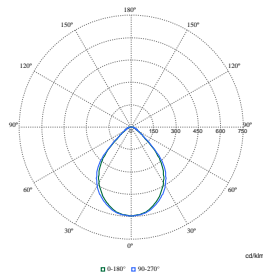

Polar Normal (separate) - SM340CI - 910925867110