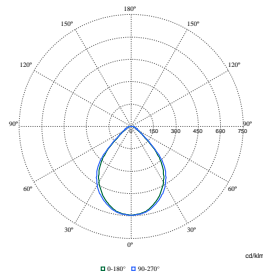

Polar Normal (separate) - SM340CI - 91092586796

Polar Normal (separate) - SM340CI - 91092586797

FlexBlend, Surface Mounted

Polar Wide Diagrams

**Polar Normal (separate) - SM340CI -
910925867909**

**Polar Normal (separate) - SM340CI -
910925867908**