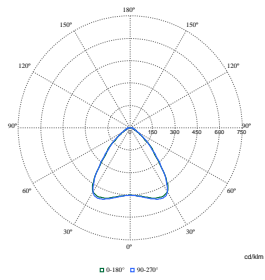

Polar Normal (separate) - SM340CI - 910925867102