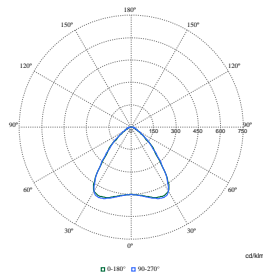

Polar Normal (separate) - SM340CI - 91092586793