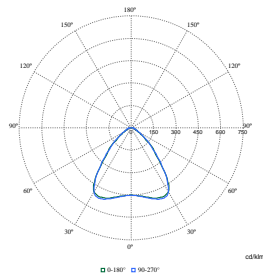

Polar Normal (separate) - SM340CI - 910925867888

Polar Normal (separate) - SM340CI - 910925867891

Polar Wide Diagrams

Polar Normal (separate) - SM340CI - 91092586785

Polar Normal (separate) - SM340CI - 91092586788