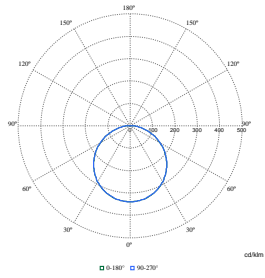

Polar Normal (separate) - SM340CI - 910925867868

Polar Normal (separate) - SM340CI - 910925867870

Polar Normal (separate) - SM340CI - 910925867871

Polar Normal (separate) - SM340CI - 910925867873

Polar Normal (separate) - SM340CI - 910925867872