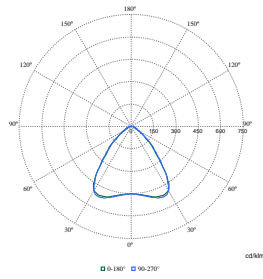

Polar Normal (separate) - SM340CI - 910925868903

Polar Normal (separate) - SM340CI - 910925868904

Polar Wide Diagrams

Polar Normal (separate) - SM340CI - 910925867137

Polar Normal (separate) - SM340CI - 910925867099