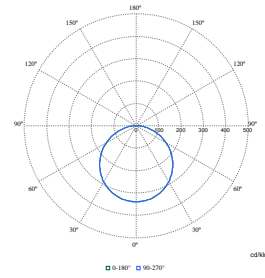

Polar Normal (separate) - SM340CI - 910925867877