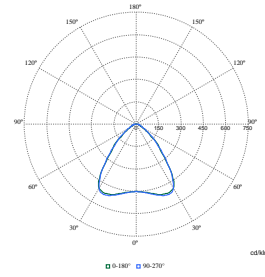

Polar Normal (separate) - SM340CI - 910925867873