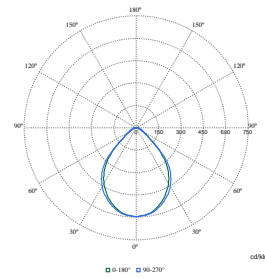

Polar Normal (separate) - SM340CI - 910925867262