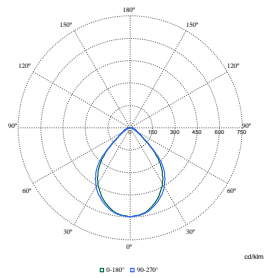

Polar Normal (separate) - SM340CI - 910925867865

Polar Normal (separate) - SM340CI - 910925867878

Polar Normal (separate) - SM340CI - 910925867136

Polar Normal (separate) - SM340CI - 910925867876

Polar Normal (separate) - SM340CI - 910925867881