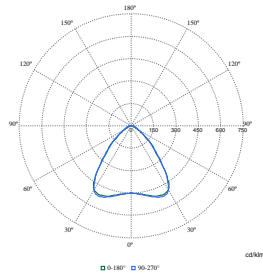

Polar Normal (separate) - SM340CI - 910925867868

Polar Normal (separate) - SM340CI - 910925867870

Polar Normal (separate) - SM340CI - 910925867871

Polar Normal (separate) - SM340CI - 910925867873

Polar Normal (separate) - SM340CI - 910925867872