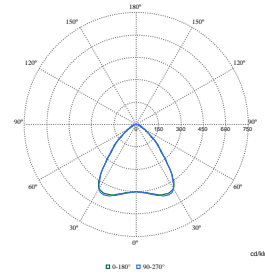

Polar Normal (separate) - SM340CI - 910925867879

Polar Normal (separate) - SM340CI - 910925867262

Polar Wide Diagrams

Polar Normal (separate) - SM340CI - 910925867866

Polar Normal (separate) - SM340CI - 910925867867