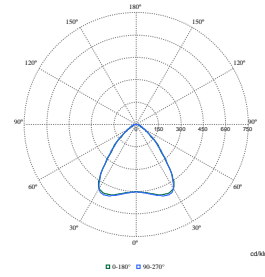

Polar Normal (separate) - SM340CI - 910925867116

Polar Normal (separate) - SM340CI - 910925867134

Polar Wide Diagrams

Polar Normal (separate) - SM340CI - 910925867109

Polar Normal (separate) - SM340CI - 910925867869