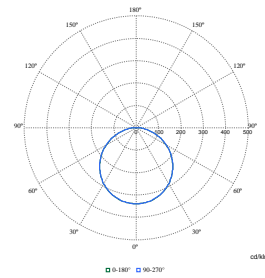

Polar Normal (separate) - SM340CI - 910925867888

Polar Normal (separate) - SM340CI - 910925867891

Polar Wide Diagrams

Polar Normal (separate) - SM340CI - 91092586785

Polar Normal (separate) - SM340CI - 91092586788