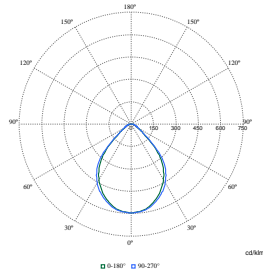

Polar Normal (separate) - SM340CI - 910925867871