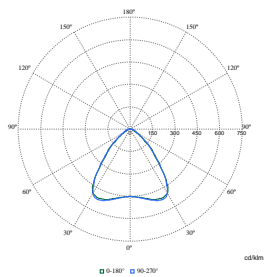

Polar Wide Diagrams

Polar Normal (separate) - SM340CI - 910925868902

Polar Normal (separate) - SM340CI - 910925868898

Polar Normal (separate) - SM340CI - 910925868899

Polar Normal (separate) - SM340CI - 910925868901