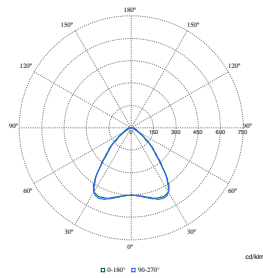

Polar Normal (separate) - SM340CI - 910925867865

Polar Normal (separate) - SM340CI - 910925867878

Polar Normal (separate) - SM340CI - 910925867136

Polar Normal (separate) - SM340CI - 910925867876

Polar Normal (separate) - SM340CI - 910925867881