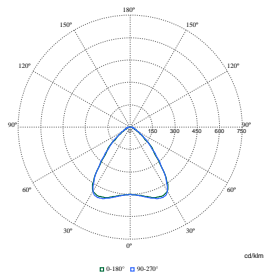

Polar Normal (separate) - SM340CI - 910925867878