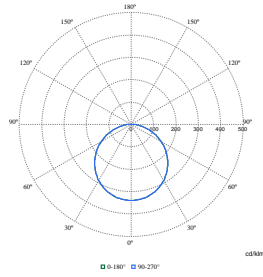

Polar Normal (separate) - SM340CI - 910925867879

Polar Normal (separate) - SM340CI - 910925867262

Polar Wide Diagrams

Polar Normal (separate) - SM340CI - 910925867866

Polar Normal (separate) - SM340CI - 910925867867