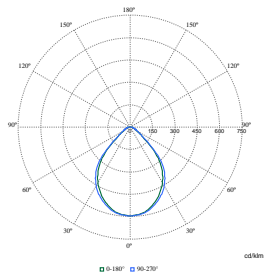

Polar Normal (separate) - SM340CI - 910925867885