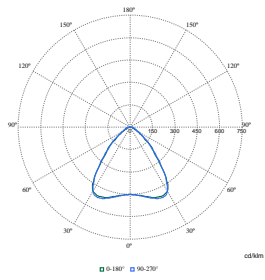

Polar Normal (separate) - SM340CI - 91092586790