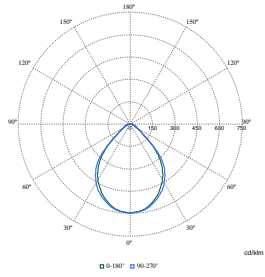

Polar Normal (separate) - SM340CI - 910925867870