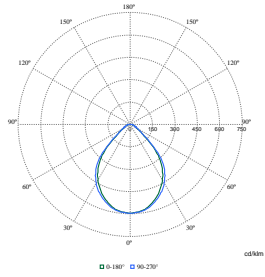

Polar Normal (separate) - SM340CI - 910925867116

Polar Normal (separate) - SM340CI - 910925867134

Polar Wide Diagrams

Polar Normal (separate) - SM340CI - 910925867109

Polar Normal (separate) - SM340CI - 910925867869