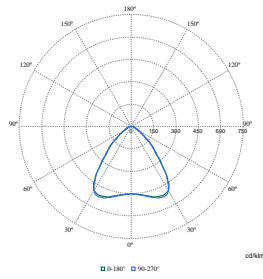

Polar Normal (separate) - SM340CI - 910925867888

Polar Normal (separate) - SM340CI - 910925867891

Polar Wide Diagrams

Polar Normal (separate) - SM340CI - 91092586785

Polar Normal (separate) - SM340CI - 91092586788