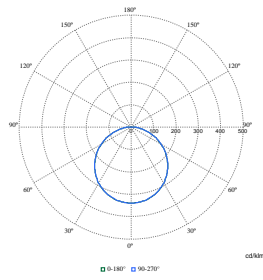

Polar Normal (separate) - SM340CI - 910925867116