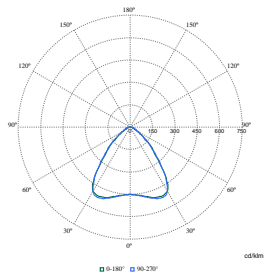

Polar Normal (separate) - SM340CI - 910925867135