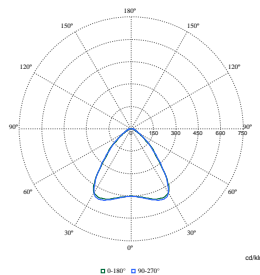

Polar Wide Diagrams

Polar Normal (separate) - SM340CI - 910925868902

Polar Normal (separate) - SM340CI - 910925868898

Polar Normal (separate) - SM340CI - 910925868899

Polar Normal (separate) - SM340CI - 910925868901