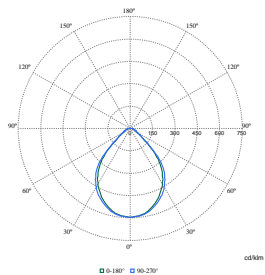

Polar Normal (separate) - SM340CI - 910925867865

Polar Normal (separate) - SM340CI - 910925867878

Polar Wide Diagrams

Polar Normal (separate) - SM340CI -
910925867136

Polar Normal (separate) - SM340CI -
910925867879