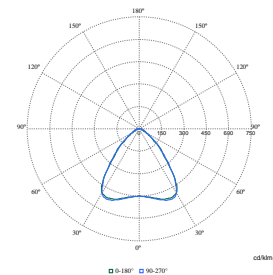

Polar Normal (separate) - SM340CI - 910925868904