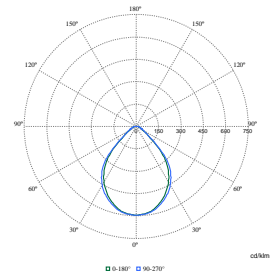

Polar Normal (separate) - SM340CI - 910925868903

Polar Normal (separate) - SM340CI - 910925868904

Polar Wide Diagrams

Polar Normal (separate) - SM340CI - 910925867137

Polar Normal (separate) - SM340CI - 910925867099