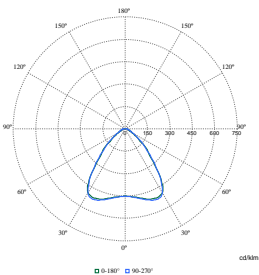

Polar Wide Diagrams

Polar Normal (separate) - SM340CI - 910925868902

Polar Normal (separate) - SM340CI - 910925868898

Polar Normal (separate) - SM340CI - 910925868899

Polar Normal (separate) - SM340CI - 910925868901