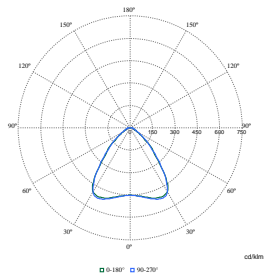

Polar Normal (separate) - SM340CI - 910925867869