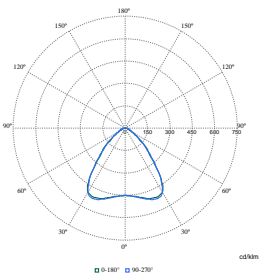

Indledende ydelse (overholder IEC-standarden)

Order Code	Full Product Name	Indledende kromaticitet
910925867108	SM340C 35S/940 DEIA MLO L150 WH	(0.38, 0.38) SDCM <3
910925867136	SM340C 36S/940 DEIA MLO L120 WH	(0.38, 0.38) SDCM <3
910925867137	SM340C 40S/940 DEIA MLO L120 WH	(0.38, 0.38) SDCM <3
910925867116	SM340C 35S/940 DEIA O L150 WH	(0.38, 0.38) SDCM <3
910925868898	SM340C 45S/940 SEIA MLO U4 L150 WH	0.38,0.37
910925868899	SM340C 52S/940 SEIA PCS U4 L150 WH	0.38,0.37
910925868901	SM340C 45S/940 SEIA PCS U4 L150 WH	0.38,0.37
910925868902	SM340C 35S/940 SEIA PCS U4 L150 WH	0.38,0.37
910925868903	SM340C 42S/940 SEIA PCS U4 L120 WH	0.38,0.37

Order Code	Full Product Name	Indledende kromaticitet
910925868904	SM340C 36S/940 SEIA PCS U4 L120 WH	0.38,0.37
910925867099	SM340C 35S/940 DEIA PCS L150 WH	(0.38, 0.38) SDCM <3
910925867134	SM340C 36S/940 DEIA PCS L120 WH	(0.38, 0.38) SDCM <3
910925867135	SM340C 42S/940 DEIA PCS L120 WH	(0.38, 0.38) SDCM <3
910925867865	SM340C 28S/940 DEIA PCS L120 WH	(0.38, 0.38) SDCM <3
910925867869	SM340C 36S/930 DEIA PCS L120 WH	(0.43, 0.40) SDCM <3
910925867878	SM340C 45S/940 DEIA PCS L150 WH	(0.38, 0.38) SDCM <3
910925867879	SM340C 52S/940 DEIA PCS L150 WH	(0.38, 0.38) SDCM <3
910925867883	SM340C 45S/930 DEIA PCS L150 WH	(0.43, 0.40) SDCM <3

Polar Wide Diagrams

Polar Normal (separate) - SM340CI - 910925868902