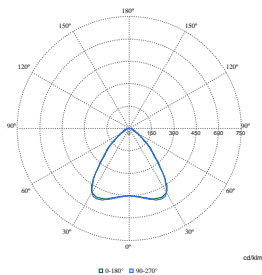

Polar Normal (separate) - SM340CI - 910925867865

Polar Normal (separate) - SM340CI - 910925867878

Polar Wide Diagrams

Polar Normal (separate) - SM340CI -
910925867136

Polar Normal (separate) - SM340CI -
910925867879