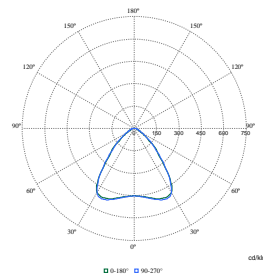

Polar Normal (separate) - SM340CI - 910925867865

Polar Normal (separate) - SM340CI - 910925867878

Polar Wide Diagrams

Polar Normal (separate) - SM340CI -
910925867136

Polar Normal (separate) - SM340CI -
910925867879