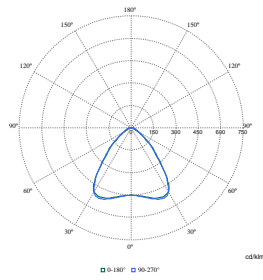

Polar Normal (separate) - SM340CI - 910925867865

Polar Normal (separate) - SM340CI - 910925867878

Polar Wide Diagrams

Polar Normal (separate) - SM340CI -
910925867136

Polar Normal (separate) - SM340CI -
910925867879