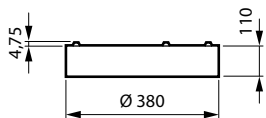

TrueCircle, overflatemontert og hengende

Funksjoner

- Belysning i tråd med kontorstandarder, med PSP-optikk (UGR<19)
- To lumenpakker og størrelser: 2000 lm 38 cm diameter, 3600 lm 50 cm diameter
- Leveres med to farger (hvit og svart), to forskjellige optikker (PSP & OC) og to forskjellige drivere (PSU-Non Dim & PSD-Dali Dim) for å dekke ulike bruksområder
- 3000 K-, 4000 K-versjoner med CRI >80
- Lang levetid på 50 000 timer ved L80, og en lav SDCM på <3
- IP40-klassifisering perfekt for innendørs bruk
- Gir et komplett utvalg for bruk av runde armaturer på kontoret (hovedområde, korridorer/ganger)

Søknad

- Kontorer
- Hotell, restaurant og catering
- Skoler
- Boliger

Versions

TrueCircle Surface SM250B PSP
BK D380_SPP

Målskisse