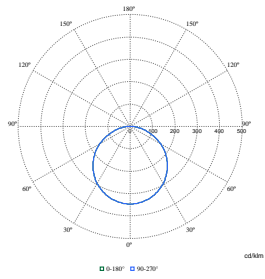

TrueCircle, overflatemontert og hengende

Polar Wide Diagrams

Polar Normal (separate) - null - 912401483454

Polar Normal (separate) - null - 912401483452

Polar Normal (separate) - null - 912401483445

Polar Normal (separate) - null - 912401483455