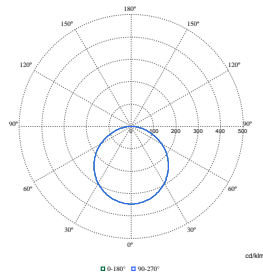

TrueCircle, overflatemontert og hengende

Polar Wide Diagrams

Polar Normal (separate) - null - 912401483454

Polar Normal (separate) - null - 912401483452

Polar Normal (separate) - null - 912401483445

Polar Normal (separate) - null - 912401483455