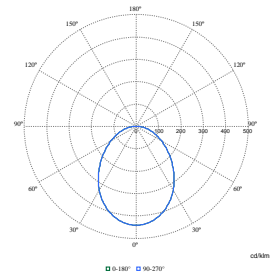

TrueCircle, overflatemontert og hengende

Polar Wide Diagrams

Polar Normal (separate) - null - 912401483454

Polar Normal (separate) - null - 912401483452

Polar Normal (separate) - null - 912401483445

Polar Normal (separate) - null - 912401483455