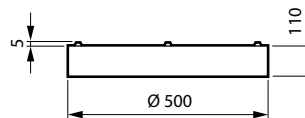

Søknad

- Kontorer
- Hotell, restaurant og catering
- Skoler
- Boliger

Versions

TrueCircle Surface SM250B O WH
D500_SPP

TrueCircle Surface SM250B PSP
BK D380_SPP

Målskisse

TrueCircle, overflatemontert og hengende