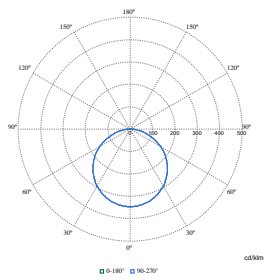

TrueCircle, overflatemontert og hengende

Polar Wide Diagrams

Polar Normal (separate) - null - 912401483454

Polar Normal (separate) - null - 912401483452

Polar Normal (separate) - null - 912401483445

Polar Normal (separate) - null - 912401483455